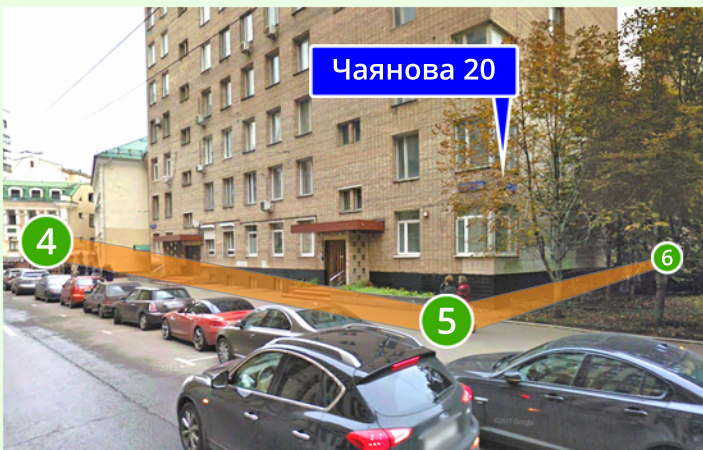

# СХЕМА ПРОХОДА

от станции метро «Новослободская» до магазина

1 - от метро переходим через улицу Новослободская по пешеходному переходу

2 - поворачиваем налево и движемся в сторону Весковского переулка

3 - на перекрестке поворачиваем налево и движемся вдоль дороги

4 - проходим Вьет Кафе далее задние из кирпича - Чайнова 20, доходим до угла

5 - поворачиваем налево и идем вдоль дома, далее поворачиваем налево во двор

6 - по левую сторону забор зеленого цвета, проходим еще 10 метров и заходим внутрь. **Вы на месте!**