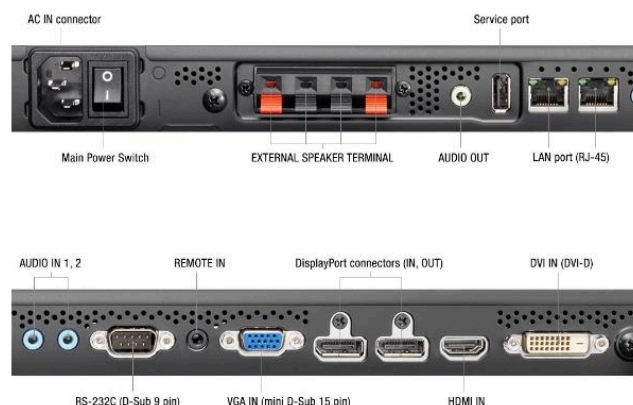

MultiSync® UN551VS

LCD 55" Дисплей для видеостен

Спецификация

Стена мечты

Заинтересуйте ваш аудиторию; новый 55-дюймовый дисплей UN551VS дарит эмоции и мечты благодаря самой привлекательной видеостене от NEC.

Новый безрамочный дизайн создает полностью плоское бесшовное цифровое изображение, что позволяет создать гомогенное изображение на всех экранах. Огромная цифровая поверхность обеспечивает свободный просмотр для зрителей с минимальным расстоянием между экранами 0,9 мм. Панель S-IPS отвечает за отличное качество изображения и великолепное цветовоспроизведение как при горизонтальном, так и при вертикальном расположении экрана, таким образом, гарантируется идеальная видимость не зависимо от угла обзора, который постоянно меняется при движении зрителя. При уровне яркости 500 кд/м² Ваше сообщение будет прочитано без усилий даже в условиях очень яркого внешнего освещения. Улучшенные характеристики упрощают установку дисплея и работу с ним, при этом необходимость технического обслуживания значительно сокращается.

Простой путь к крупномасштабному и идеально четкому изображению – Собственный UHD Daisy Chaining позволяет пользователям устанавливать видеостены UHD для одного изображения с ультравысокой точностью или [value2] разных источников Full HD.

Простая настройка – Функция Auto Tile Matrix обеспечивает экономию времени и затрат во время установки. Для завершения настройки всей видеостены необходимо осуществить конфигурацию только одного дисплея.