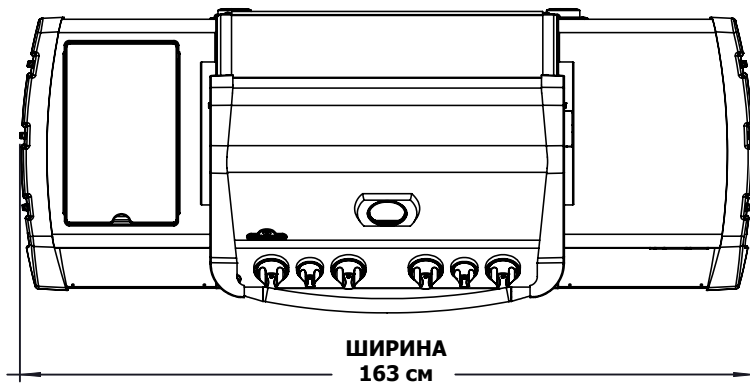

РАЗМЕРЫ

"PRESTIGE-500"

[75 см] ГЛУБИНА ГРИЛЯ
С ОТКРЫТОЙ КРЫШКОЙ