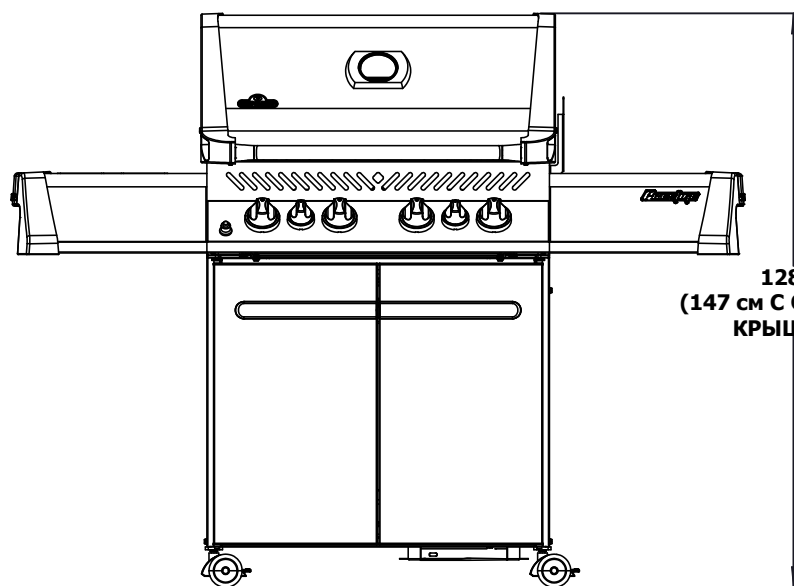

РАЗМЕРЫ

"PRESTIGE-500"

[75 см] ГЛУБИНА ГРИЛЯ
С ОТКРЫТОЙ КРЫШКОЙ