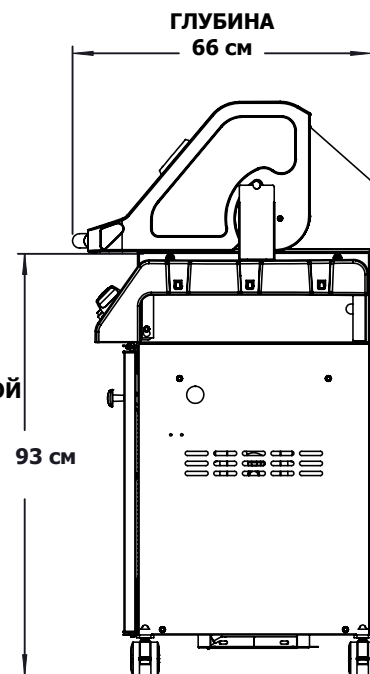

РАЗМЕРЫ

"PRESTIGE-500"

[75 см] ГЛУБИНА ГРИЛЯ
С ОТКРЫТОЙ КРЫШКОЙ