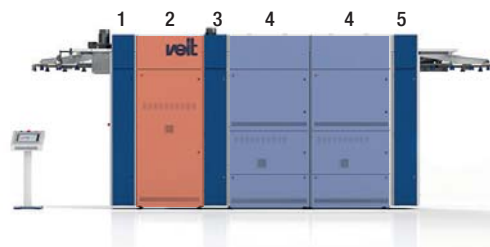

**От 250 до 1500 изделий/час для сухого белья. Возможность применения даже при остаточной влажности до 25 %!**

Каждая установка проектируется в соответствии с индивидуальными требованиями заказчика. Это возможно благодаря модульной конструкции VEIT, в состав которой входят паровые и воздушные модули. Базовые модели могут комплектоваться различными опциями в зависимости от предъявляемых требований. Благодаря этому мы можем изготавливать туннельные установки индивидуально и в точном соответствии с потребностями наших клиентов: от простой и недорогой стандартной установки с паровым и воздушным модулями до туннельного финишера с новым модулем Cotton Care, обеспечивающим обработку изделий из деликатных материалов.