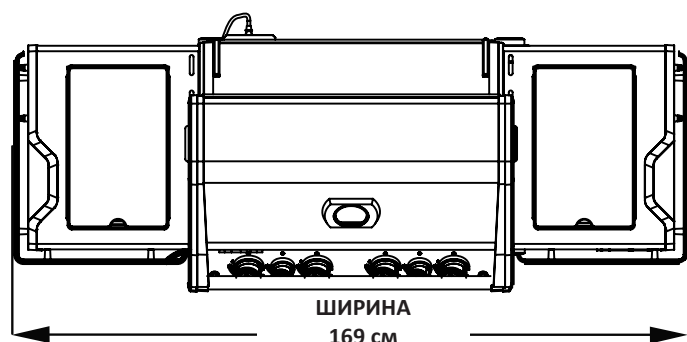

ГАБАРИТНЫЕ РАЗМЕРЫ ГРИЛЯ "PRESTIGE PRO-500"

(74 см) ГЛУБИНА ГРИЛЯ
С ОТКРЫТОЙ КРЫШКОЙ