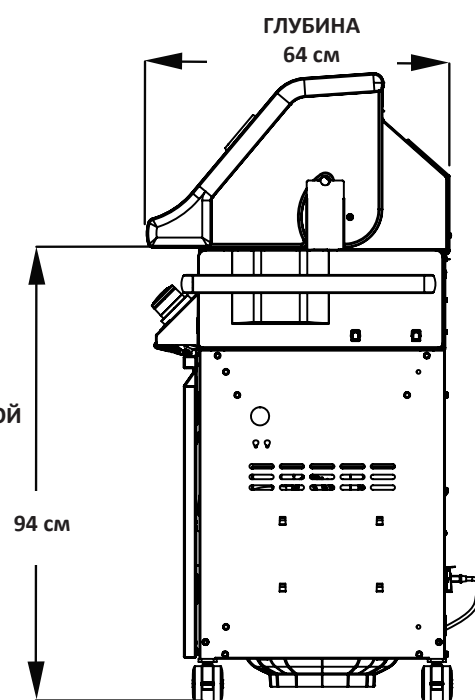

ГАБАРИТНЫЕ РАЗМЕРЫ ГРИЛЯ "PRESTIGE PRO-500"

(74 см) ГЛУБИНА ГРИЛЯ
С ОТКРЫТОЙ КРЫШКОЙ