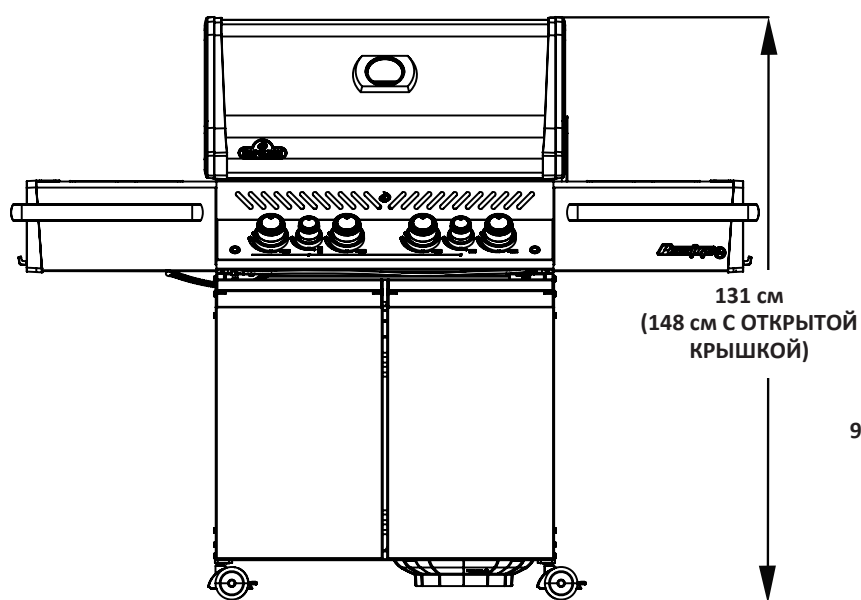

ГАБАРИТНЫЕ РАЗМЕРЫ ГРИЛЯ "PRESTIGE PRO-500"

(74 см) ГЛУБИНА ГРИЛЯ
С ОТКРЫТОЙ КРЫШКОЙ