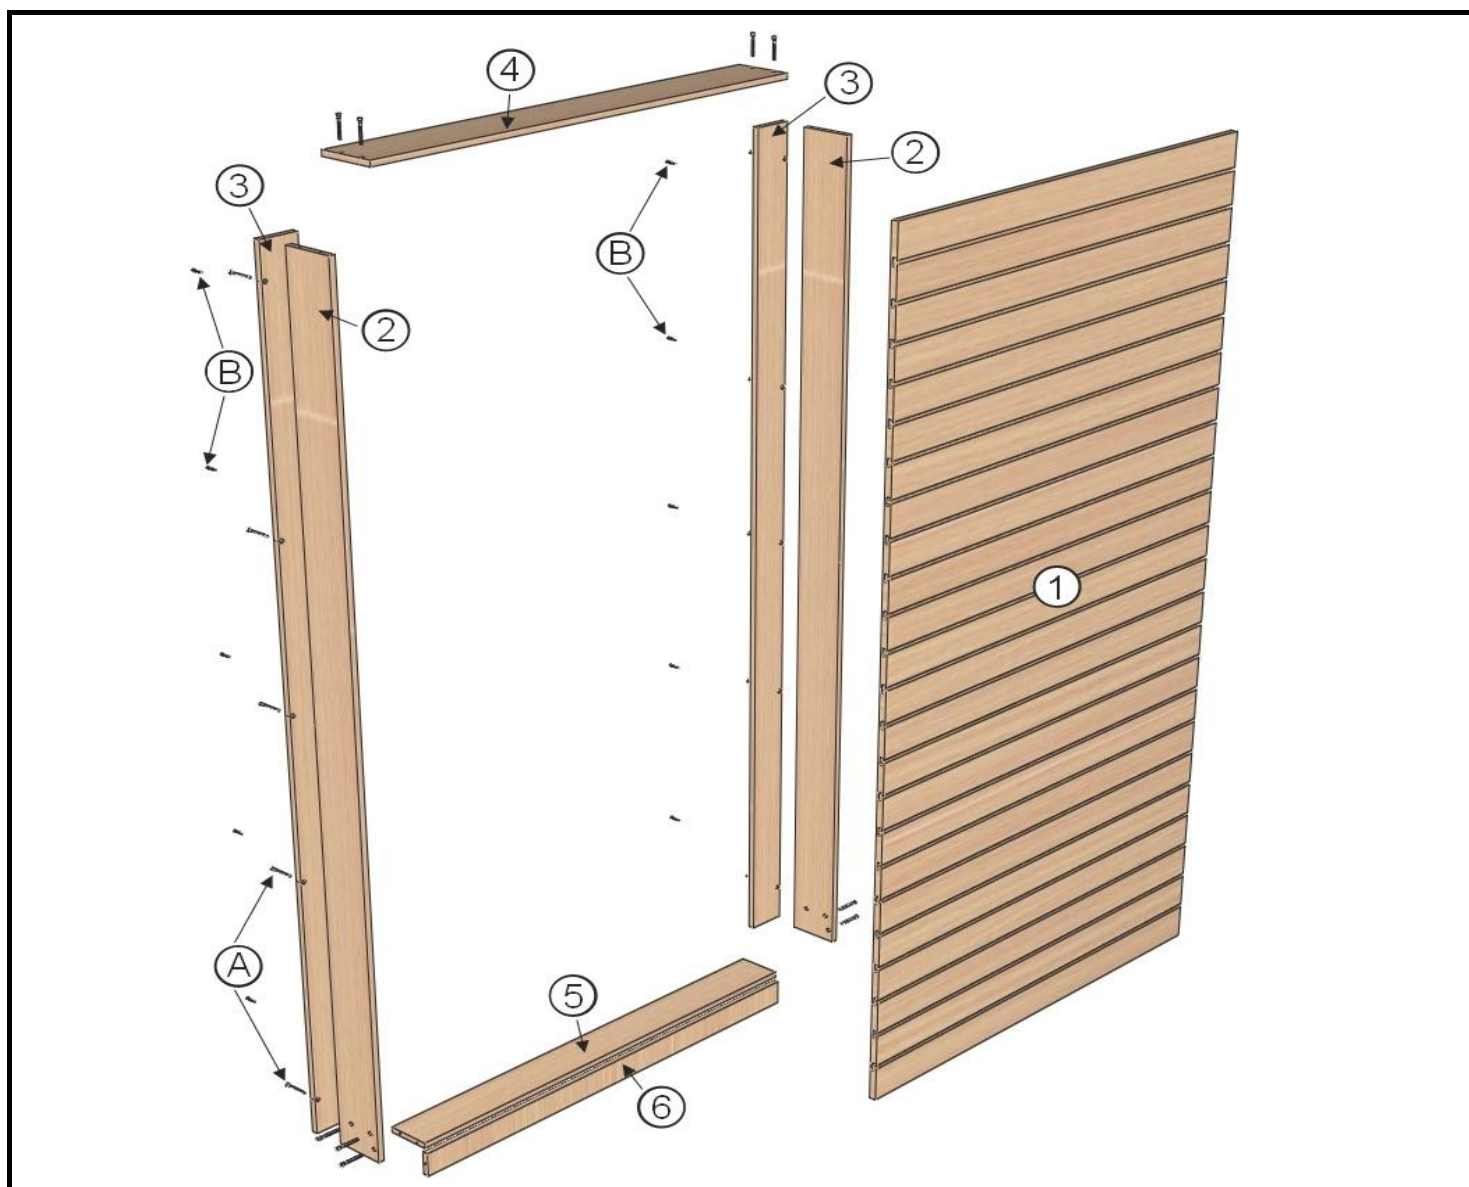

КС-102
Каркас стойки для экономпанели
2416x150x1232

Детали

Обозначение	Наименование	Размер, мм	Кол-во	Примечание
1	Эконом-панель	2400x1200x18	1	
2	Боковая стенка	2400x130x16	2	С.007
3	Планка	2400x100x16	2	С.008
4	Крышка	1232x146x16	1	С.009
5	Горизонт	1200x112x16	1	С.010
6	Цоколь	1200x70x16	1	С.011

Фурнитура

Обозначение	Наименование	Характеристика	Кол-во	Примечание
А	Евровинт	7x50	20	
Б	Заглушка		20	
В	Шуруп	4x30	10	Для крепления экономпанели к каркасу.
Г	Ключ-шестигранник		1	

Внимание!!! Экономпанель приобретается отдельно!!!