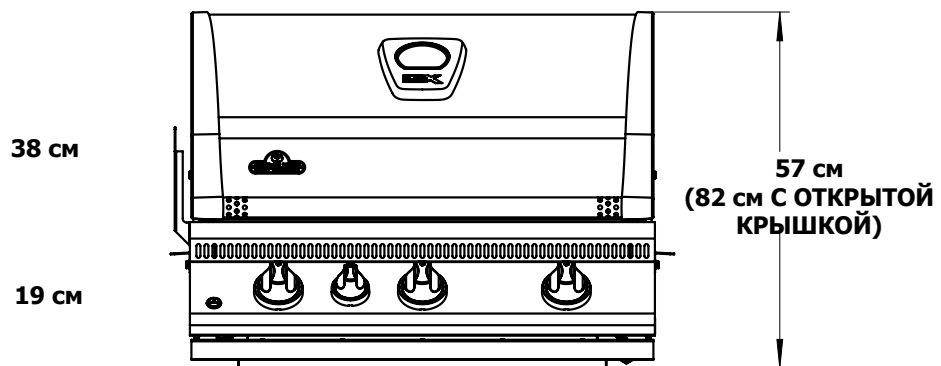

ГАБАРИТНЫЕ РАЗМЕРЫ ГРИЛЯ "VILEX-485"

ШИРИНА ГРИЛЯ
74 см

80 см
ШИРИНА ГРИЛЯ С КРЕПЕЖНЫМИ УГОЛКАМИ

38 см

19 см

57 см
(82 см С ОТКРЫТОЙ
КРЫШКОЙ)

ГЛУБИНА ГРИЛЯ С ЗАКРЫТОЙ КРЫШКОЙ
70 см

23 см

[78 см] ГЛУБИНА ГРИЛЯ
С ОТКРЫТОЙ КРЫШКОЙ