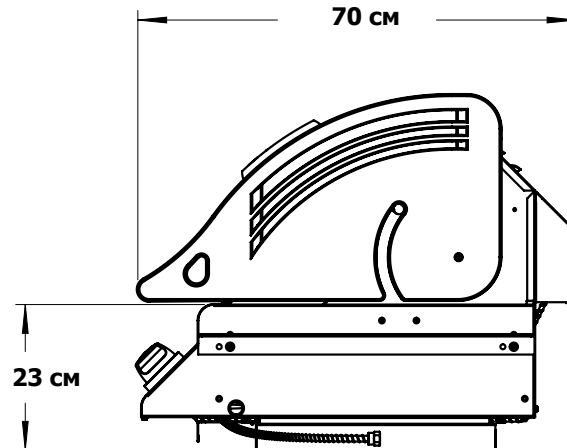

ГАБАРИТНЫЕ РАЗМЕРЫ ГРИЛЯ "VILEX-485"

ШИРИНА ГРИЛЯ
74 см

80 см
ШИРИНА ГРИЛЯ С КРЕПЕЖНЫМИ УГОЛКАМИ

38 см

19 см

57 см
(82 см С ОТКРЫТОЙ
КРЫШКОЙ)

ГЛУБИНА ГРИЛЯ С ЗАКРЫТОЙ КРЫШКОЙ
70 см

23 см

[78 см] ГЛУБИНА ГРИЛЯ
С ОТКРЫТОЙ КРЫШКОЙ