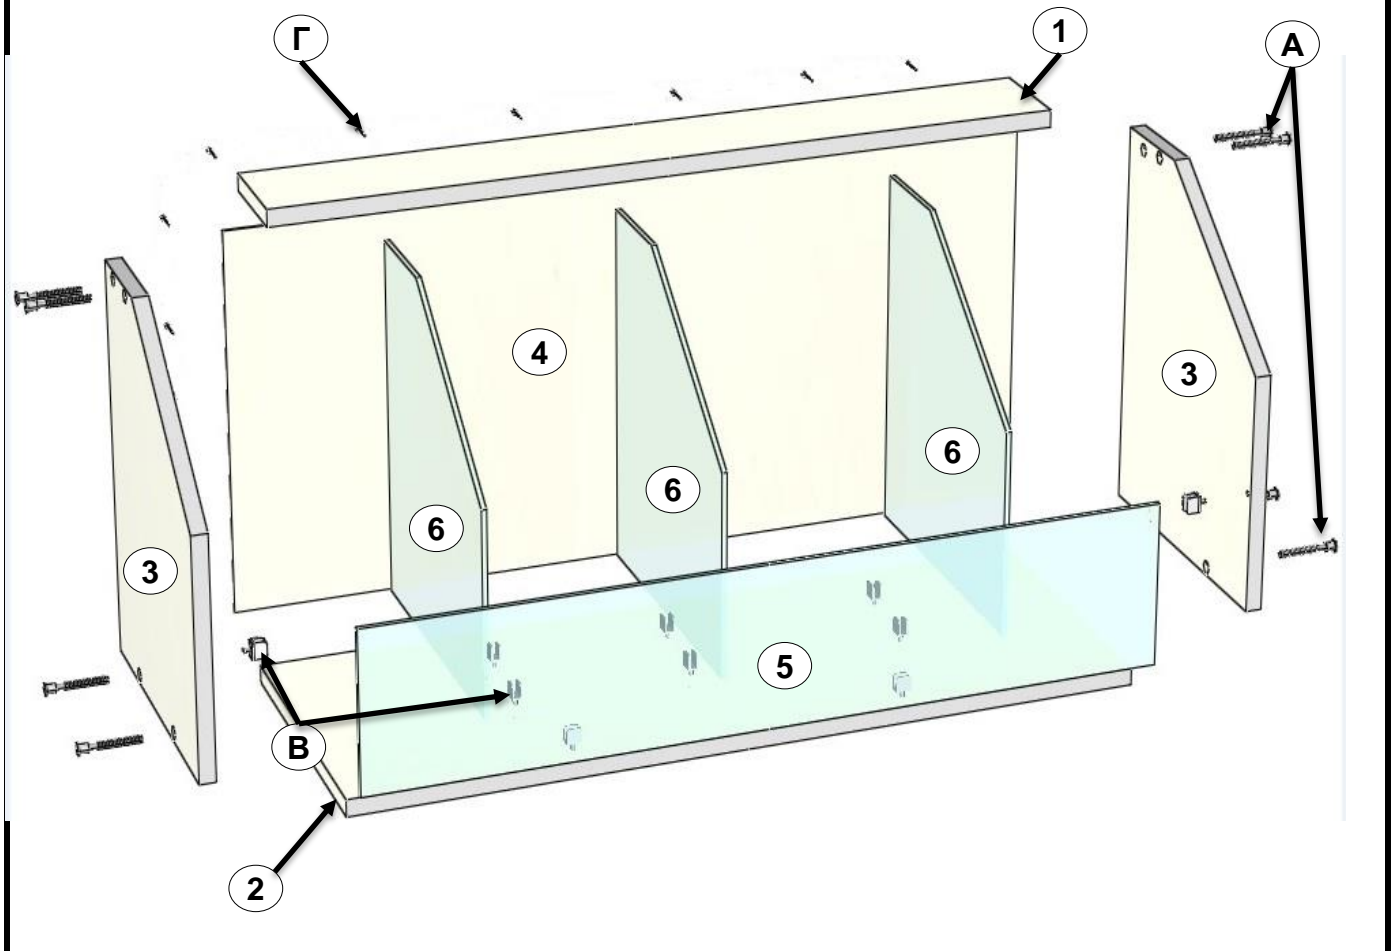

Конфетница к СТ-10
Передний борт 150мм.
360x815x290

Детали				
Обозначение	Наименование	Размер, мм	Кол-во	Примечание
1	Горизонт	783x100x16	1	
2	Горизонт	783x290x16	1	
3	Боковая стенка	360x290x16	2	
4	ДВП	813x358x4	1	
Стекло				
5	Перед. Борт	775x150x5	1	
6	Перегородка	320x274x5	3	
Фурнитура				
Обозначение	Наименование	Характеристика	Кол-во	Примечание
А	Евровинт	7x50	8	
Б	Заглушка		8	
В	Стеклодержатель	П-обр.	16	
Г	Гвоздь	2x20	10	
Д	Ключ-шестигранник		1	