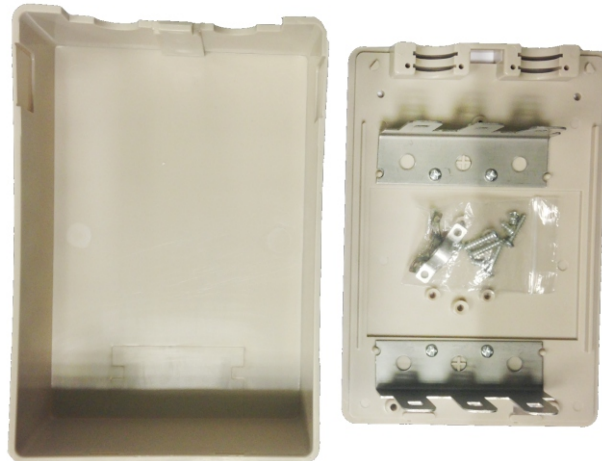

Наименование: КОРОБКА РАСПРЕДЕЛИТЕЛЬНАЯ НА 30 ПАР,150*105*55 ММ RIPO

Артикул: 003-600026

Коробка распределительная на 30 пар, пластик 150x105x55 представляет собой пластиковый корпус со съемной крышкой на три планты типа LSA-PLUS на 10-пар. В комплекте имеется фиксаторы кабеля и монтажный хомут, в который устанавливаются планты.

К телефонной коробке можно подвести тридцатипарный кабель, что позволит подключить 30 телефонных номеров.

Общие характеристики:

Количество пар (макс.): 30

Степень защиты: Ip30

Габариты коробки: 150*105*55мм.

Цвет: кремовый

Материал: АБС-пластик

Гарантий период эксплуатации 12 месяцев при соблюдении условий хранения и эксплуатации.