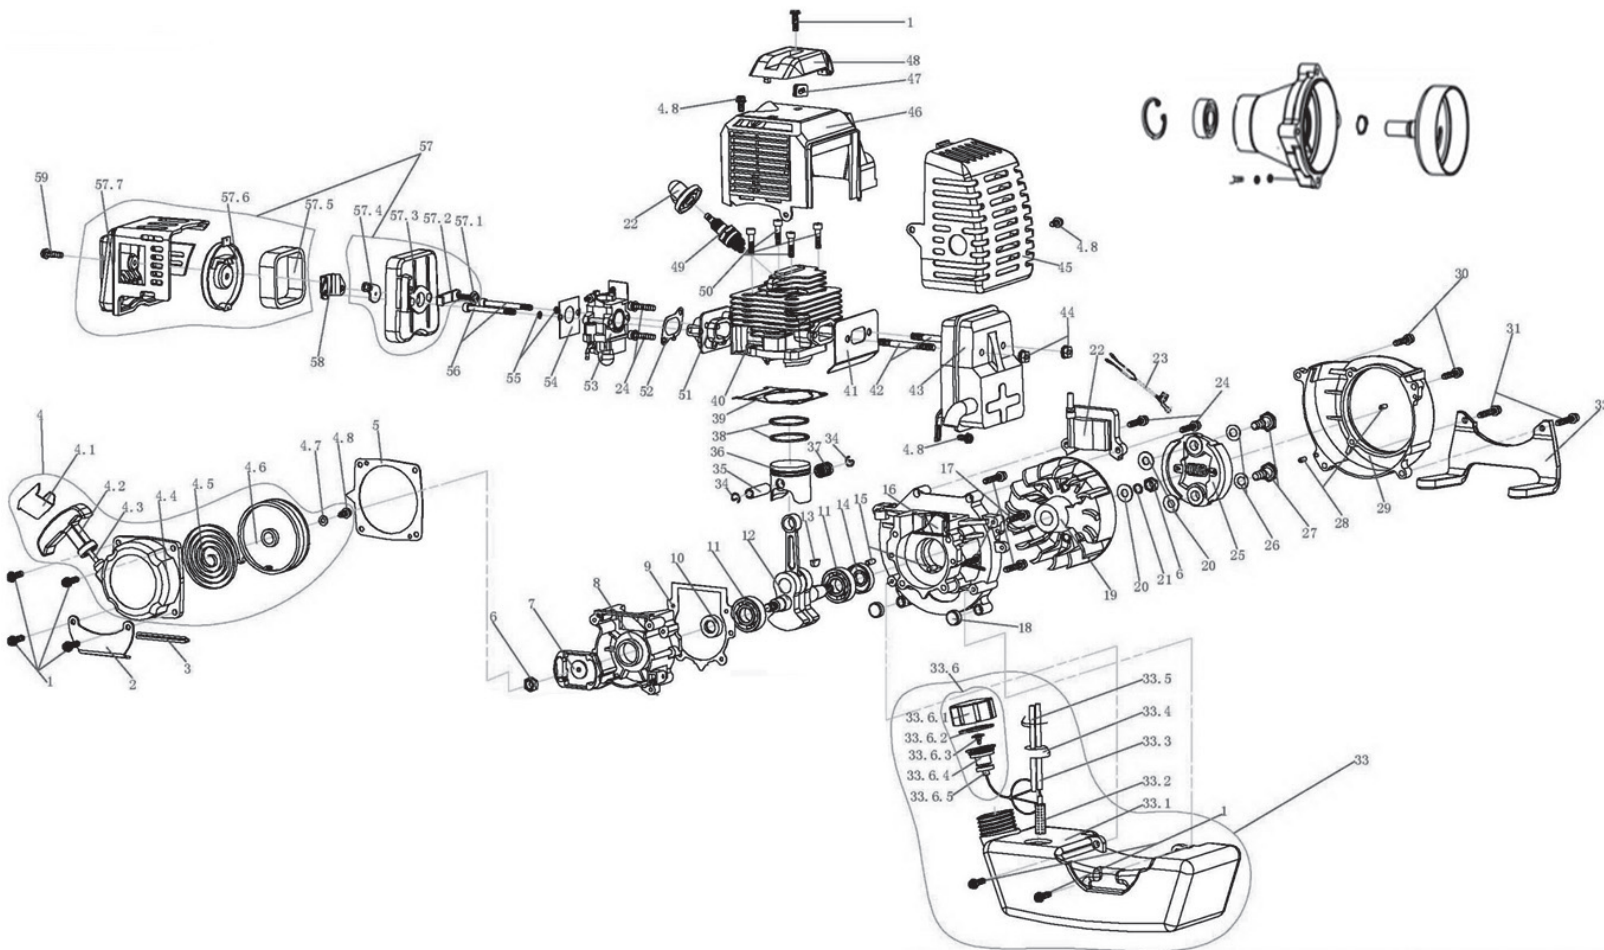

№	Наименование	Артикул
1		
2		
3		
4	Стартер в сборе	60363-00E4
4,1		
4,2		
4,3	Шнур стартера 3,5 мм (OREGON)	
4,4	Ручка стартера (OREGON 31-914)	
4,5	Пружина стартера	60363-0E45
4,6	Барaban стартера	60363-0E46
4,7		
4,8		
5		
6		
7	Храповик стартера	60363-00E7
8	Картер сторона стартера	60363-00E8
9	Прокладка картера	60363-00E9
10	Сальник 22x12x7	60363-0E10
11	Подшипник 6202	60363-0E11
12	Коленвал	60363-0E12
13	Шпонка 3x13	60363-0E13

№	Наименование	Артикул
14	Сальник 30x12x7	60363-0E14
15	Штифт ф5x12	
16	Картер сторона сцепления	60363-0E16
17		
18		
19	Маховик	60363-0E19
20		
21		
22	Магнето	60363-0E22
23		
24		
25	Сцепление	60363-0E25
26		
27		
28		
29		
30	Винт М5x25	
31	Винт М5x30	
32		
33		
33,1	Бак топливный	60363-0E33
33,2	Фильтр топливный	07-040
33,3	Шланг топливный	
33,4		
33,5		
33,6	Пробка бензобака в сборе	60363-E336
33.6.1	Пробка бензобака	60308/30-0075
33.6.2		
33.6.3		
33.6.4		
33.6.5		
34	Кольцо стопорное пальца	60363-0E34
35	Палец	60363-0E35
36	Поршень (без колец)	60363-0E36
37	Подшипник пальца игольчатый 10x13x15	60363-0E37
38	Кольцо поршневое (1шт)	60363-0E38
39	Прокладка цилиндра	60363-0E39
40	Цилиндр	60363-0E40
41	прокладка глушителя	60363-0E41
42	Болт крепления глушителя	60363-0E42
43	Глушитель	60363-0E43
44	Гайка крепления глушителя М6	60363-0E44
45	Кожух глушителя	60363-EE45
46	Дефлектор	60363-EE46
47		
48		
49	Свеча зажигания OREGON O-PR17Y	77-324-1
50	Болт крепления цилиндра М5x20	60363-0E50
51	Теплоизолятор	60363-0E51
52	прокладка карбюратора	60363-0E52
53	Карбюратор	60363-0E53
54	Прокладка возд.фильтра	60363-0E54
55		
56		
57	Корпус воздушного фильтра в сборе	60363-0E57
57,1		
57,2		
57,3	Фильтр воздушный	60363-E573
57,4		
57,5		
57,6		
57,7		
58		
59		
60		

GB420RD

DYNAMIC DRIVE EQUIPMENT