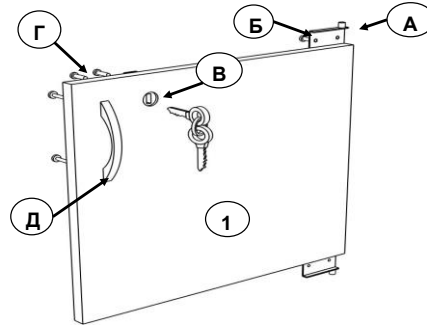

ВУ-6 "АГАТА" (Каркас) 2000x602x602

Детали ЛДСП 16мм.

№	Наименование	Размер мм.	Кол-во
1	Боковая стенка	2000x296x16	2
2	Крыша	586x586x16	1
3	Середина	586x586x16	1
4	Дно	586x586x16	1
5	Задняя стенка малая 1	360x585x16	1
6	Задняя стенка малая 2	360x569x16	1
7	Цоколь 1	80x418x16	1
8	Цоколь 2	80x566x16	1
9	Цоколь 3	80x550x16	1
10	Верхняя планка	80x418x16	1
11	Планка 1	80x581x16	1
12	Планка 2	80x565x16	1
13	Брус 1	1432x70x16	1
14	Брус 2	1432x54x16	1

Детали Стекло 5мм.

№	Наименование	Размер мм.	Кол-во
15	Полка	565x565x5	3

Фурнитура

№	Наименование	Хар-ка	Кол-во
А	Евровинт	7x50	38
Б	Заглушка		38
В	Эксцентрик	(Замок + шток)	4
Г	Заглушка	Для эксцентрика	4
Д	Полкодержатель	П-образный с пластиковым винтом	15
Е	Светильник		1
Ж	Заглушка	d=5	30
З	Заглушка	d=8	2
И	Подпятник		8
К	Гвоздь	2x20	16
Л	Ключ-шестигранник		1

ВУ-62; ВУ-64 "АГАТА"

Детали ЛДСП 16мм.

№	Наименование	Размер мм.	Кол-во
1	Дверь	356x405x16	1

Фурнитура.

№	Наименование	Хар-ка	Кол-во
А	Петля флажковая	Для ДСП	1
Б	Шуруп	3,5x16	6
В	Замок ДСП	(+ответка)	1
Г	Шуруп	3x20	4
Д	Ручка-скоба	96 мм	1

Детали Стекло 5мм.

№	Наименование	Размер мм.	Кол-во
1	Дверь	1420x404x5	1

Фурнитура.

№	Наименование	Хар-ка	Кол-во
А	Петля флажковая	На 1 стекло	1
Б	Замок для стекла	На 1 стекло	1

Задняя стенка

Профиль с площадкой ( П-обр.) для задней стенки из стекла, крепится к боковой стенке витрины на шурупы.