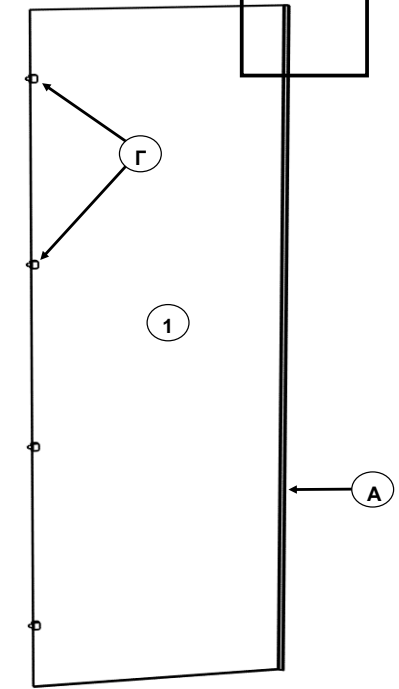

ВУ-6 "АГАТА" (Каркас) 2000x602x602

Детали ЛДСП 16мм.

№	Наименование	Размер мм.	Кол-во
1	Боковая стенка	2000x296x16	2
2	Крыша	586x586x16	1
3	Середина	586x586x16	1
4	Дно	586x586x16	1
5	Задняя стенка малая 1	360x585x16	1
6	Задняя стенка малая 2	360x569x16	1
7	Цоколь 1	80x418x16	1
8	Цоколь 2	80x566x16	1
9	Цоколь 3	80x550x16	1
10	Верхняя планка	80x418x16	1
11	Планка 1	80x581x16	1
12	Планка 2	80x565x16	1
13	Брус 1	1432x70x16	1
14	Брус 2	1432x54x16	1

ВУ-62; ВУ-64 "АГАТА"

Детали ЛДСП 16мм.

№	Наименование	Размер мм.	Кол-во
1	Дверь	356x405x16	1

Фурнитура.

№	Наименование	Хар-ка	Кол-во
А	Петля флажковая	Для ДСП	1
Б	Шуруп	3,5x16	6
В	Замок ДСП	(+ответка)	1
Г	Шуруп	3x20	4
Д	Ручка-скоба	96 мм	1

Детали Стекло 5мм.

№	Наименование	Размер мм.	Кол-во
1	Дверь	1420x404x5	1

Фурнитура.

№	Наименование	Хар-ка	Кол-во
А	Петля флажковая	На 1 стекло	1
Б	Замок для стекла	На 1 стекло	1

Задняя стенка

Профиль с площадкой ( П-обр.) для задней стенки из стекла, крепится к боковой стенке витрины на шурупы.

Детали Стекло 5мм.

№	Наименование	Размер мм.	Кол-во
1	Задняя стенка	1428x510x5	2

Фурнитура.

№	Наименование	Хар-ка	Кол-во
А	Профиль с площадкой	П-обр. 1430 мм	2
Б	Шуруп		8
В	Уплотнитель для стекла	ППУ114 1430 мм	2
Г	Полкодержатель	П-образный с пластиковым винтом	8