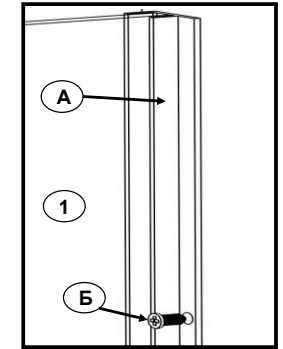

ВУ-62; ВУ-64 "АГАТА"

Детали ЛДСП 16мм.

№	Наименование	Размер мм.	Кол-во
1	Дверь	356x405x16	1

Фурнитура.

№	Наименование	Хар-ка	Кол-во
А	Петля флажковая	Для ДСП	1
Б	Шуруп	3,5x16	6
В	Замок ДСП	(+ответка)	1
Г	Шуруп	3x20	4
Д	Ручка-скоба	96 мм	1

Детали Стекло 5мм.

№	Наименование	Размер мм.	Кол-во
1	Дверь	1420x404x5	1

Фурнитура.

№	Наименование	Хар-ка	Кол-во
А	Петля флажковая	На 1 стекло	1
Б	Замок для стекла	На 1 стекло	1

Задняя стенка

Профиль с площадкой ( П-обр.) для задней стенки из стекла, крепится к боковой стенке витрины на шурупы.

Детали Стекло 5мм.

№	Наименование	Размер мм.	Кол-во
1	Задняя стенка	1428x510x5	2

Фурнитура.

№	Наименование	Хар-ка	Кол-во
А	Профиль с площадкой	П-обр. 1430 мм	2
Б	Шуруп		8
В	Уплотнитель для стекла	ППУ114 1430 мм	2
Г	Полкодержатель	П-образный с пластиковым винтом	8