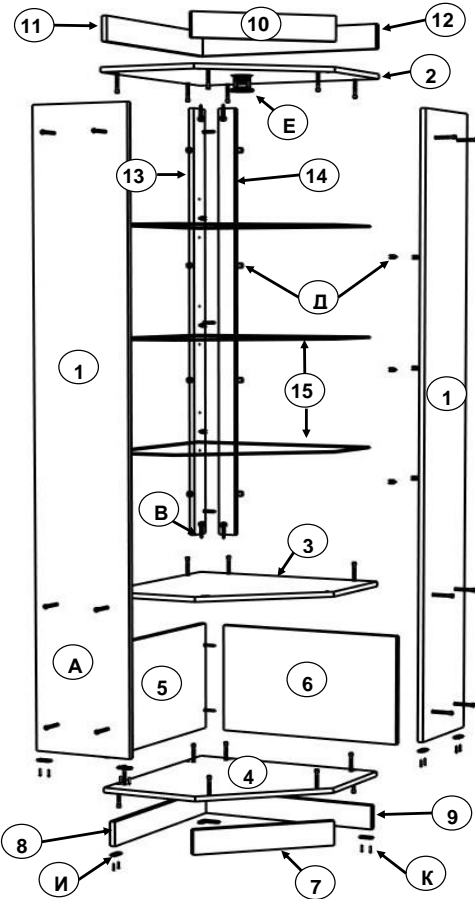

ВУ-6 "АГАТА" (Каркас) 2000x602x602

Детали ЛДСП 16мм.

№	Наименование	Размер мм.	Кол-во
1	Боковая стенка	2000x296x16	2
2	Крыша	586x586x16	1
3	Середина	586x586x16	1
4	Дно	586x586x16	1
5	Задняя стенка малая 1	360x585x16	1
6	Задняя стенка малая 2	360x569x16	1
7	Цоколь 1	80x418x16	1
8	Цоколь 2	80x566x16	1
9	Цоколь 3	80x550x16	1
10	Верхняя планка	80x418x16	1
11	Планка 1	80x581x16	1
12	Планка 2	80x565x16	1
13	Брус 1	1432x70x16	1
14	Брус 2	1432x54x16	1

Детали Стекло 5мм.

№	Наименование	Размер мм.	Кол-во
15	Полка	565x565x5	3

Фурнитура

№	Наименование	Хар-ка	Кол-во
А	Евровинт	7x50	38
Б	Заглушка		38
В	Эксцентрик	(Замок + шток)	4
Г	Заглушка	Для эксцентрика	4
Д	Полкодержатель	П-образный с пластиковым винтом	15
Е	Светильник		1
Ж	Заглушка	d=5	30
З	Заглушка	d=8	2
И	Подпятник		8
К	Гвоздь	2x20	16
Л	Ключ-шестигранник		1

ВУ-62; ВУ-64 "АГАТА"

Детали ЛДСП 16мм.

№	Наименование	Размер мм.	Кол-во
1	Дверь	356x405x16	1

Фурнитура.

№	Наименование	Хар-ка	Кол-во
А	Петля флажковая	Для ДСП	1
Б	Шуруп	3,5x16	6
В	Замок ДСП	(+ответка)	1
Г	Шуруп	3x20	4
Д	Ручка-скоба	96 мм	1

Детали Стекло 5мм.

№	Наименование	Размер мм.	Кол-во
1	Дверь	1420x404x5	1

Фурнитура.

№	Наименование	Хар-ка	Кол-во
А	Петля флажковая	На 1 стекло	1
Б	Замок для стекла	На 1 стекло	1

Задняя стенка

Профиль с площадкой ( П-обр.) для задней стенки из стекла, крепится к боковой стенке витрины на шурупы.