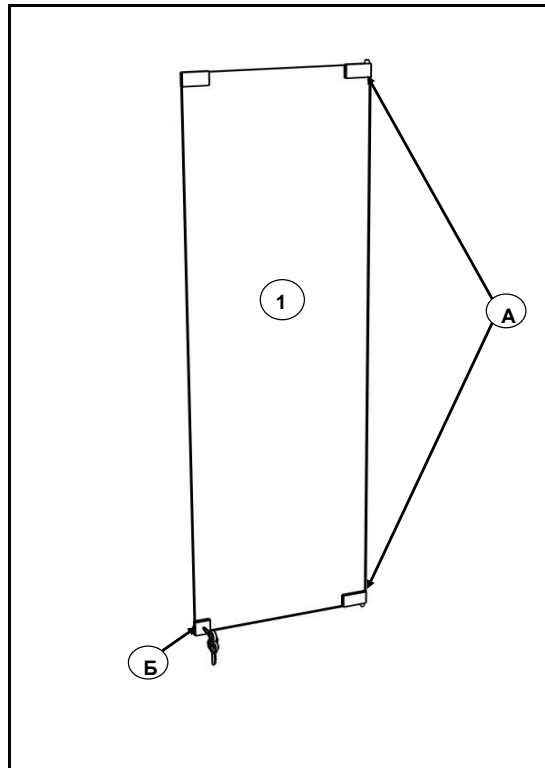

ВУ-6 "АГАТА" (Каркас) 2000x602x602

Детали ЛДСП 16мм.

№	Наименование	Размер мм.	Кол-во
1	Боковая стенка	2000x296x16	2
2	Крыша	586x586x16	1
3	Середина	586x586x16	1
4	Дно	586x586x16	1
5	Задняя стенка малая 1	360x585x16	1
6	Задняя стенка малая 2	360x569x16	1
7	Цоколь 1	80x418x16	1
8	Цоколь 2	80x566x16	1
9	Цоколь 3	80x550x16	1
10	Верхняя планка	80x418x16	1
11	Планка 1	80x581x16	1
12	Планка 2	80x565x16	1
13	Брус 1	1432x70x16	1
14	Брус 2	1432x54x16	1

ВУ-62; ВУ-64 "АГАТА"

Детали ЛДСП 16мм.

№	Наименование	Размер мм.	Кол-во
1	Дверь	356x405x16	1

Фурнитура.

№	Наименование	Хар-ка	Кол-во
А	Петля флажковая	Для ДСП	1
Б	Шуруп	3,5x16	6
В	Замок ДСП	(+ответка)	1
Г	Шуруп	3x20	4
Д	Ручка-скоба	96 мм	1

Детали Стекло 5мм.

№	Наименование	Размер мм.	Кол-во
1	Дверь	1420x404x5	1

Фурнитура.

№	Наименование	Хар-ка	Кол-во
А	Петля флажковая	На 1 стекло	1
Б	Замок для стекла	На 1 стекло	1

Задняя стенка

Профиль с площадкой ( П-обр.) для задней стенки из стекла, крепится к боковой стенке витрины на шурупы.

Детали Стекло 5мм.

№	Наименование	Размер мм.	Кол-во
1	Задняя стенка	1428x510x5	2

Фурнитура.

№	Наименование	Хар-ка	Кол-во
А	Профиль с площадкой	П-обр. 1430 мм	2
Б	Шуруп		8
В	Уплотнитель для стекла	ППУ114 1430 мм	2
Г	Полкодержатель	П-образный с пластиковым винтом	8