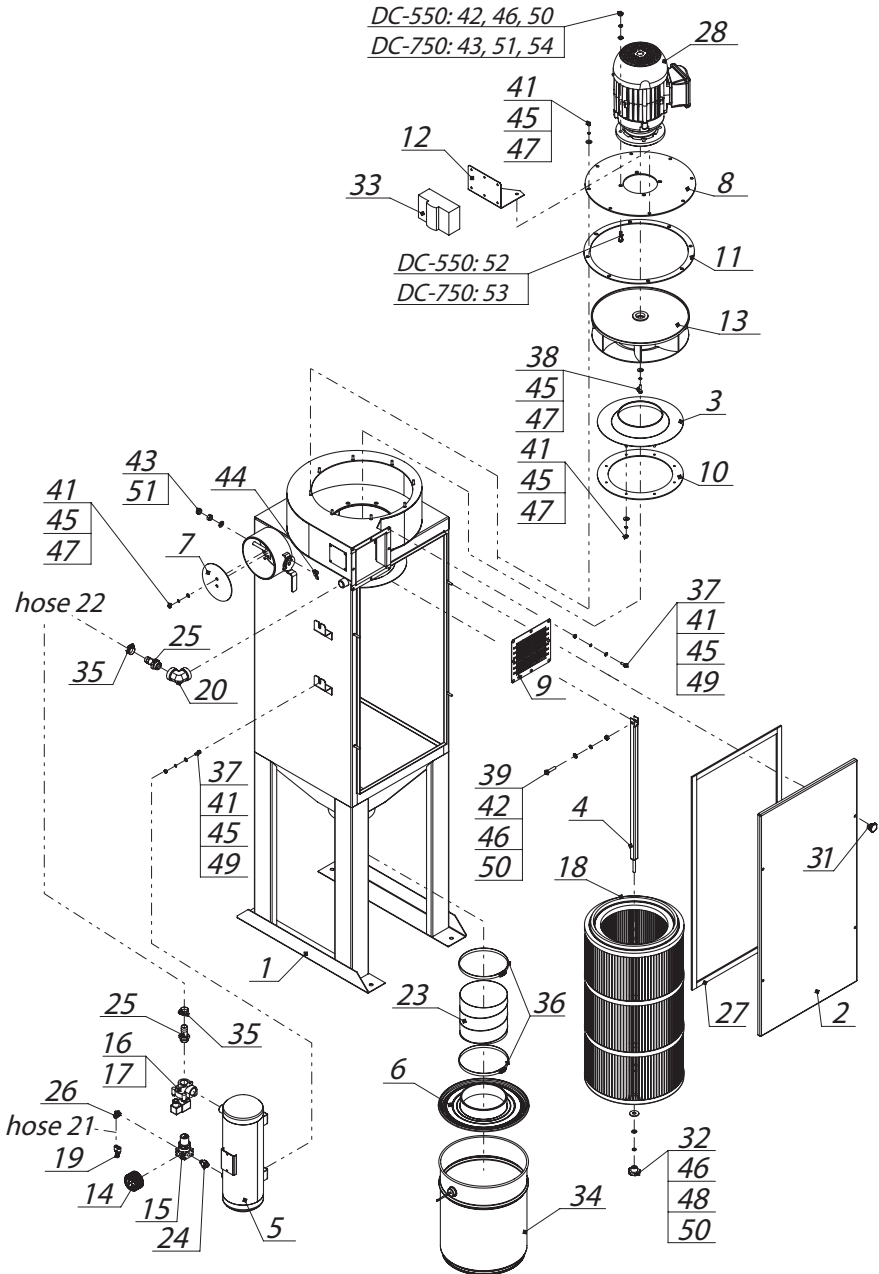

2.4 Dust collector DC-550 / DC-750

Pos. No.	Artikeln No.	Description	Beschreibung	Описание	DC-550	DC-750
1	83400020	Diffusion housing	Gehäuse	Корпус	1	
	83400021	Diffusion housing	Gehäuse	Корпус		1
2	83100030	Diffusion door	Tür	Дверь фильтр камеры	1	
	83100038	Diffusion door	Tür	Дверь фильтр камеры		1
3	81220003	Diffusion cell	Düsenverdichter	Сопло	1	
	81220004	Diffusion cell	Düsenverdichter	Сопло		1
4	88300001	Diffusion shaft	Welle	Штанга	1	1
5	88600001	Pulse-jet cleaning manifold	Druckbehälter für Impulsabreinigung	Ресивер	1	
	88600003	Pulse-jet cleaning manifold	Druckbehälter für Impulsabreinigung	Ресивер		1
6	81600023	Nozzle	Stutzen	Патрубок ведра	1	1
7	88400001	Dumper plate	Schieber	Заслонка	1	1
8	80500019	Electric motor flange	Flansch motor	Фланец электродвигателя	1	
	80500021	Electric motor flange	Flansch motor	Фланец электродвигателя		1
9	86400006	Bars	Gitter	Решетка	1	
	86400007	Bars	Gitter	Решетка		1
10	88500002	Rubber gasket	Gummidichtung	Прокладка	1	
	88500005	Rubber gasket	Gummidichtung	Прокладка внутренняя		1
11	88500016	Rubber gasket	Gummidichtung	Прокладка фланцевая	1	
	88500017	Rubber gasket	Gummidichtung	Прокладка фланцевая		1
12	80600038	Bracket	Winkel	Кронштейн термореле	1	
	80600039	Bracket	Winkel	Кронштейн термореле		1
13	22010101	Impeller	Lüfferrad	Вентилятор	1	
	22010201	Impeller	Lüfferrad	Вентилятор		1
14	10130404	Pressure gauge	Manometer	Манометр	1	1
15	51201001	Pressure regulator	Druckregler Arbeitsdruck	Регулятор	1	1
16	51203004	Diaphragm pulse-jet valve	Membranventil Impulsabreinigung	Пневмоклапан	1	1
17	32040001	Electronic timer for pulse-jet valve	Zeitgeber	Таймер	1	1
18	22070103	Filter cartridge	Patronenfilter	Фильтр	1	
	22070104	Filter cartridge	Patronenfilter	Фильтр		1
19	51100016	Screw connection	Druckluftverschraubung	Тройник	1	1
20	51800003	Screw connection	Druckluftverschraubung	Угольник	1	1
21	41101001	Rubber hose	Pneumatikschlauch	Рукав	1,4	2,1
22	10151002	Rubber hose	Pneumatikschlauch	Рукав	2	2
23	41101003	Hose	Saugschlauch	Рукав	0,2	0,2
24	51600001	Screw connection	Druckluftverschraubung	Соединитель	1	1