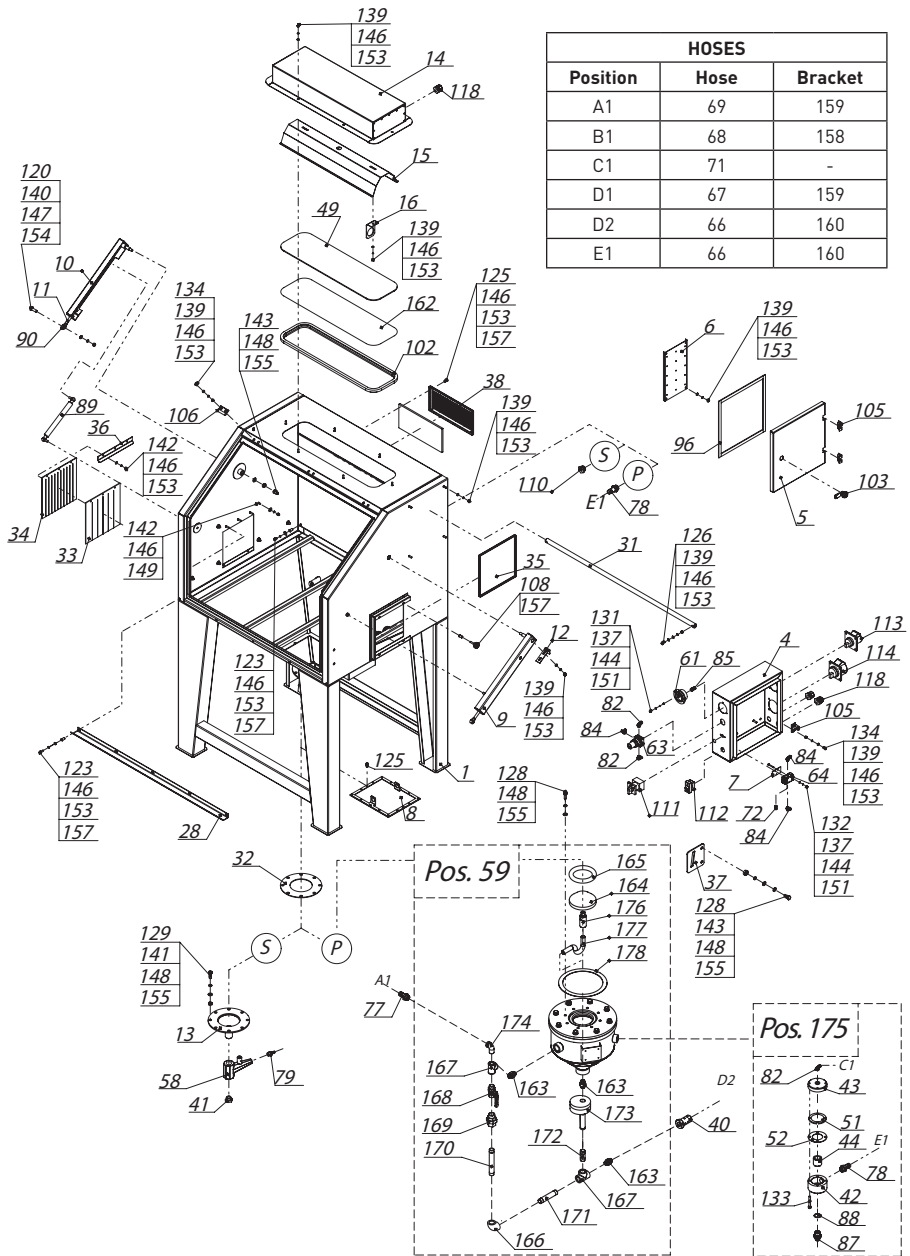

HOSES		
Position	Hose	Bracket
A1	69	159
B1	68	158
C1	71	-
D1	67	159
D2	66	160
E1	66	160

Pos. 59

Pos. 175

Pos. No.	Artikeln No.	Description	Beschreibung	Описание	ECO 80S	ECO 80P	ECO 100S	ECO 100P	ECO 120S	ECO 120P	ECO 140S	ECO 140P
1	88000003	Cabinet body	Gehäuse	Кабина	1	1						
	88000004	Cabinet body	Gehäuse	Кабина			1	1				
	88000005	Cabinet body	Gehäuse	Кабина					1	1		
	88000006	Cabinet body	Gehäuse	Кабина							1	1
2	81100042	Cabinet door upper	Obertür für Strahlkabine	Крышка верхняя	1	1						
	81100044	Cabinet door upper	Obertür für Strahlkabine	Крышка верхняя			1	1				
	81100046	Cabinet door upper	Obertür für Strahlkabine	Крышка верхняя					1	1		
	89500001	Cabinet door upper	Obertür für Strahlkabine	Створка							1	1
3	81100043	Cabinet door low	Untertür für Strahlkabine	Крышка нижняя	1	1						
	81100045	Cabinet door low	Untertür für Strahlkabine	Крышка нижняя			1	1				
	81100047	Cabinet door low	Untertür für Strahlkabine	Крышка нижняя					1	1		
	89500002	Cabinet door low	Untertür für Strahlkabine	Створка							1	1
4	83400018	El. Cabinet	Schrank	Корпус электрощитка	1	1	1	1	1	1	1	1
5	83100040	E. cabinet door	Tür für Schrank	Дверь электрощитка	1	1	1	1	1	1	1	1
6	86900009	Panel	Platte	Монтажная плата	1	1	1	1	1	1	1	1
7	89300001	Plate	Platte	Проставка пневмоконцевика	1	1	1	1	1	1	1	1
8	87100011	Grid	Grid	Фильтр-сетка	1	1	1	1	1	1	1	1
9	88300004	Right rod	Teilbreite rechts	Штанга правая			1	1				
	88300007	Right rod	Teilbreite rechts	Штанга правая					1	1		
	88300010	Right rod	Teilbreite rechts	Штанга правая в сборе							1	1
10	88300005	Left rod	Teilbreite links	Штанга левая			1	1				
	88300008	Left rod	Teilbreite links	Штанга левая					1	1		
	88300011	Left rod	Teilbreite links	Штанга левая в сборе							1	1
11	89200001	Shaft	Stange	Тяга	2	2	2	2	2	2	2	2