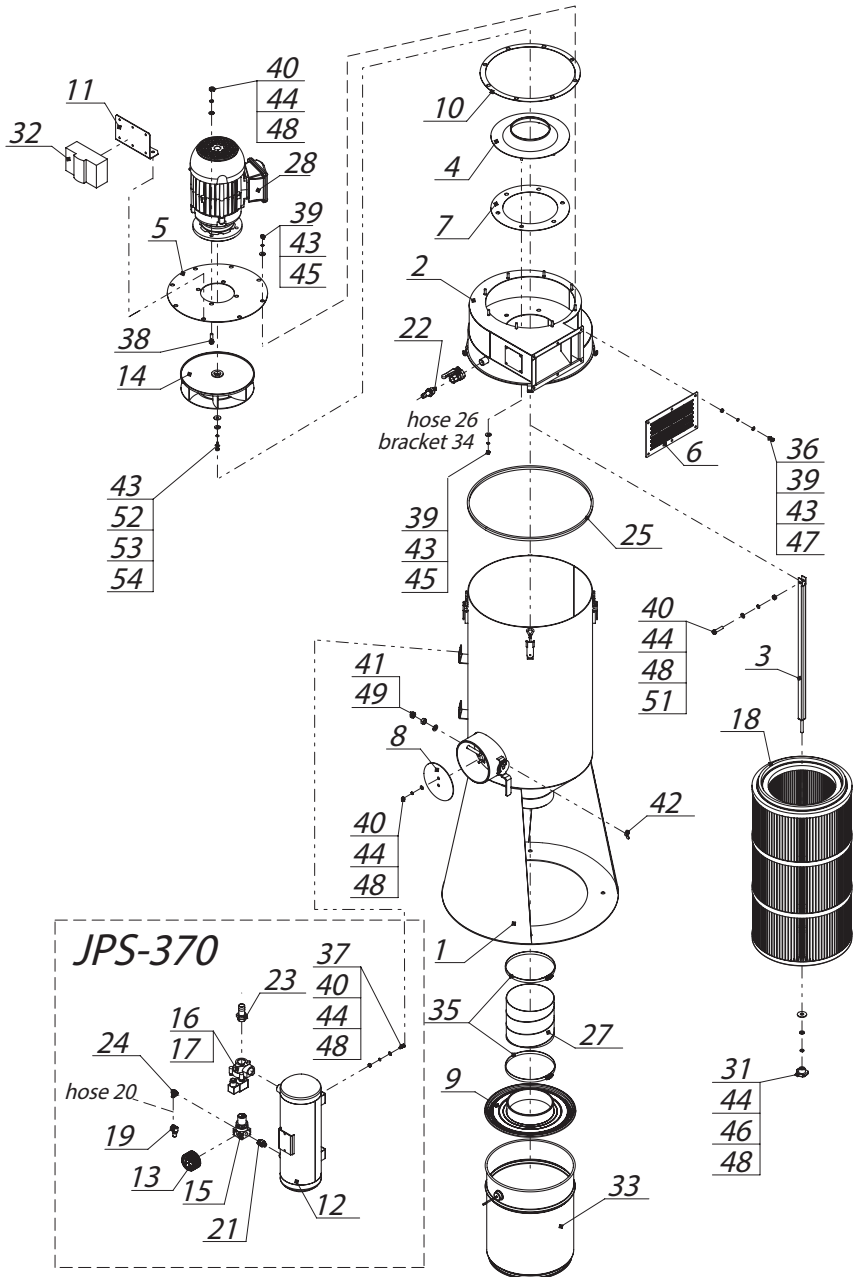

2.3 Dust collector DC-370 / JPS-370

Pos. No.	Artikeln No.	Description	Beschreibung	Описание	DC-370	JPS-370
1	89700001	Diffusion housing	Gehäuse	Фильтр камера	1	
2	89600001	Volute	Spiralgehäuse	Улитка	1	
3	88300013	Diffusion shaft	Welle	Штанга	1	
4	81220002	Diffusion cell	Düsenverdichter	Сопло	1	
5	80500034	Electric motor flange	Flansch motor	Фланец	1	
6	86400011	Bars	Gitter	Решётка	1	
7	88500015	Rubber gasket	Gummidichtung	Прокладка сопла	1	
8	88400001	Dumper plate	Schieber	Заслонка	1	
9	81600023	Nozzle	Stutzen	Патрубок ведра	1	
10	88500018	Rubber gasket	Gummidichtung	Прокладка фланцевая	1	
11	80600037	Bracket	Winkel	Кронштейн термореле	1	
12	88600001	Pulse-jet cleaning manifold	Druckbehälter für Impulsabreinigung	Ресивер		1
13	10130404	Pressure gauge	Manometer	Манометр		1
14	22010301	Impeller	Lüfterrad	Вентилятор	1	
15	51201001	Pressure regulator	Druckregler Arbeitsdruck	Регулятор		1
16	51203004	Diaphragm pulse-jet valve	Membranventil Impulsabreinigung	Пневмоклапан		1
17	32040001	Electronic timer for pulse-jet valve	Zeitgeber	Таймер		1
18	22070106	Filter cartridge	Patronenfilter	Фильтр	1	
19	51100016	Screw connection	Druckluftverschraubung	Тройник		1
20	41101001	Rubber hose	Pneumatikschlauch	Рукав		2
21	51600001	Screw connection	Druckluftverschraubung	Соединитель		1
22	51300002	Screw connection	Druckluftverschraubung	Фитинг	2	
23	51300010	Screw connection	Druckluftverschraubung	Фитинг		1
24	51100004	Screw connection	Druckluftverschraubung	Фитинг		1
25	90401002	Gasket	Dichtung	Уплотнение	1,3	
26	41200001	Hose	Saugschlauch	Рукав	2	
27	41101003	Hose	Saugschlauch	Рукав	0,2	
28	31120001	Electric motor	Elektromotor	Электродвигатель	1	
29	33270006	Plug	Netzstecker	Вилка		1
30	33270005	Plug	Netzstecker	Вилка	1	
31	90204007	Knob	Griff	Ручка	1	
32	33540001	Terminal box	Anschlußraum	Бокс пластиковый	1	
33	81240002	Dust container	Staubbehälter	Ведро	1	
34	90100006	Clamp for hose	Xschlauchschelle	Хомут ленточный	2	
35	90100001	Clamp for hose	Xschlauchschelle	Хомут ленточный	2	
36	61110620	Hexagon Screw	Sechskantschraube	Болт	6