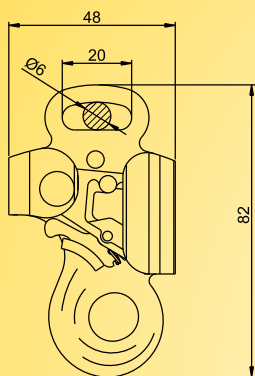

FUTURA BODY

KONG
ITALY

824.01

peso: 80 g

certificazioni:

EN 567:97 \varnothing 8÷12 mm

EN 12841-B:06 \varnothing 10÷12 mm

NFPA-L 1983:06 \varnothing 11 mm

*dimensione reale

NEW!
SOLO 80 G!

Bloccante ventrale di dimensioni e peso ridotti studiato per la speleologia e per tutte le applicazioni di derivazione speleologica quali soccorso, soccorso in forra, lavori in altezza, canyoning, ecc...

100%
KONG
WWW.KONG.IT

FUTURA BODY

824.01

weight: 80 g

certifications:

EN 567:97 \varnothing 8÷12 mm

EN 12841-B:06 \varnothing 10÷12 mm

NFPA-L 1983:06 \varnothing 11 mm

It works with ropes from 8 to 12 mm diameter and it's certify CE EN 567 and CE EN 12841-B

100%
KONG
WWW.KONG.IT

FUTURA BODY

824.01

Gewicht: 80 g

Zertifizierung:

EN 567:97 \varnothing 8÷12 mm

EN 12841-B:06 \varnothing 10÷12 mm