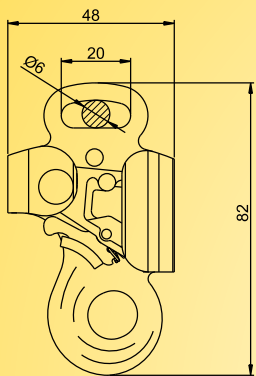

It works with ropes from 8 to 12 mm diameter and it's certify CE EN 567 and CE EN 12841-B

100%
KONG
WWW.KONG.IT

FUTURA BODY

824.01

Gewicht: 80 g

Zertifizierung:

EN 567:97 \varnothing 8÷12 mm

EN 12841-B:06 \varnothing 10÷12 mm

NFPA-L 1983:06 \varnothing 11 mm

*tatsächliche Größe

NEW!
ONLY 80 G!

Sehr kompakte und leichte Brustklemme, die speziell für den Einsatz beim Klettern, Speläologie, Industrieklettern, Seilrettung, Canyoning etc. entwickelt wurde.

Der **FUTURA BODY** ist für Seildurchmesser von 8 – 12 mm geeignet und ist zertifiziert nach CE EN 567 und CE EN 12841-B:06.

100%
KONG
WWW.KONG.IT

FUTURA BODY

824.01

Poids: 80 g

Certifications:

EN 567:97 \varnothing 8÷12 mm

EN 12841-B:06 \varnothing 10÷12 mm

NFPA-L 1983:06 \varnothing 11 mm

*taille réelle

NOUVEAU!
SEULEMENT 80 G!

Bloqueur ventral de dimensions et poids réduits, étudié pour le milieu de la spéléologie et pour toutes les activités dérivées de ce domaine comme le secours, le secours en montagne, le travail en hauteur, le canyoning, etc...