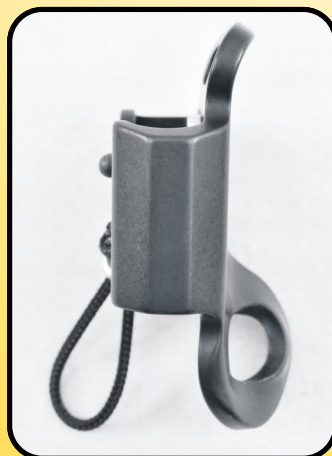

*dimensione reale

NEW!
SOLO 80 G!

Bloccante ventrale di dimensioni e peso ridotti studiato per la speleologia e per tutte le applicazioni di derivazione speleologica quali soccorso, soccorso in forra, lavori in altezza, canyoning, ecc...

FUTURA BODY fa parte della famiglia di bloccanti ultracompati "Futura" di cui conserva la geometria e alcuni particolari.

Funziona con corde da 8 a 12 mm ed è certificato come DPI secondo le norme CE EN 567 e 12841/B.

*actual size

NEW!
ONLY 80 G!

Chest rope clamp with low weight and very small dimensions, specifically conceived for climbing, caving, rescue, work on height, canyoning, etc...

FUTURA BODY belongs to the family of ultra compact lockers "Futura".

It works with ropes from 8 to 12 mm diameter and it's certify CE EN 567 and CE EN 12841-B

100%
KONG
WWW.KONG.IT

FUTURA BODY

824.01

Gewicht: 80 g

Zertifizierung:

EN 567:97 \varnothing 8÷12 mm

EN 12841-B:06 \varnothing 10÷12 mm