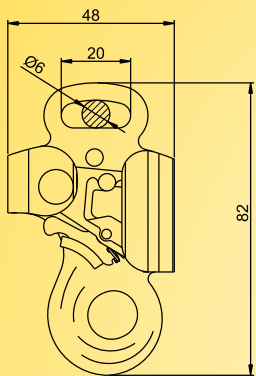

100%
KONG
WWW.KONG.IT

FUTURA BODY

824.01

weight: 80 g

certifications:

EN 567:97 \varnothing 8÷12 mm

EN 12841-B:06 \varnothing 10÷12 mm

NFPA-L 1983:06 \varnothing 11 mm

It works with ropes from 8 to 12 mm diameter and it's certify CE EN 567 and CE EN 12841-B

100%
KONG
WWW.KONG.IT

FUTURA BODY

824.01

Gewicht: 80 g

Zertifizierung:

EN 567:97 \varnothing 8÷12 mm

EN 12841-B:06 \varnothing 10÷12 mm

NFPA-L 1983:06 \varnothing 11 mm

*tatsächliche Größe

NEW!
ONLY 80 G!

Sehr kompakte und leichte Brustklemme, die speziell für den Einsatz beim Klettern, Speläologie, Industrieklettern, Seilrettung, Canyoning etc. entwickelt wurde.

Der **FUTURA BODY** ist für Seildurchmesser von 8 – 12 mm geeignet und ist zertifiziert nach CE EN 567 und CE EN 12841-B:06.

100%
KONG
WWW.KONG.IT

FUTURA BODY

824.01

Poids: 80 g

Certifications:

EN 567:97 \varnothing 8÷12 mm