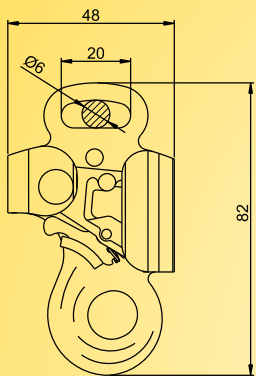

100%
KONG
WWW.KONG.IT

FUTURA BODY

824.01

weight: 80 g

certifications:

EN 567:97 \varnothing 8÷12 mm

EN 12841-B:06 \varnothing 10÷12 mm

NFPA-L 1983:06 \varnothing 11 mm

*actual size

NEW!
ONLY 80 G!

Chest rope clamp with low weight and very small dimensions, specifically conceived for climbing, caving, rescue, work on height, canyoning, etc...

FUTURA BODY belongs to the family of ultra compact lockers "Futura".

It works with ropes from 8 to 12 mm diameter and it's certify CE EN 567 and CE EN 12841-B

100%
KONG
WWW.KONG.IT

FUTURA BODY

824.01

Gewicht: 80 g

Zertifizierung:

EN 567:97 \varnothing 8÷12 mm

EN 12841-B:06 \varnothing 10÷12 mm

Der **FUTURA BODY** ist für Seildurchmesser von 8 – 12 mm geeignet und ist zertifiziert nach CE EN 567 und CE EN 12841-B:06.

100%
KONG
WWW.KONG.IT

FUTURA BODY

824.01

Poids: 80 g

Certifications:

EN 567:97 \varnothing 8÷12 mm