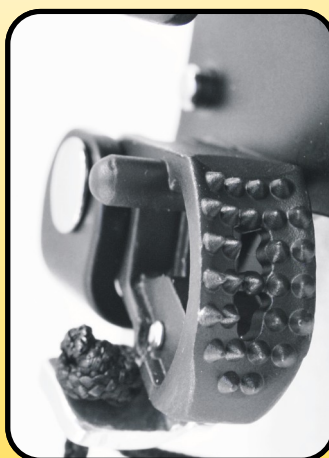

FUTURA BODY

KONG
ITALY

824.01

peso: 80 g

certificazioni:

EN 567:97 \varnothing 8÷12 mm

EN 12841-B:06 \varnothing 10÷12 mm

NFPA-L 1983:06 \varnothing 11 mm

*dimensione reale

NEW!
SOLO 80 G!

Bloccante ventrale di dimensioni e peso ridotti studiato per la speleologia e per tutte le applicazioni di derivazione speleologica quali soccorso, soccorso in forra, lavori in altezza, canyoning, ecc...

FUTURA BODY fa parte della famiglia di bloccanti ultracompati "Futura" di cui conserva la geometria e alcuni particolari.

Funziona con corde da 8 a 12 mm ed è certificato come DPI secondo le norme CE EN 567 e 12841/B.

*actual size

NEW!
ONLY 80 G!

Chest rope clamp with low weight and very small dimensions, specifically conceived for climbing, caving, rescue, work on height, canyoning, etc...

FUTURA BODY belongs to the family of ultra compact lockers "Futura".