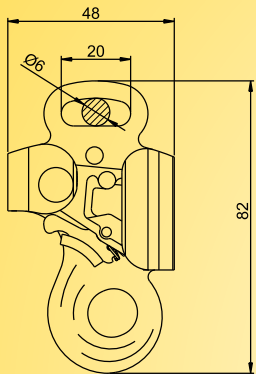

It works with ropes from 8 to 12 mm diameter and it's certify CE EN 567 and CE EN 12841-B

100%
KONG
WWW.KONG.IT

FUTURA BODY

824.01

Gewicht: 80 g

Zertifizierung:

EN 567:97 \varnothing 8÷12 mm

EN 12841-B:06 \varnothing 10÷12 mm

Der **FUTURA BODY** ist für Seildurchmesser von 8 – 12 mm geeignet und ist zertifiziert nach CE EN 567 und CE EN 12841-B:06.

100%
KONG
WWW.KONG.IT

FUTURA BODY

824.01

Poids: 80 g

Certifications:

EN 567:97 \varnothing 8÷12 mm

FUTURA BODY fait partie de la famille des bloqueurs ultra compacts « FUTURA » conservant la géométrie ainsi que quelques autres particularités. Fonctionne sur cordes de diamètres 8 à 12mm et répond aux normes CE EN 567 et 12841/B (pour cordes entre 10 et 12mm).

100%
KONG
WWW.KONG.IT

FUTURA BODY

824.01

重量: 80 g

认证:

EN 567:97 \varnothing 8÷12 mm

EN 12841-B:06 \varnothing 10÷12 mm

NFPA-L 1983:06 \varnothing 11 mm