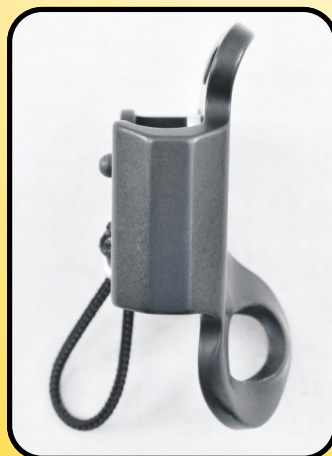

*actual size

NEW!
ONLY 80 G!

Chest rope clamp with low weight and very small dimensions, specifically conceived for climbing, caving, rescue, work on height, canyoning, etc...

FUTURA BODY belongs to the family of ultra compact lockers "Futura".

EN 12841-B:06 \varnothing 10÷12 mm

NFPA-L 1983:06 \varnothing 11 mm

*taille réelle

NOUVEAU!
SEULEMENT 80 G!

Bloqueur ventral de dimensions et poids réduits, étudié pour le milieu de la spéléologie et pour toutes les activités dérivées de ce domaine comme le secours, le secours en montagne, le travail en hauteur, le canyoning, etc...

FUTURA BODY fait partie de la famille des bloqueurs ultra compacts « FUTURA » conservant la géométrie ainsi que quelques autres particularités. Fonctionne sur cordes de diamètres 8 à 12mm et répond aux normes CE EN 567 et 12841/B (pour cordes entre 10 et 12mm).