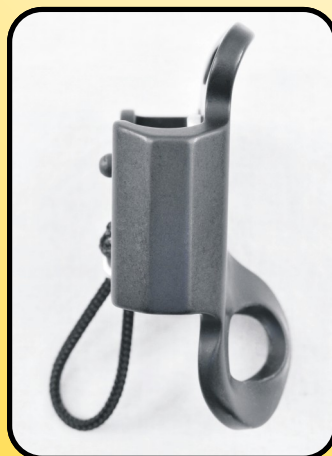

100%
KONG
WWW.KONG.IT