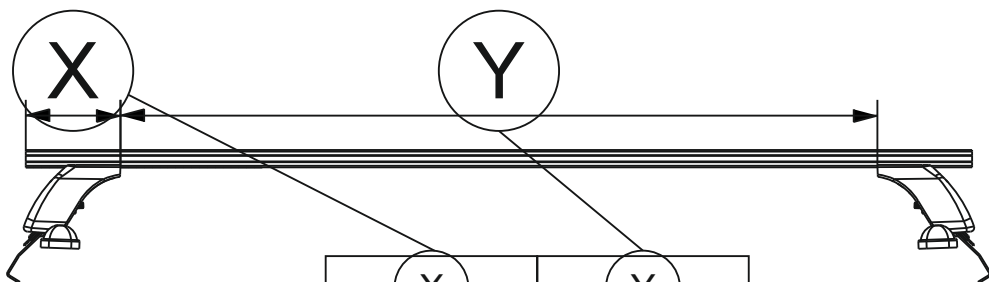

! ВНИМАНИЕ

Только для данного автомобиля, выполняя п.5 основной инструкции необходимо развернуть все опоры стрелочкой наружу

Таблица №1

Марка автомобиля	Тип кузова	Год выпуска				
Land Rover Discovery Sport	Внедорожник	2014-...	02	02	02	02
			532	532	532	532

Таблица №2

X		Y	
Перед, мм. (FRONT)	Зад, мм. (REAR)	Перед, мм. (FRONT)	Зад, мм. (REAR)
80	80	1040	1040

Таблица №3

F	R
Расстояние до балки (перед - FRONT), мм.	Расстояние до балки (зад - REAR), мм.
100	450