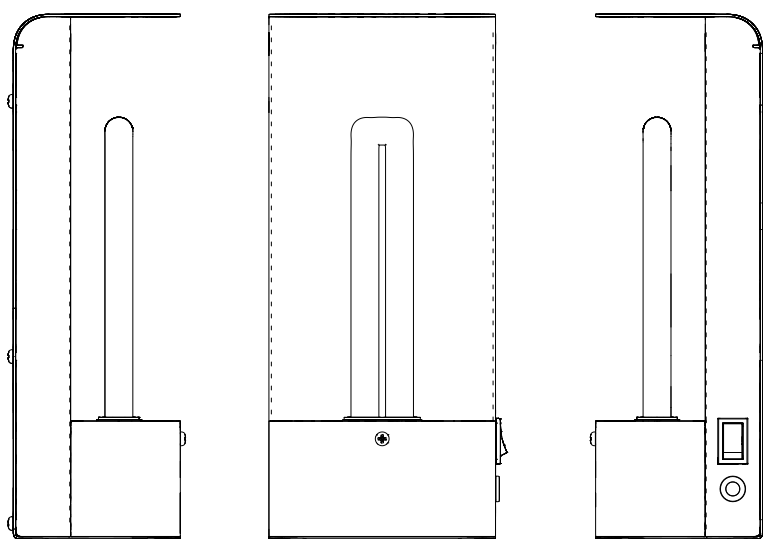

ТЕХНИЧЕСКИЕ ХАРАКТЕРИСТИКИ

Мощность ультрафиолетовой лампы, номинал, Вт	9
Тип цоколя лампы	G27 или G23
Энергетическая освещенность, типовая, в полосе 240-320нм, на расстоянии 1м., Вт/м ²	2
Бактерицидная эффективность, не менее, %	85
Рекомендуемая площадь помещения на один прибор, м ²	20
Интервал между сеансами облучения, номинал, минут	10
Напряжение сети, В / Частота напряжения сети, Гц	230±10% / 50
Потребляемая мощность, Вт, не более	15
Габариты, мм, не более	70x95x225
Масса, кг., не более	0,8

КАРГО ИНФОРМАЦИЯ

Изделие в индивидуальной упаковке:

Габариты, мм	100x170x280
Масса, не более, кг	0,9

Изделия в групповой упаковке:

Количество, шт.	10
Габариты, мм	510x350x295
Масса, не более, кг	9,1
Количество на европаллете, шт.	240