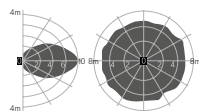

SENSOR

AC176-264V
PF ≥ 0,97