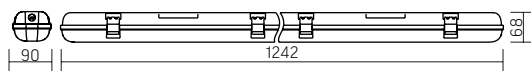

IP65 Strong
1242×90×68mm