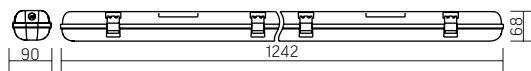

DALI

AC176-264V
PF ≥ 0,97

Артикул	Мощность	Цветовая температура	Световой поток*	Матовый рассеиватель	Прозрачный рассеиватель
V1-10-70210-03D01-6503665	36W	3000K	4000lm		
V1-10-70210-03D01-6503640	36W	4000K	4200lm		
V1-10-70210-03D01-6503650	36W	5000K	4200lm		
V1-10-70210-03D01-6503665	36W	6500K	4400lm		
V1-10-70210-03D01-6505440	54W	4000K	6300lm		
V1-10-70210-03D01-6505450	54W	5000K	6300lm		
V1-10-70210-03D01-6505465	54W	6500K	6600lm