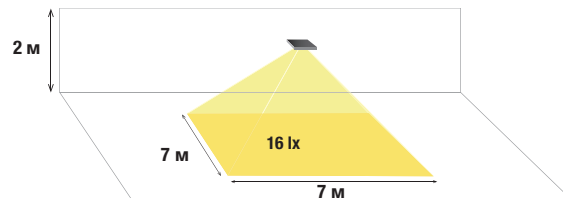

Оптика Largaluce Низкая (D)

Потолок на высоте 3 м от пола, 2 м над рабочим столом
(автономия 1 ч) – 90% эффективность линзы