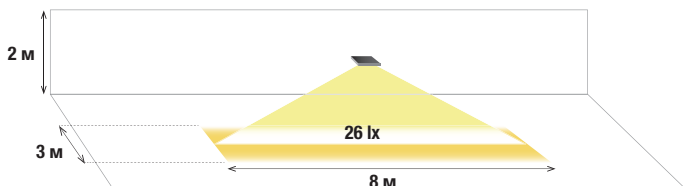

Оптика Lungaluce Низкая (C)

Потолок на высоте 3 м от пола, 2 м над рабочим столом (автономия 1 ч)
90% эффективность линзы