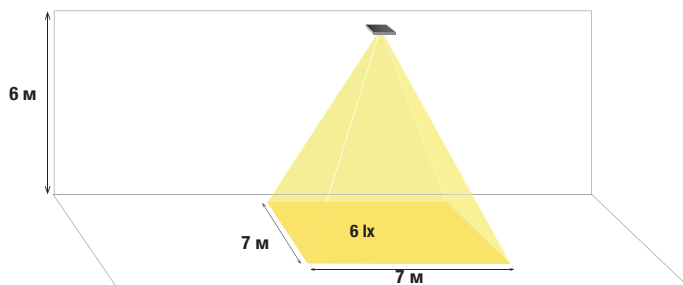

Оптика Largaluce Высокая - из производства

Потолок на высоте 7 м от пола, 6 м над рабочим столом
(автономия 1 ч) – 90% эффективность линзы