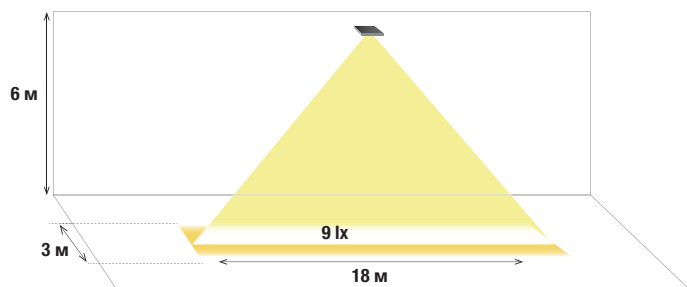

## Оптика Lungaluce Высокая (A)

Потолок на высоте 7 м от пола, 6 м над рабочим столом  
(автономия 1 ч) – 85% эффективность линзы