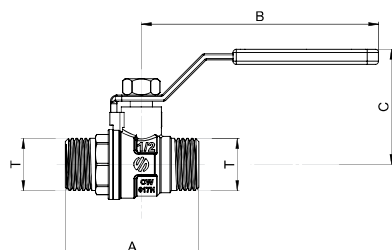

Размер	A(mm)	B(mm)	C(mm)	T	D
3/8" x 3/8"	47	70	32	G3/8	HEX20
1/2" x 1/2"	53	93	47	G1/2	HEX22
3/4" x 3/4"	59	93	50	G3/4	HEX27
1" x 1"	67	113	56	G1	HEX34