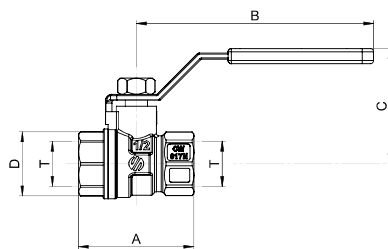

Размер	A(mm)	B(mm)	C(mm)	T	D
1/4" x 1/4"	40	70	32	G1/4	OCT20
3/8" x 3/8"	41	70	32	G3/8	OCT20
1/2" x 1/2"	46	93	47	G1/2	OCT24
3/4" x 3/4"	51	93	50	G3/4	OCT30
1" x 1"	63	113	56	G1	OCT37
1 1/4" x 1 1/4"	74	113	62	G1 1/4	OCT46
1 1/2" x 1 1/2"	80	153	68	G1 1/2	OCT53
2" x 2"	93	153	73	G2	OCT66
2 1/2" x 2 1/2"	120	173	83	G2 1/2	OCT81