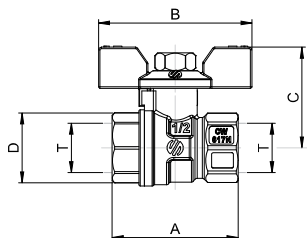

КОД	РЕЗЬБА	ПОКРЫТИЕ		
163101	1/4" x 1/4"	никель	30	60
163102	3/8" x 3/8"	никель	30	60
163103	1/2" x 1/2"	никель	25	50
163104	3/4" x 3/4"	никель	20	40
163105	1" x 1"	никель	10	20

Размер	A(mm)	B(mm)	C(mm)	T	D
1/4" x 1/4"	40	49	32	G1	OCT20
3/8" x 3/8"	41	49	32	G3/8	OCT20
1/2" x 1/2"	46	56	39	G1/2	OCT24
3/4" x 3/4"	51	56	41	G3/4	OCT30
1" x 1"	63	80	46	G1	OCT37