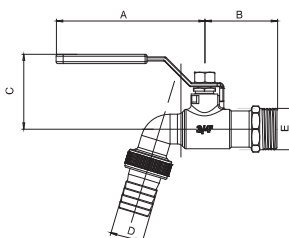

ШАРОВЫЙ ВЕНТИЛЬ

КОД	РЕЗЬБА	ПОКРЫТИЕ		
163902	3/8" x 3/8"	никель	30	60
163903	1/2" x 1/2"	никель	25	50
163904	3/4" x 3/4"	никель	20	40
163905	1" x 1"	никель	10	20

Размер	A(mm)	B(mm)	C(mm)	T	D
3/8" x 3/8"	47	49	32	G3/8	HEX20
1/2" x 1/2"	53	56	39	G1/2	HEX22
3/4" x 3/4"	59	56	41	G3/4	HEX27
1" x 1"	67	80	46	G1	HEX34

NILE САДОВЫЙ КРАН

КОД	РЕЗЬБА	ПОКРЫТИЕ		
RN062	1/2" x 3/4" ø15 mm	никель	25	50

Размер	A(mm)	B(mm)	C(mm)	D	E
1/2" x 3/4" ø15	74	47	35	G3/4 ø15	G1/2

- не цельнокорпусный
- никелированный