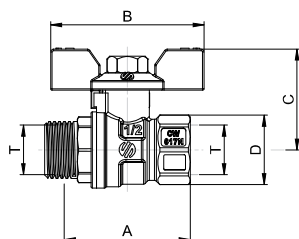

КОД	РЕЗЬБА	ПОКРЫТИЕ		
163602	3/8" x 3/8"	никель	30	60
163603	1/2" x 1/2"	никель	25	50
163604	3/4" x 3/4"	никель	20	40
163605	1" x 1"	никель	10	20

Размер	A(mm)	B(mm)	C(mm)	T	D
3/8" x 3/8"	47	49	32	G3/8	OCT20
1/2" x 1/2"	53	56	39	G1/2	OCT24
3/4" x 3/4"	58	56	41	G3/4	OCT30
1" x 1"	67	80	46	G1	OCT37