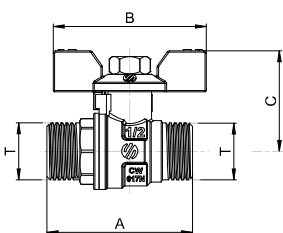

Размер	A(mm)	B(mm)	C(mm)	T	D
3/8" x 3/8"	47	49	32	G3/8	HEX20
1/2" x 1/2"	53	56	39	G1/2	HEX22
3/4" x 3/4"	59	56	41	G3/4	HEX27
1" x 1"	67	80	46	G1	HEX34