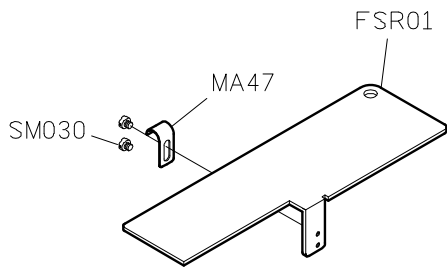

F007J PARTS LIST FOR FBP GROUP P.1/1

A

B

C

D

E

針距	成品尺寸	喇叭代號
5.6	9 (mm)	FBP01A
5.6	10	FBP01B
6.4	12	FBP01C

F007J PARTS LIST FOR FDC GROUP P.1/1