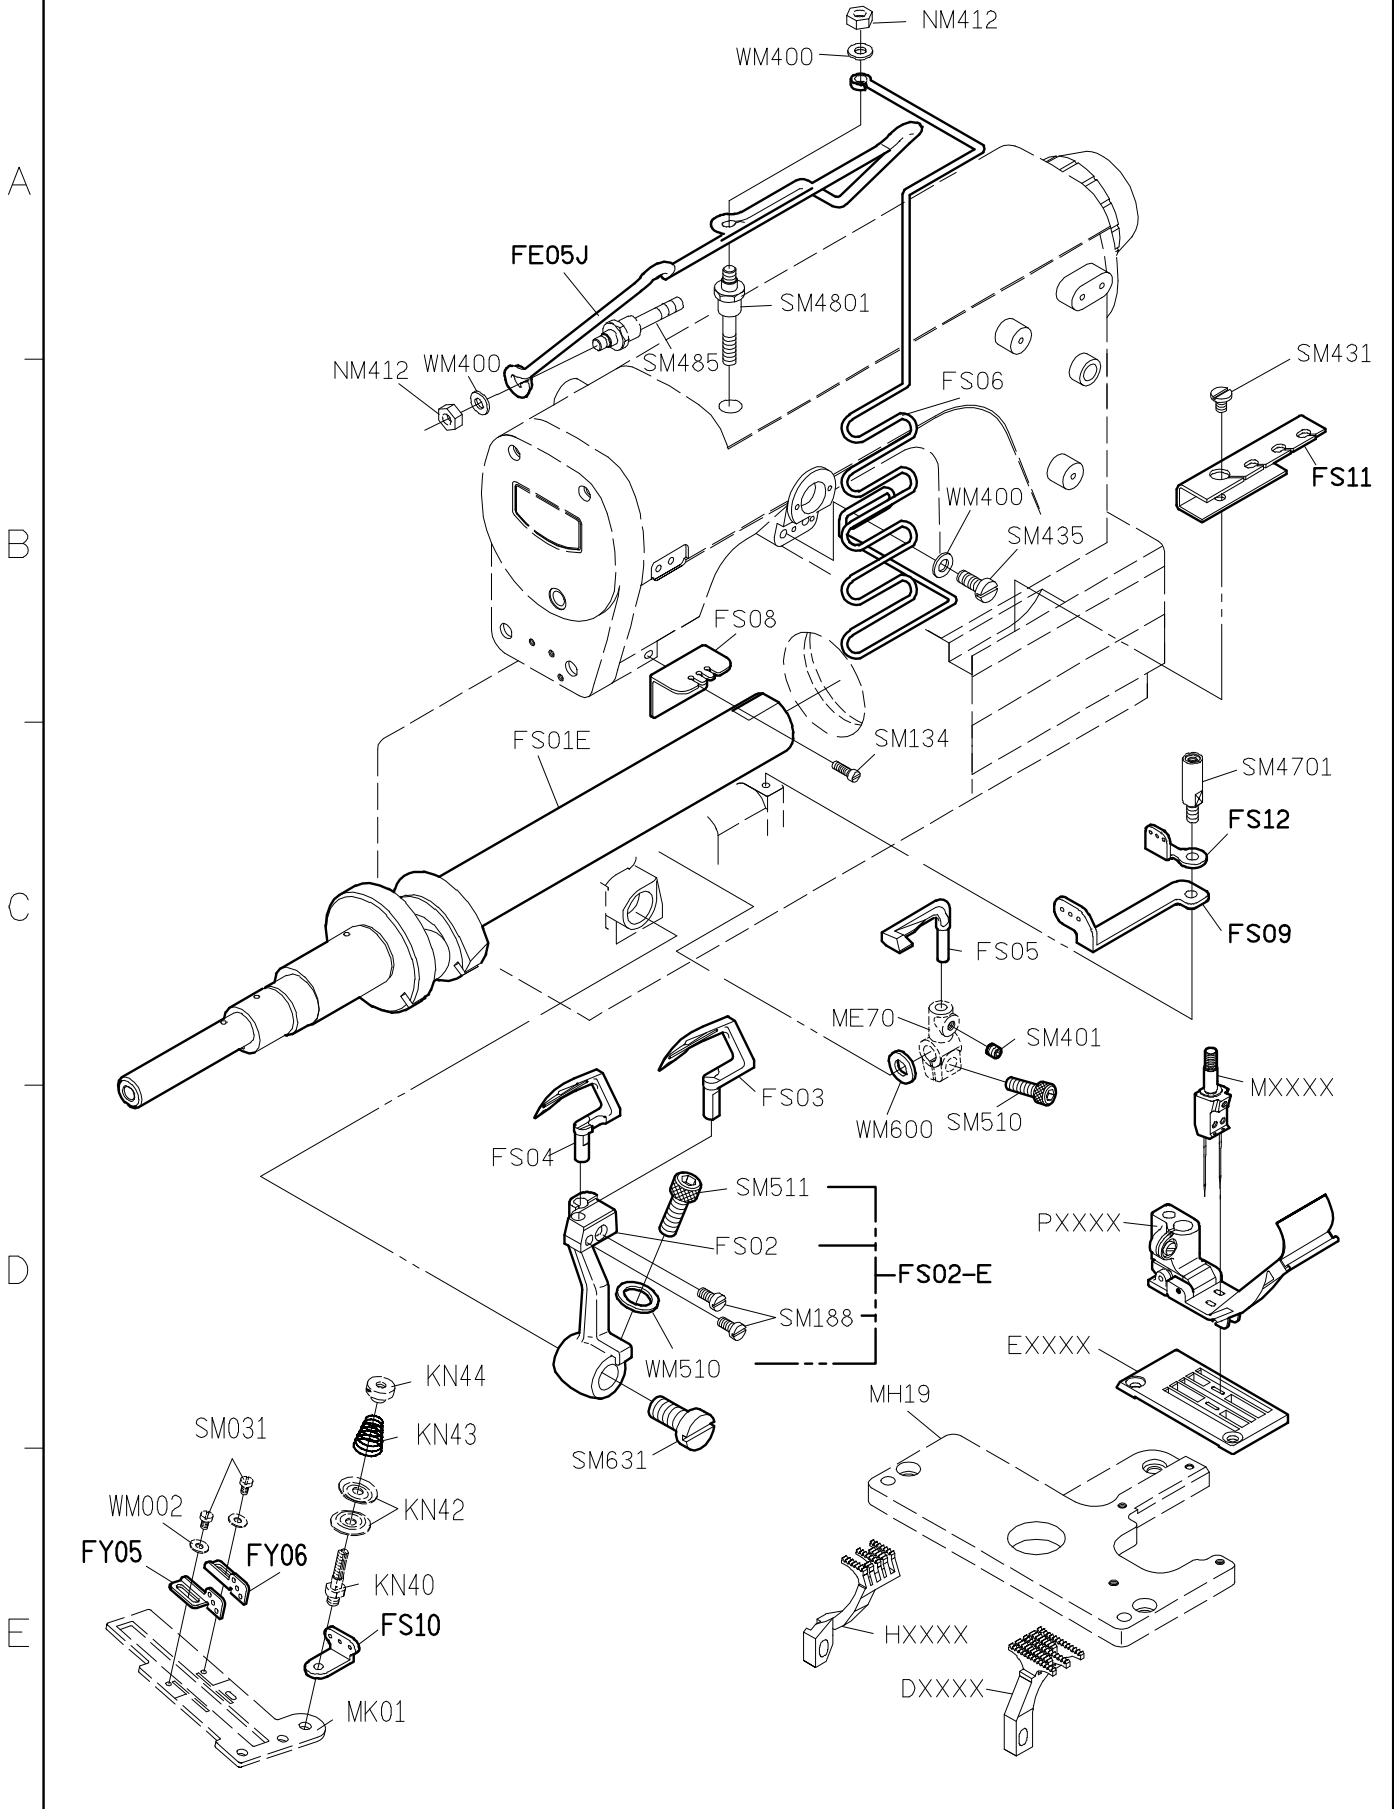

F007J PARTS LIST FOR FSP GROUP P.1/1

FOR F007J/F007JD/F858J/F858JD

10/07/01