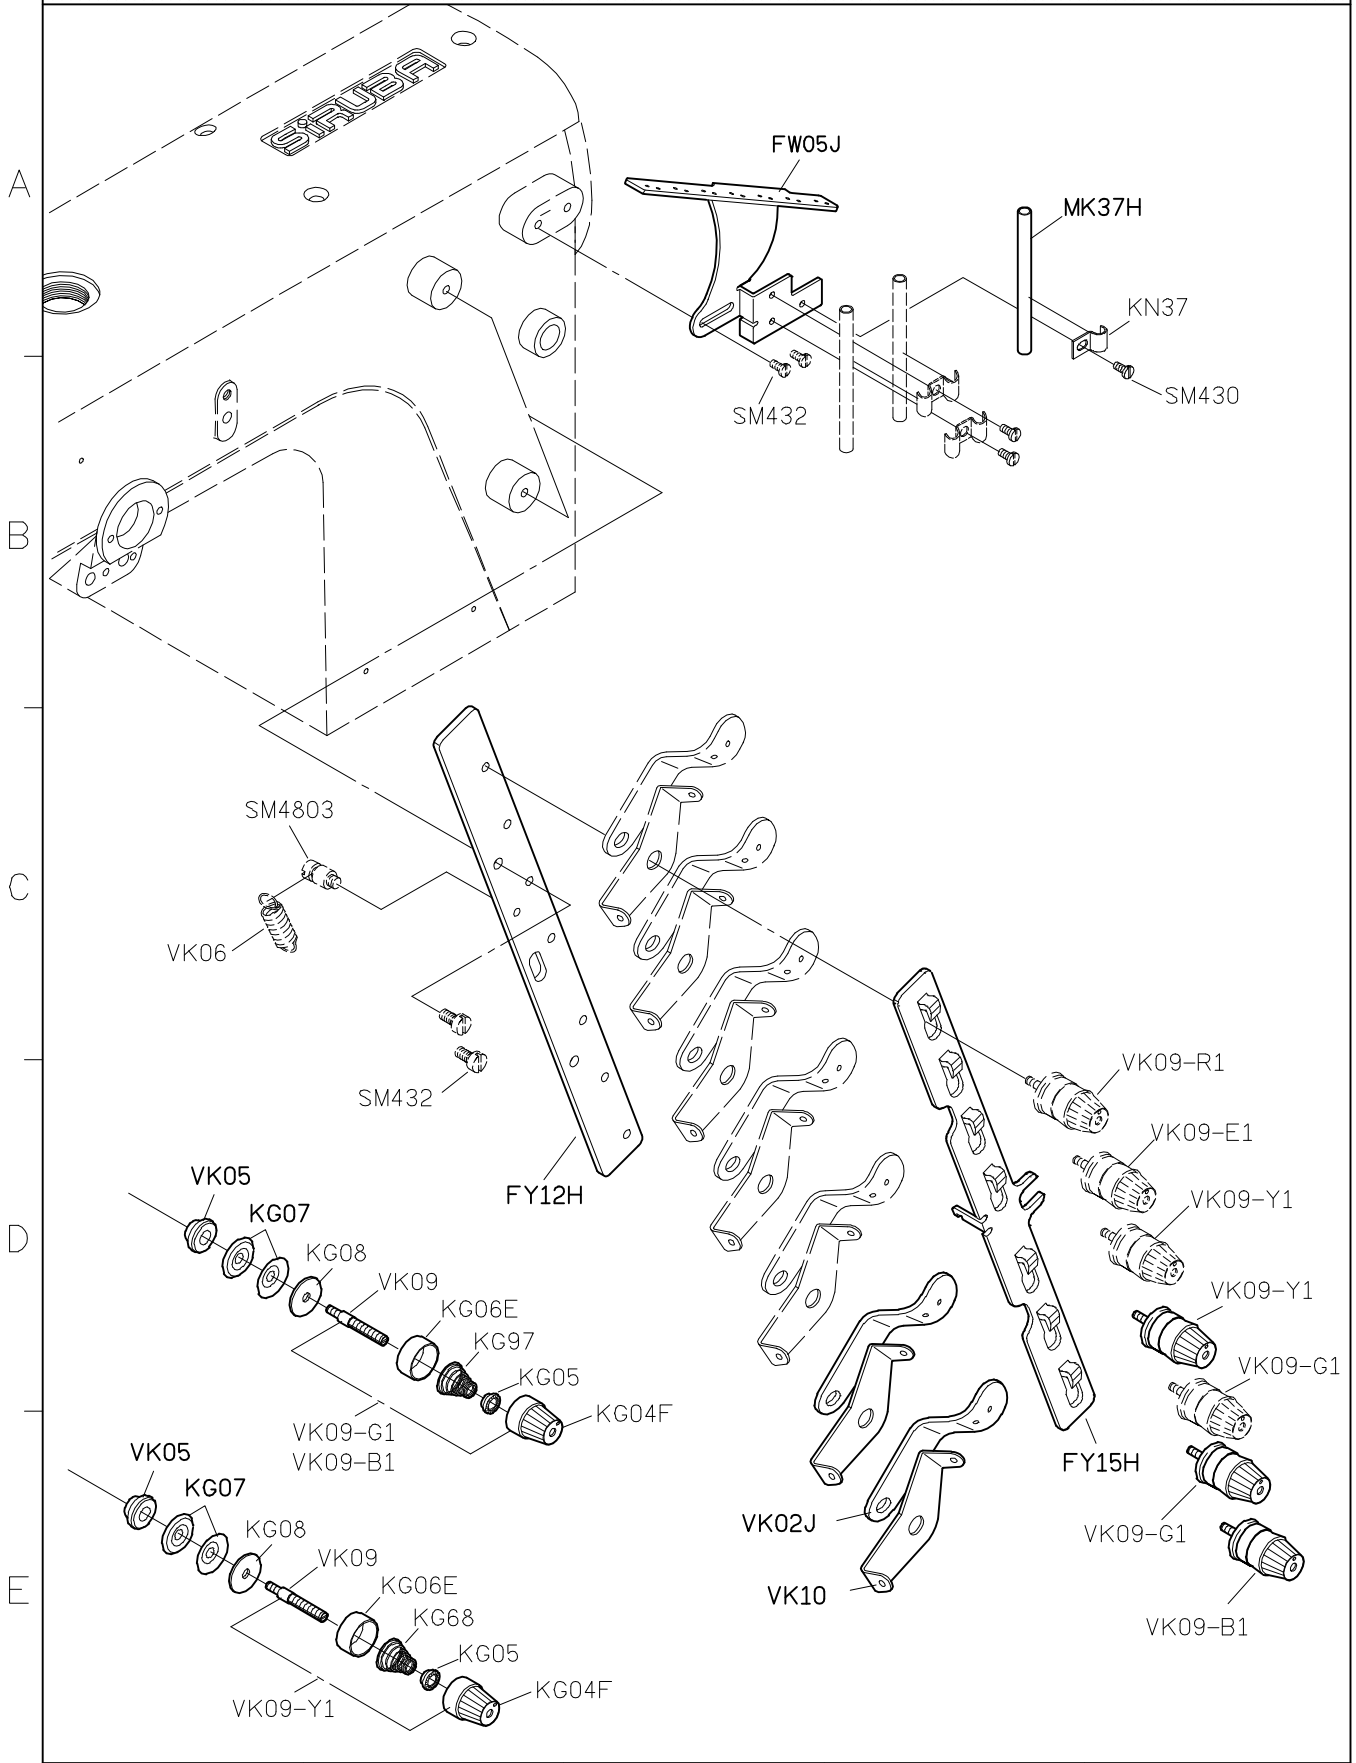

PARTS LIST FOR FSM-J GROUP 系列圖 4

FOR F007J/F007JD/F858J/F858JD