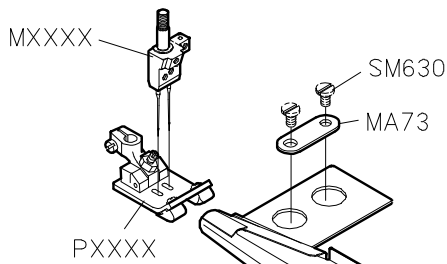

F007J PARTS LIST FOR FBP GROUP P.1/1

A

B

C

D

E

針距	成品尺寸	喇叭代號
5.6	9 (mm)	FBP01A
5.6	10	FBP01B
6.4	12	FBP01C

F007J PARTS LIST FOR FDC GROUP P.1/1