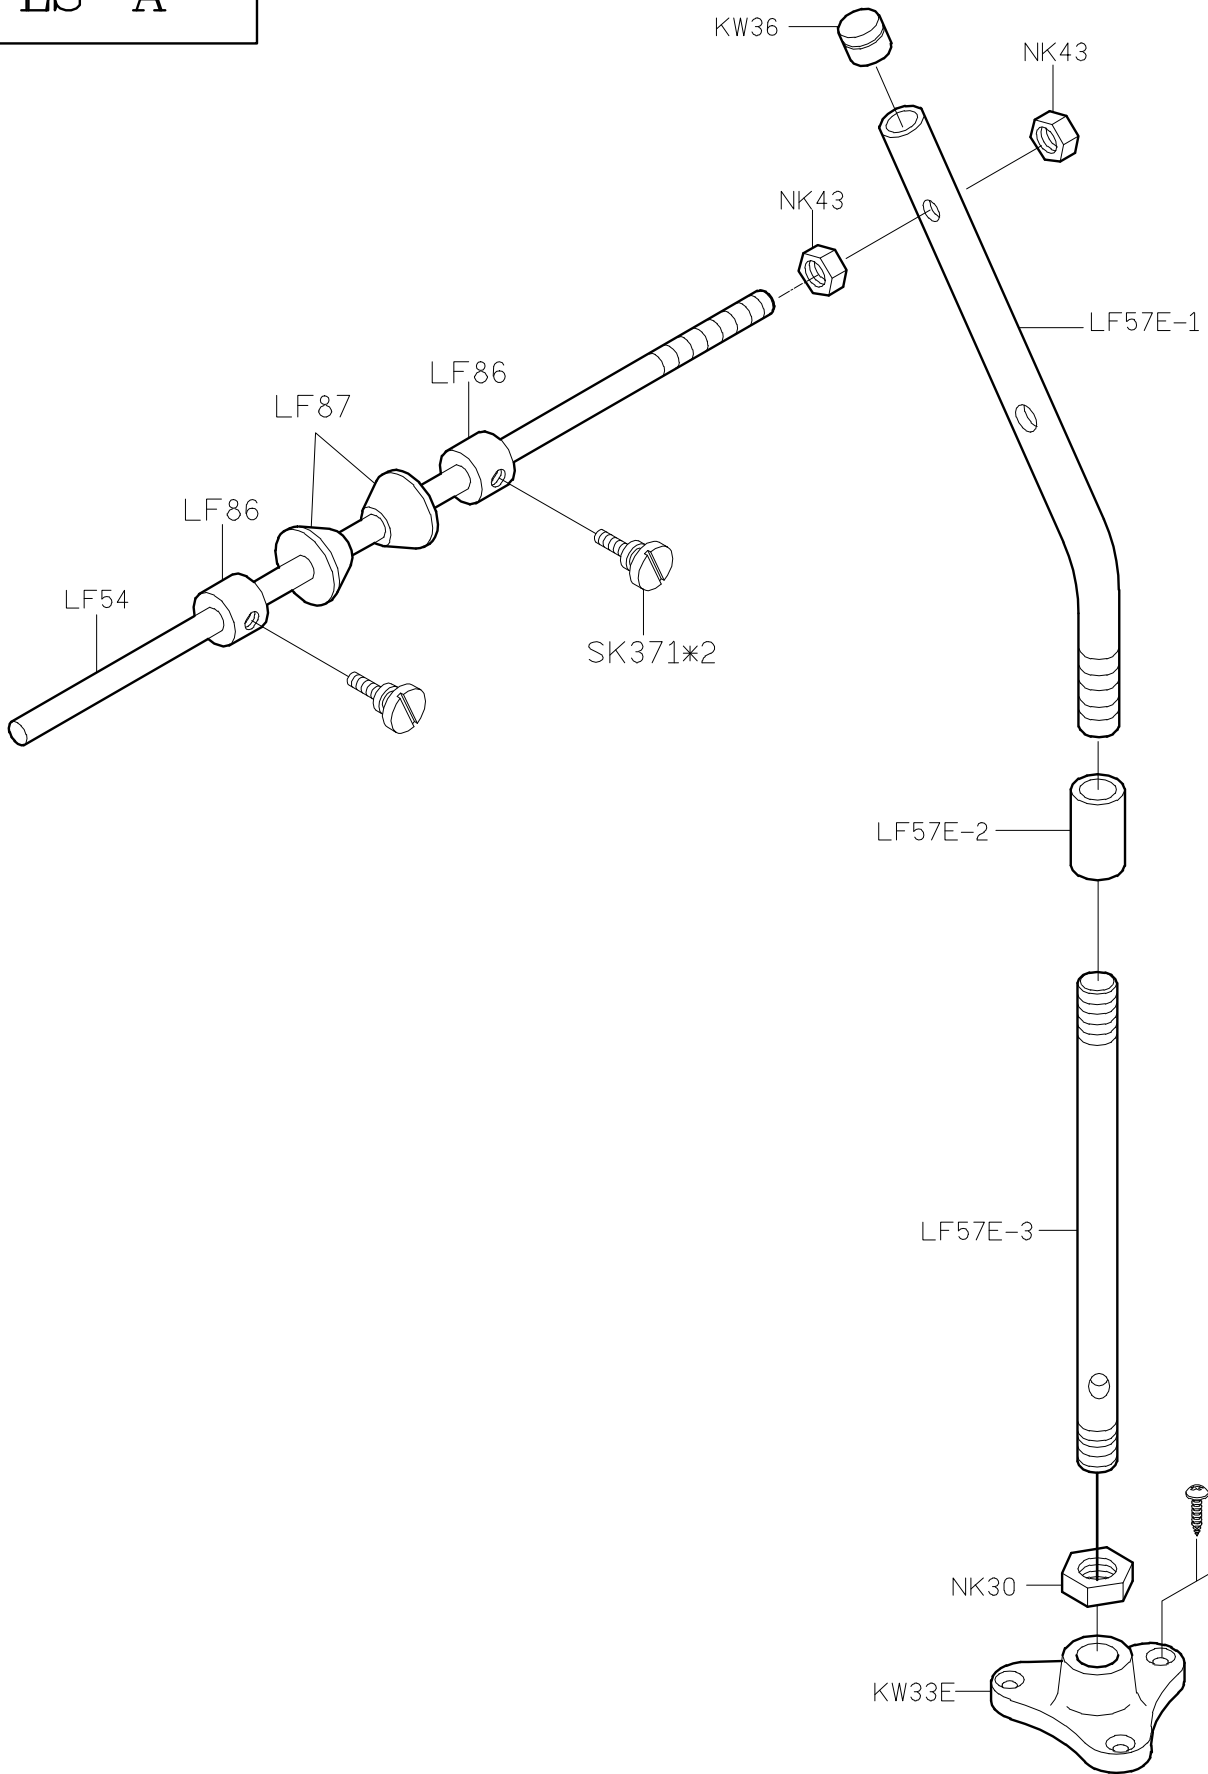

LS-A

A

B

C

D

E

1

2

3

4

5