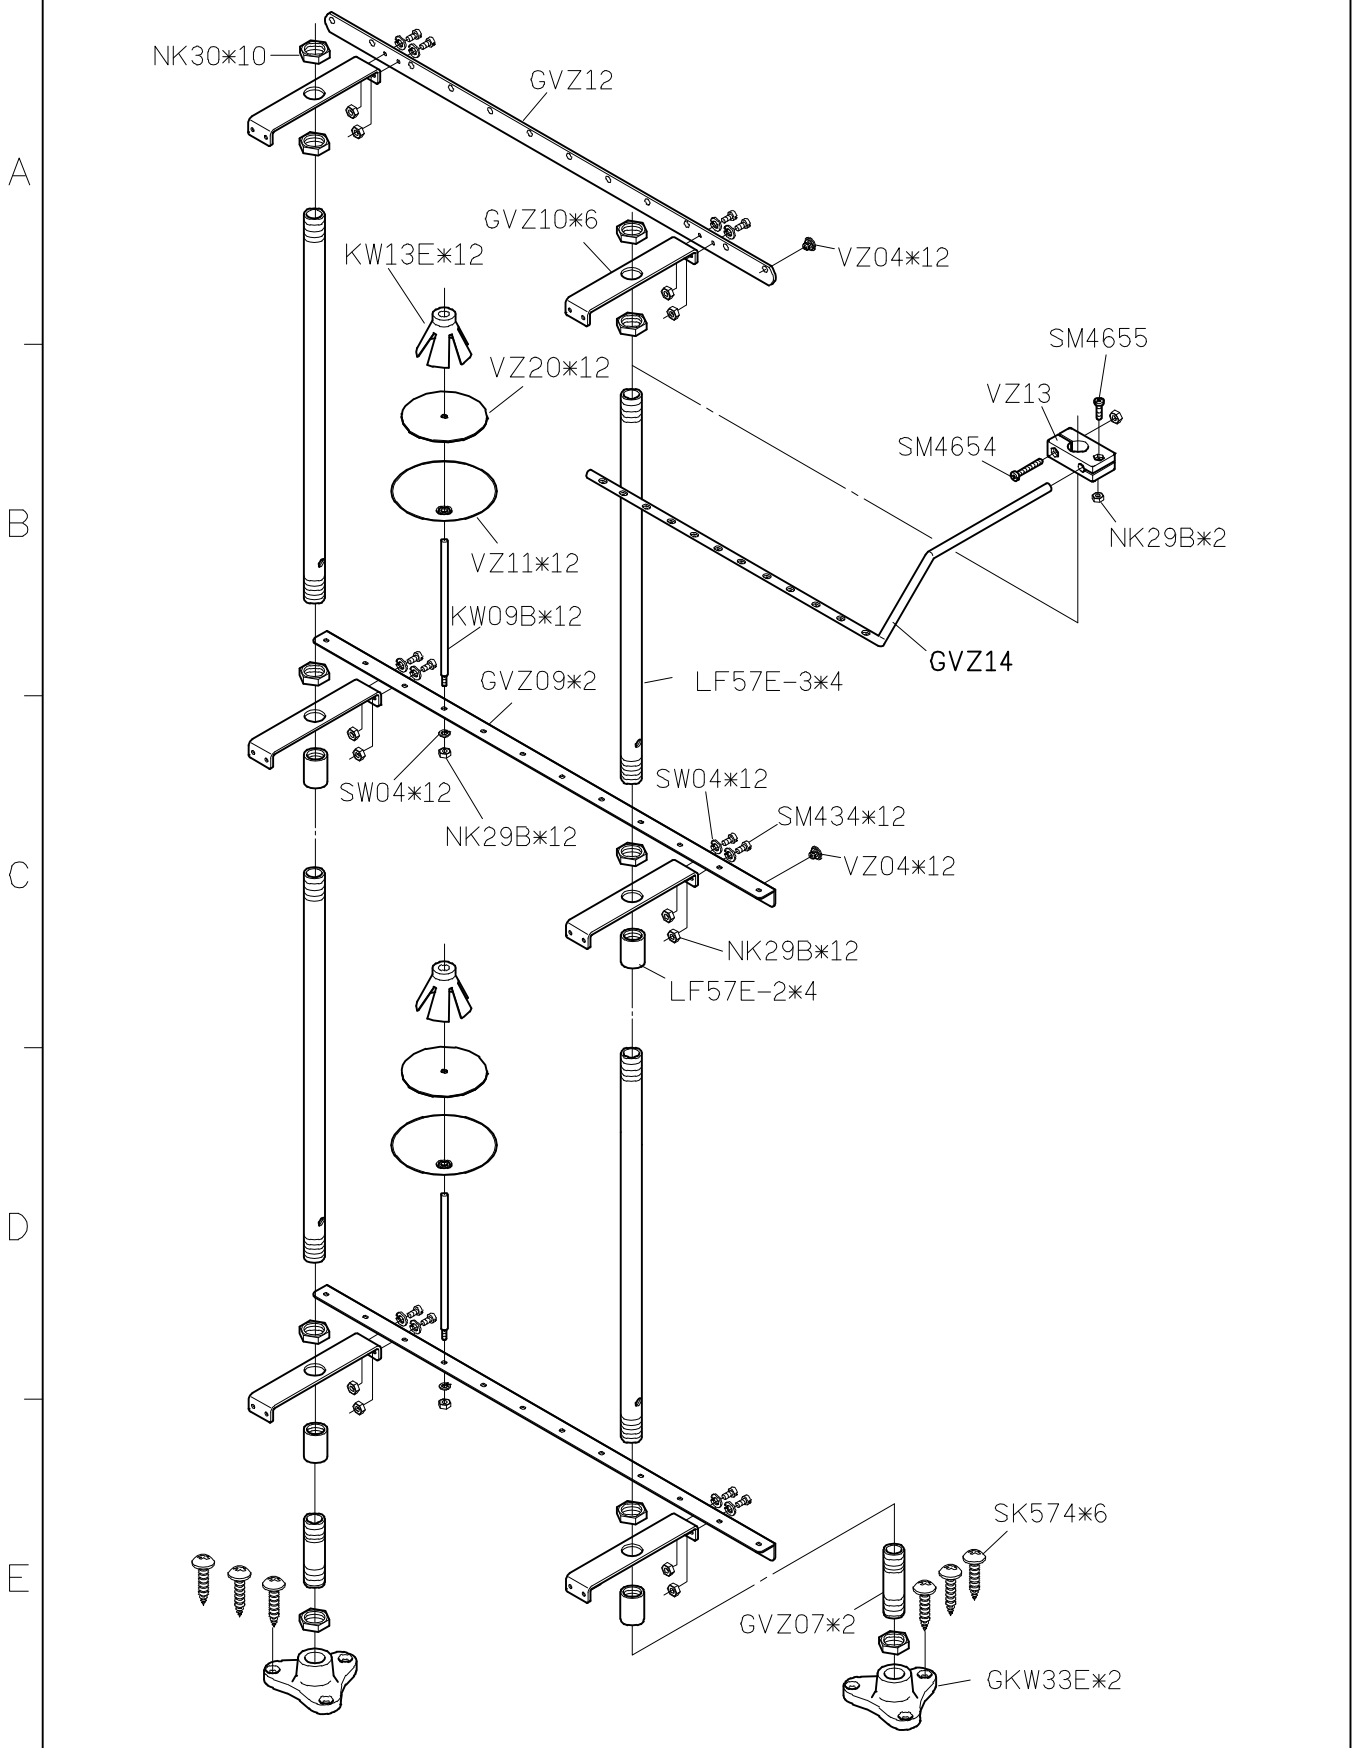

PARTS LIST FOR FSM-K GROUP P.5/6

註：
 W222-240-4 喇叭標準配備為 FQ305 成品尺寸為 1/2"。
 W222-248-4 喇叭標準配備為 FQ305P，成品尺寸為 5/8"。
 W222-364-4 喇叭標準配備為 FQ305Q，成品尺寸為 3/4"。

PARTS LIST FOR FSM-J GROUP 系列圖 6

A
B
C
D
E

1 2 3 4 5