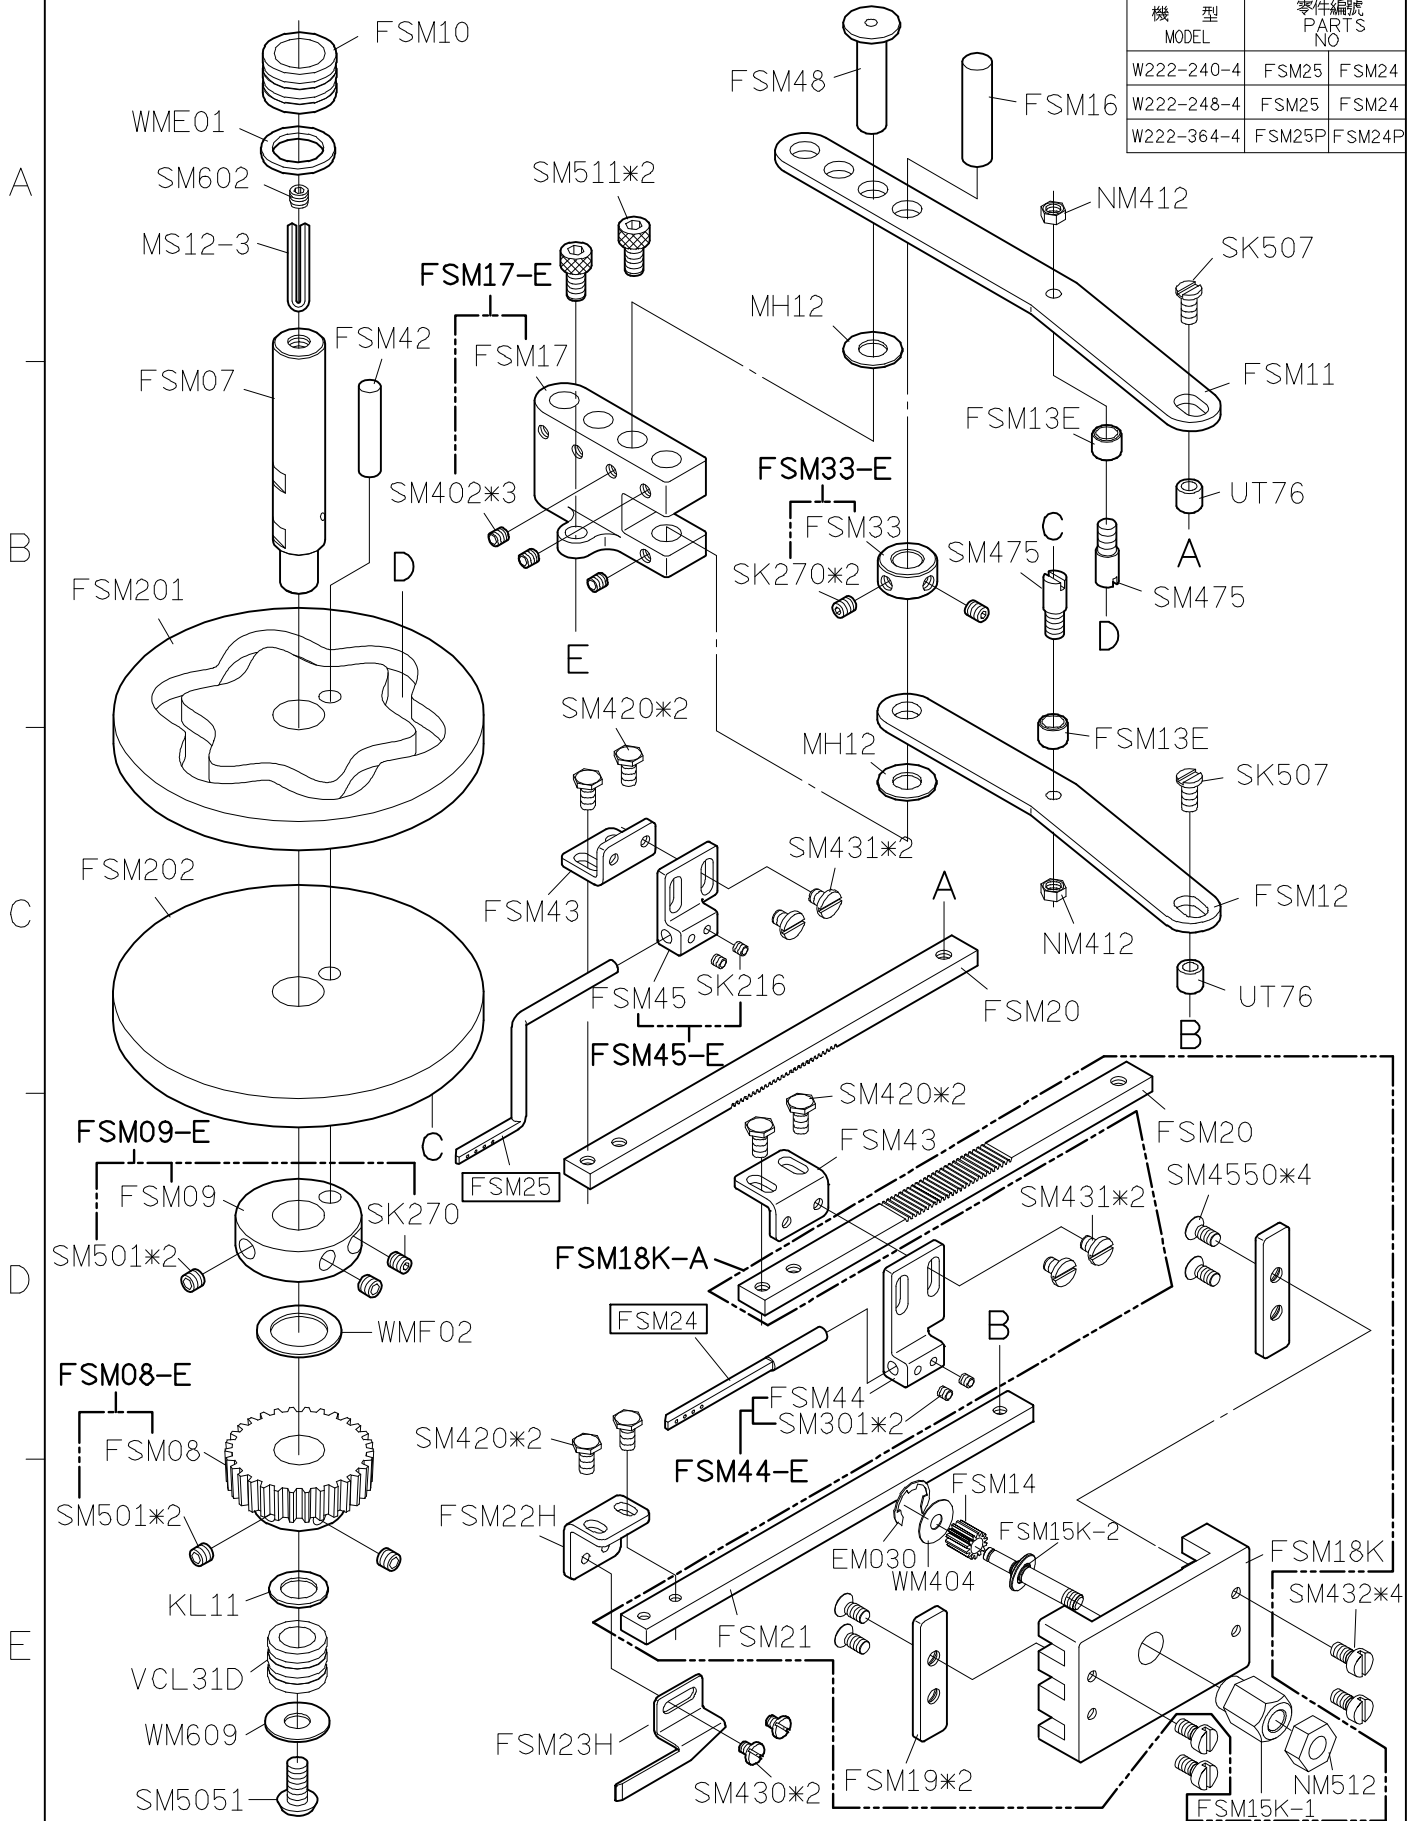

FOR F007J/F007JD/F858J/F858JD

10/07/01

F007J PARTS LIST FOR FR-J GROUP P.3/3

PARTS LIST FOR FSM-J GROUP 系列圖 1

PARTS LIST FOR FSM-J GROUP P.2/6

機 型 MODEL	零件編號 PARTS NO	
W222-240-4	FSM25	FSM24
W222-248-4	FSM25	FSM24
W222-364-4	FSM25P	FSM24P