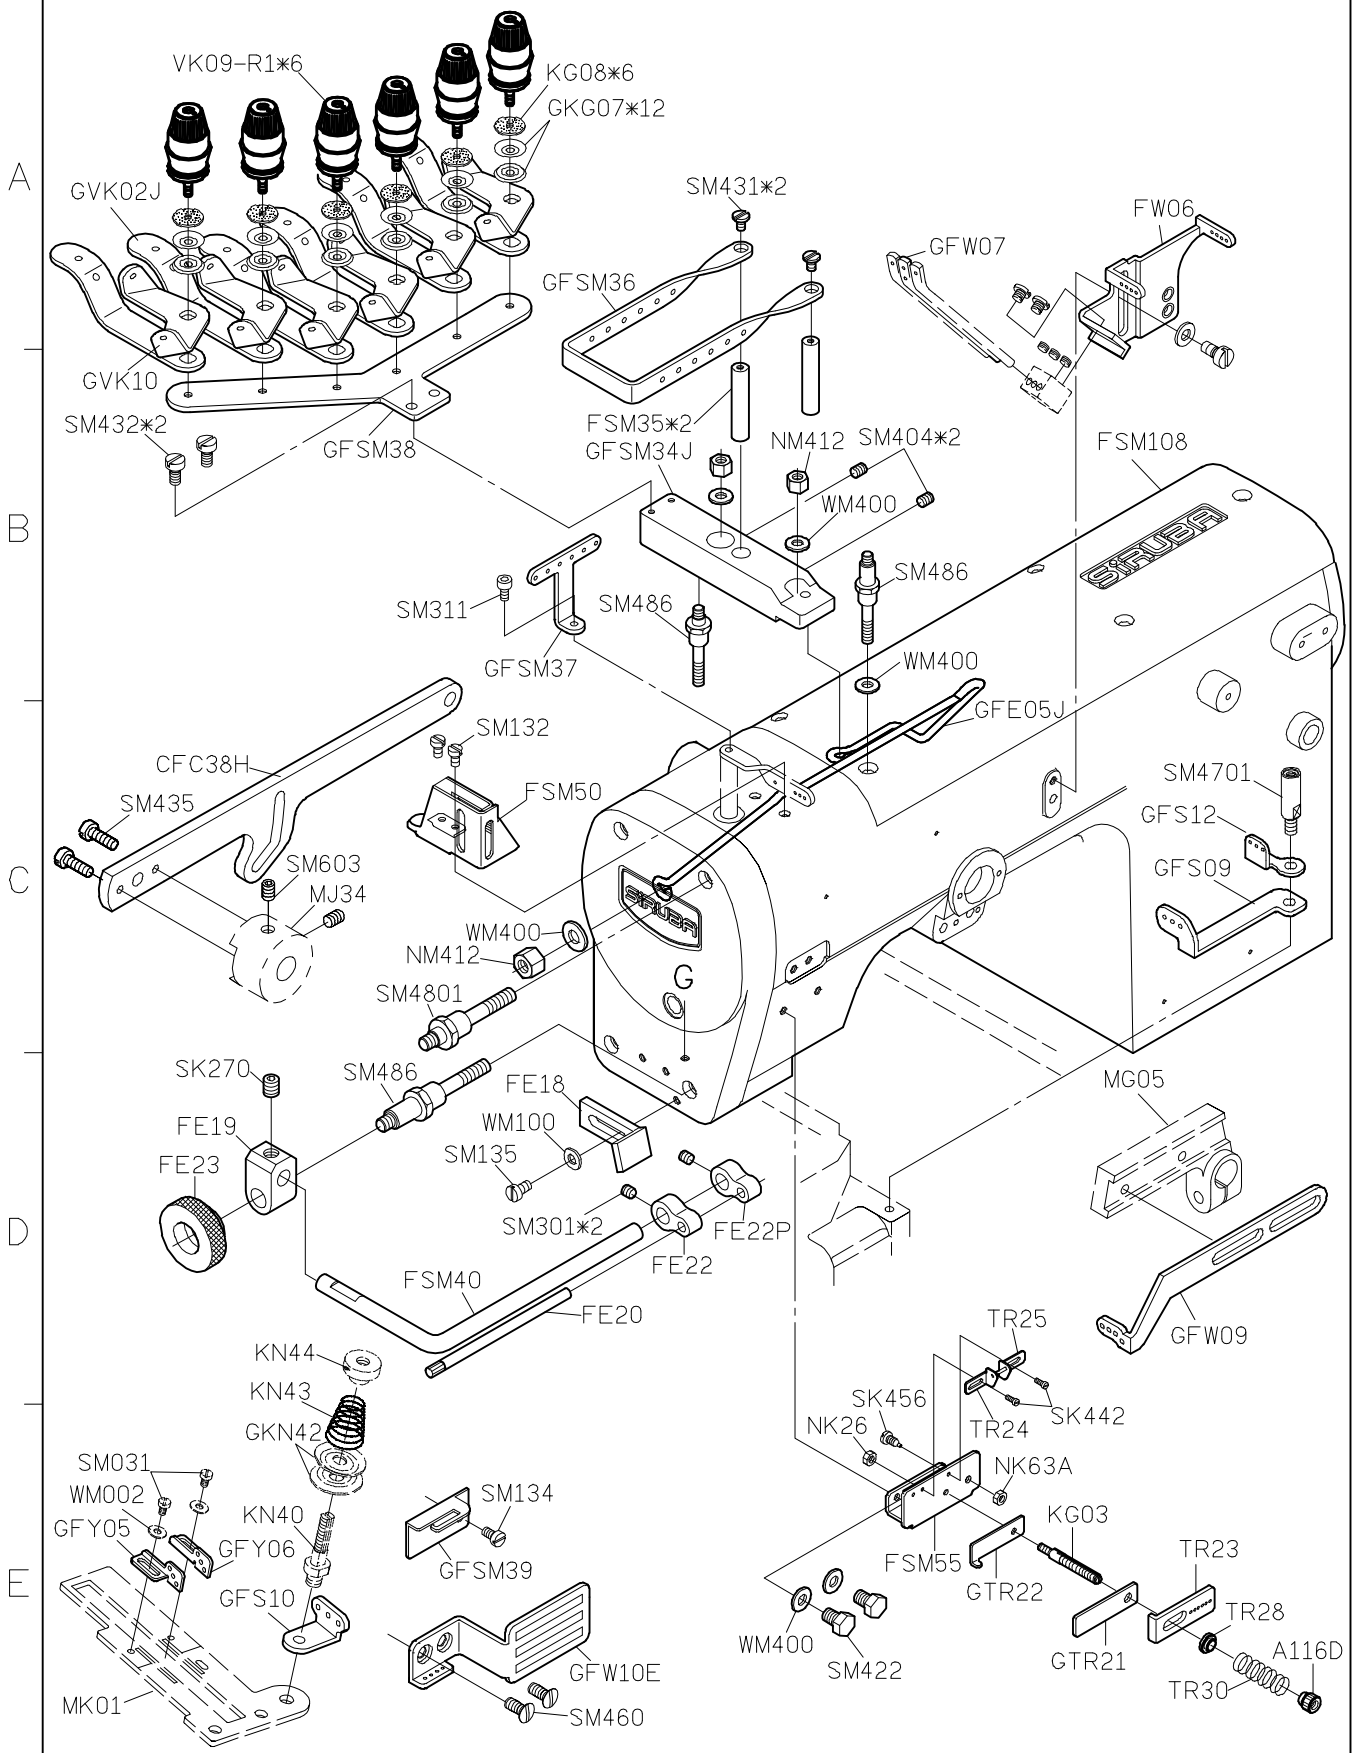

PARTS LIST FOR FSM-J GROUP 系列圖 3

FOR F007J/F858J

1 2 3 4 5