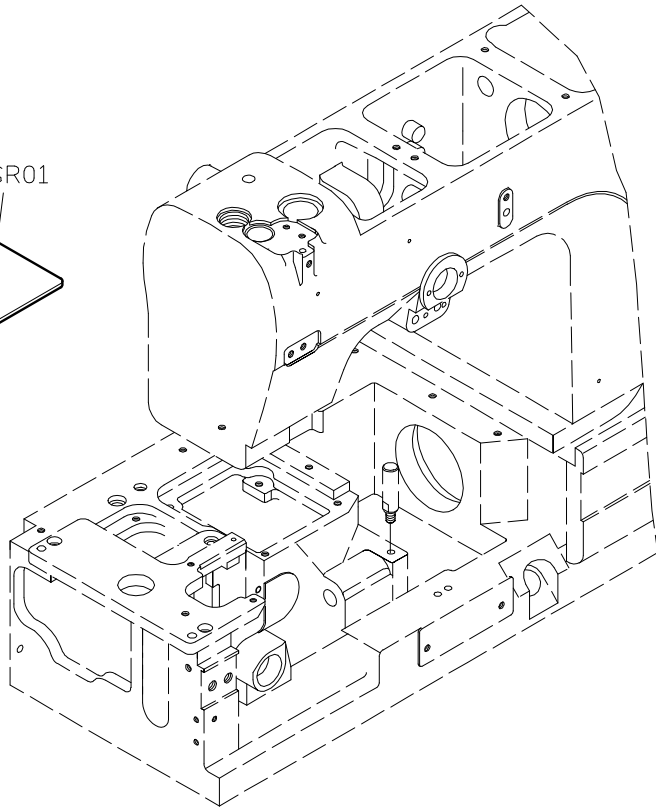

F007J PARTS LIST FOR FBP GROUP P.1/1

A

B

C

D

E

針距	成品尺寸	喇叭代號
5.6	9 (mm)	FBP01A
5.6	10	FBP01B
6.4	12	FBP01C

F007J PARTS LIST FOR FDC GROUP P.1/1