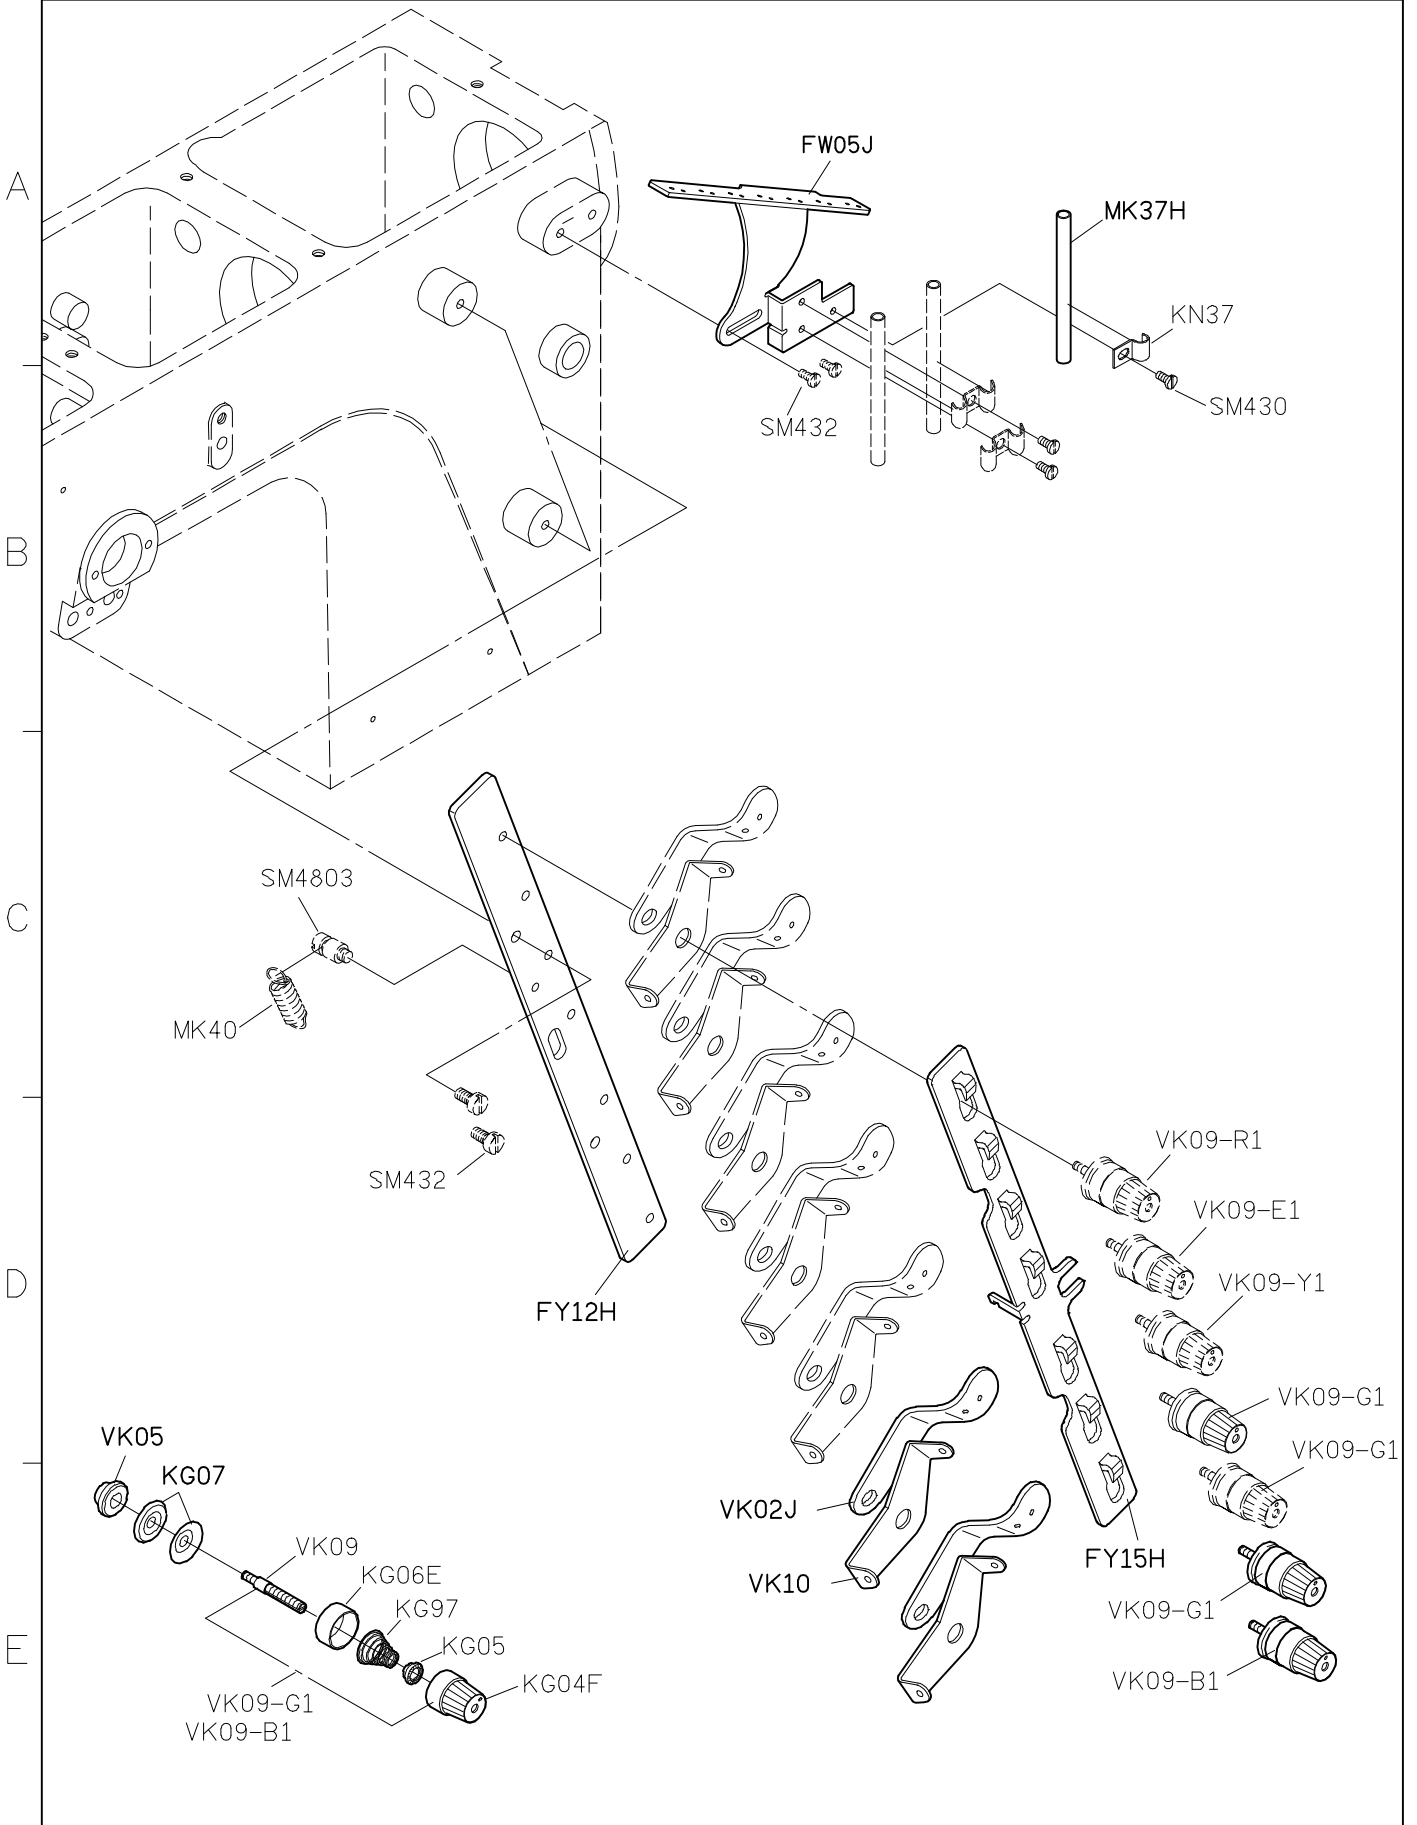

PARTS LIST FOR FY-J GROUP 系列圖 2

1
2
FOR F007J/F007JD/F858J/F858JD

3

4

5