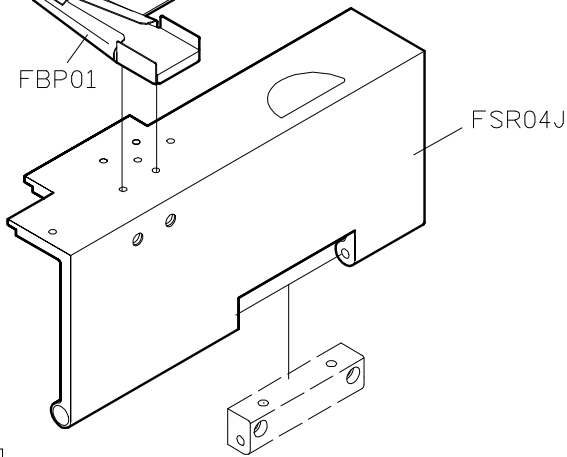

F007J PARTS LIST FOR FBP GROUP P.1/1

A

B

C

D

E

針距	成品尺寸	喇叭代號
5.6	9 (mm)	FBP01A
5.6	10	FBP01B
6.4	12	FBP01C

F007J PARTS LIST FOR FDC GROUP P.1/1