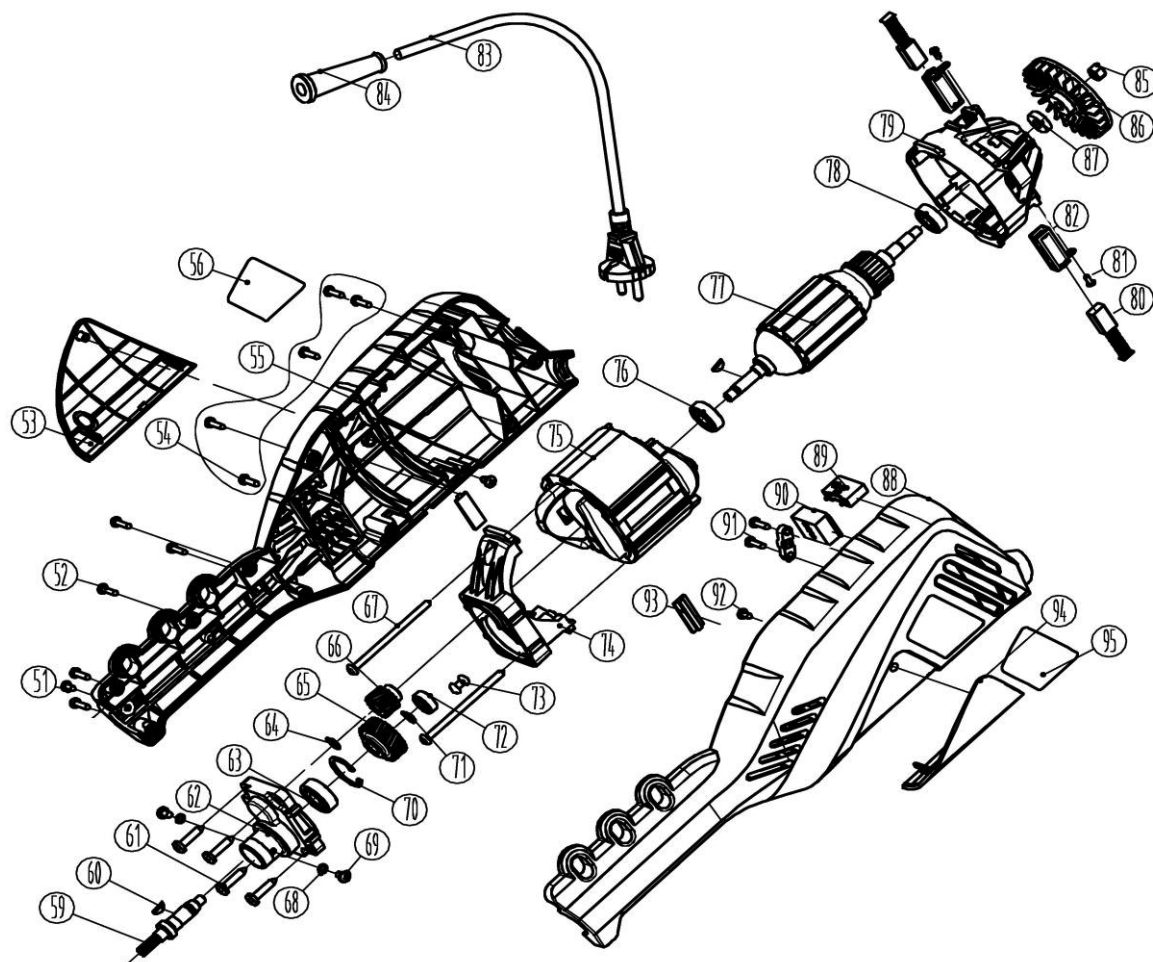

Триммер электрический

Модель
ЕТ1600RV

Артикул
791-899

№	Артикул	Наименование	Кол
22	791-875-70	Зажим штанги (22-26)	1
27		Болт	2
28		Шайба	2
29		Шайба	2
30	791-899-30	Зажим руля нижний	1
31	791-899-31	Зажим руля средний	1
32	791-899-32	Зажим руля верхний	1
33		Шайба	4
34		Шайба	4
35		Болт	4
36		Кольцо резиновое	2
37	791-899-37	Руль, правая половина	1
38		Винт	2
39		Зажим	1
40	791-899-40	Рукоятка правая, 1/2	1
41	791-899-41	Выключатель	1
42	791-899-42	Рукоятка правая, 1/2	1
43		Винт	8
44	791-899-44	Рукоятка левая, 1/2	1
45	791-899-45	Руль, левая половина	1
46	791-899-46	Рукоятка левая, 1/2	1
48		Кожух	1
49		Хомут	2
50		Провод	1
116	791-899-116	Головка триммерная	1

Триммер электрический

Модель
ET1600RV

Артикул
791-899

№	Артикул	Наименование	Кол
51		Винт	1
52		Винт	5
53		Накладка	1
54		Винт	5
55	791-899-55	Корпус правая половина	1
56		Наклейка	1
59	791-899-59	Вал редуктора	1
60	791-899-60	Шпонка	2
61		Болт	4
62	791-899-62	Корпус редуктора	1
63		Подшипник 6000	1
64		Шайба	2
65	791-899-65	Шестерня большая	1
66	791-899-66	Шестерня малая	1
68		Шайба	2
69		Болт	2
70		Кольцо стопорное	2
71		Шайба	1
72		Подшипник 606	1
73		Амортизатор	1
77	791-899-77	Двигатель 67, 74-82, 85-87	1
83		Шнур сетевой	1
84	791-899-84	Резинка шнура	1
88	791-899-88	Корпус левая половина	1
89	791-899-89	Конденсатор	1
90	791-899-90	Блок плавного пуска	1
91		Зажим	1
92		Винт	2
93		Крышка	2
94		Накладка	1
95		Наклейка	1