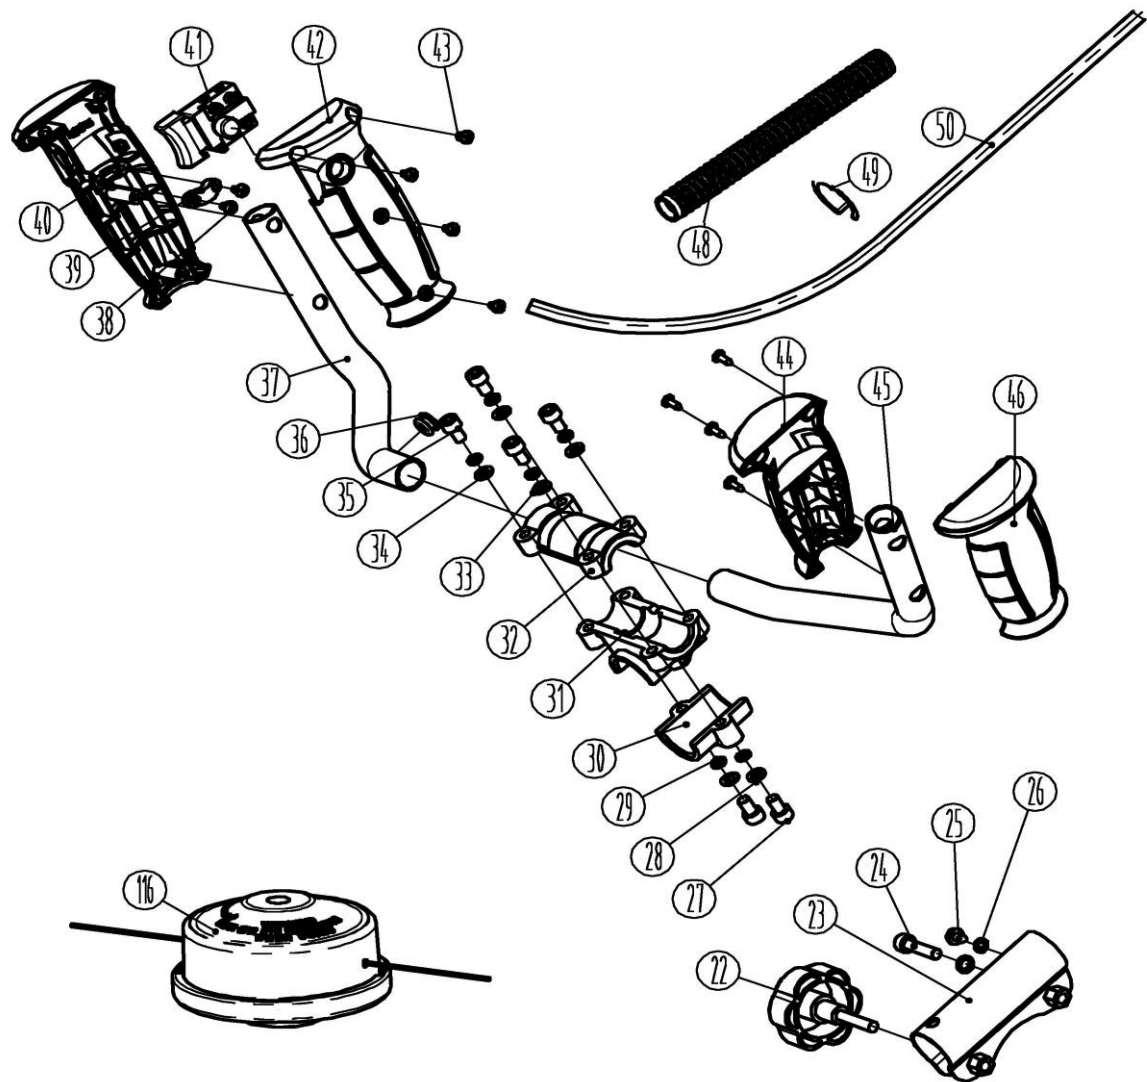

№	Артикул	Наименование	Кол
1	HR-210027	Гайка М10	1
2	791-875-02	Чашка ограничительная	1
3	791-875-03	План-шайба верхняя	1
4	645-464	Диск	1
5	791-875-05	План-шайба нижняя	1
14	791-875-15	Редуктор в сборе (6-19)	1
20		Кольцо	1
21	791-875-19	Втулка штанги	6
22	791-875-70	Зажим штанги (22-26)	1
47	791-899-47	Адаптер вала	1
57	791-875-33	Адаптер	1
58		Кольцо	3
96	791-899-97	Штанга верхняя (вкл.97)	1
98		Винт	1
99		Кольцо	1
100		Держатель	1
101		Гайка	1
103	791-899-103	Штанга нижняя (вкл.102)	1
104		Гайка	4
105	791-899-105	Кронштейн кожуха	1
106		Гайка	2
107	791-899-107	Пластина	1
108		Болт	1
109		Гайка	4
110		Болт	2
111	791-899-111	Кожух диска	1
112	791-899-112	Нож кожуха	1
113	791-899-113	Винт	3

Триммер электрический

Модель
ЕТ1600RV

Артикул
791-899

№	Артикул	Наименование	Кол
22	791-875-70	Зажим штанги (22-26)	1
27		Болт	2
28		Шайба	2
29		Шайба	2
30	791-899-30	Зажим руля нижний	1
31	791-899-31	Зажим руля средний	1
32	791-899-32	Зажим руля верхний	1
33		Шайба	4
34		Шайба	4
35		Болт	4
36		Кольцо резиновое	2
37	791-899-37	Руль, правая половина	1
38		Винт	2
39		Зажим	1
40	791-899-40	Рукоятка правая, 1/2	1
41	791-899-41	Выключатель	1
42	791-899-42	Рукоятка правая, 1/2	1
43		Винт	8
44	791-899-44	Рукоятка левая, 1/2	1
45	791-899-45	Руль, левая половина	1
46	791-899-46	Рукоятка левая, 1/2	1
48		Кожух	1
49		Хомут	2
50		Провод	1
116	791-899-116	Головка триммерная	1