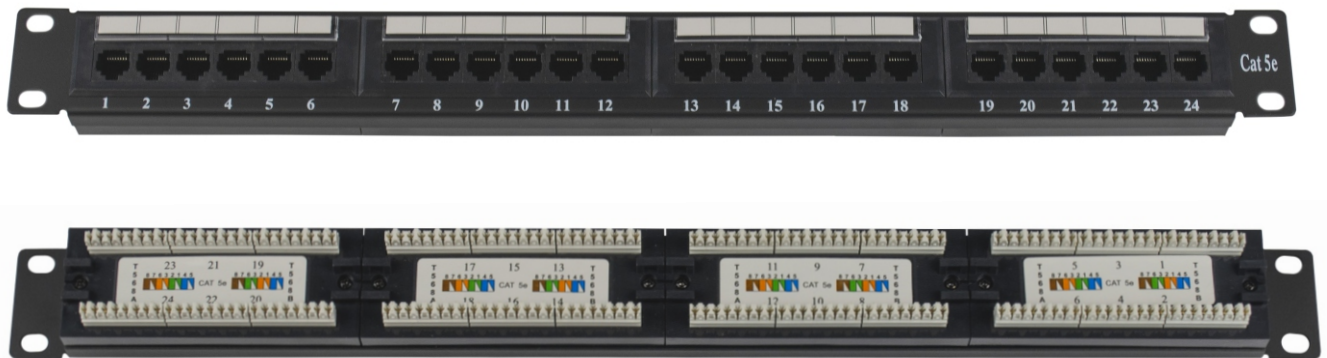

Наименование: Патч-панель 19", 1U, 24 порта, категория 5е, RIPO
Артикул: 003-100007

Патч-панель Патч-панель 19", 1U, 24 порта, категория 5е, RIPO предназначена для монтажа в шкаф или стойку 19", и имеет 24 порта RJ45/8P8C категории 5е. Патч-панель выполнена в классическом черном цвете имеет универсальные контакты 110/KRONE с цветовой маркировкой по стандарту T568A/B с тыльной стороны. Для удобства администрирования, все порты пронумерованы, а также на патч-панелях имеются дополнительные маркировочные площадки.

Диапазон температур , (°C)	Хранение от -40 до +70. Эксплуатация от 0 до +70.
Материал каркаса	Сталь, 1,5 мм
Цвет	Чёрный
Объём с индивидуальной упаковкой , (м куб)	0,001307
Масса с индивидуальной упаковкой (Брутто) , (кг)	0,55
Габариты индивидуальной упаковки, ШxВxГ , (мм)	490,0 x 54,0 x 44,0
Категория патч-панели	5е
Количество портов	24
Монтаж	Шкаф или стойка 19"
Схема разводки	T568A/B
Тип IDC контактов	110/KRONE
Тип патч-панели	UTP
Тип разъёмов	RJ45/8P8C
Высота , (U)	1

Гарантий период эксплуатации 12 месяцев при соблюдении условий хранения и эксплуатации.

Наименование: Патч-панель 19", 2U, 48 портов RJ45, категория 5е, RIPPO
Артикул: 003-100006

Патч-панель Патч-панель 19", 2U, 48 портов RJ45, категория 5е, RIPPO предназначена для монтажа в шкаф или стойку 19", и имеет 48 портов RJ45/8P8C категории 5е. Патч-панель выполнена в классическом черном цвете имеет универсальные контакты 110/KRONE с цветовой маркировкой по стандарту T568A/B с тыльной стороны. Для удобства администрирования, все порты пронумерованы, а также на патч-панелях имеются дополнительные маркировочные площадки.