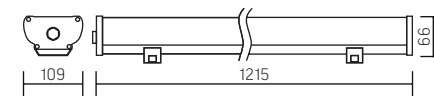

# IRON

Linear lamp  
Aluminum extrusion body  
IP66/67

**Iron**  
1215×109×66mm

AC176-264V  
Package size of the lamp:  
1299×117×72mm  
PF ≥ 0,97

○ metal

Article	Power	Light temperature	Luminous flux
V1-I0-70072-03000-6703630	36W	3000K	2900lm
V1-I0-70072-03000-6703640	36W	4000K	3000lm
V1-I0-70072-03000-6703650	36W	5000K	3000lm
V1-I0-70072-03000-6703665	36W	6500K	3200lm
V1-I0-70072-03000-6705440	54W	4000K	4700lm
V1-I0-70072-03000-6705450	54W	5000K	4700lm
V1-I0-70072-03000-6705465	54W	6500K	5000lm

## Iron

1215×109×66mm

## Iron

600×109×66mm

AC176-264V  
Package size of the lamp:  
646×117×72mm  
PF ≥ 0,97

Article	Power	Light temperature	Luminous flux
V1-10-70073-03000-6701830	18W	3000K	1300lm
V1-10-70073-03000-6701840	18W	4000K	1400lm
V1-10-70073-03000-6701850	18W	5000K	1400lm
V1-10-70073-03000-6701865	18W	6500K	1500lm
V1-10-70073-03000-6702740	27W	4000K	2400lm
V1-10-70073-03000-6702750	27W	5000K	2400lm
V1-10-70073-03000-6702765	27W	6500K	2500lm

## Iron Lens 15°

1215×109×66mm  
 AC176-264V  
 Package size of the lamp:  
 1293×117×72mm  
 PF ≥ 0,97

Article	Power	Light temperature	Luminous flux
V1-I0-70072-03L01-6701840	18W	4000K	2100lm
V1-I0-70072-03L01-6701865	18W	6500K	2200lm
V1-I0-70072-03L01-6703640	36W	4000K	3700lm
V1-I0-70072-03L01-6703665	36W	6500K	3800lm
V1-I0-70072-03L01-6705440	54W	4000K	5800lm
V1-I0-70072-03L01-6705465	54W	6500K	5900lm