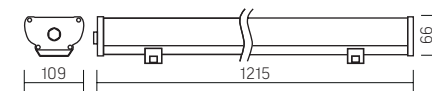

600×109×66mm  
AC176-264V  
Package size of the lamp:  
646×117×72mm  
PF ≥ 0,97

Article	Power	Light temperature	Luminous flux
V1-I0-70073-03L03-6701840	18W	4000K	2100lm
V1-I0-70073-03L03-6701865	18W	6500K	2200lm
V1-I0-70073-03L03-6702740	27W	4000K	2700lm
V1-I0-70073-03L03-6702765	27W	6500K	2800lm

## Iron Opal

1215×109×66mm

AC176-264V  
 Package size of the lamp:  
 1293×117×72mm  
 Pf≥0,97

○ metal

Article	Power	Light temperature	Luminous flux
V1-IA-70072-03G02-6703640	36W	4000K	3400lm
V1-IA-70072-03G02-6703650	36W	5000K	3400lm
V1-IA-70072-03G02-6703665	36W	6500K	3500lm
V1-IA-70072-03G02-6705440	54W	4000K	5000lm
V1-IA-70072-03G02-6705450	54W	5000K	5000lm
V1-IA-70072-03G02-6705465	54W	6500K	5200lm