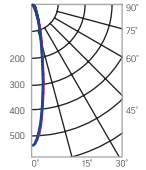

Article	Power	Light temperature	Luminous flux
V1-I0-70072-03L01-6701840	18W	4000K	2100lm
V1-I0-70072-03L01-6701865	18W	6500K	2200lm
V1-I0-70072-03L01-6703640	36W	4000K	3700lm
V1-I0-70072-03L01-6703665	36W	6500K	3800lm
V1-I0-70072-03L01-6705440	54W	4000K	5800lm
V1-I0-70072-03L01-6705465	54W	6500K	5900lm