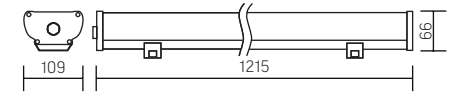

# IRON

Linear lamp  
Aluminum extrusion body  
IP66/67

**Iron**  
1215×109×66mm

AC176-264V  
Package size of the lamp:  
1299×117×72mm  
PF ≥ 0,97

○ metal

Article	Power	Light temperature	Luminous flux
V1-I0-70072-03000-6703630	36W	3000K	2900lm
V1-I0-70072-03000-6703640	36W	4000K	3000lm
V1-I0-70072-03000-6703650	36W	5000K	3000lm
V1-I0-70072-03000-6703665	36W	6500K	3200lm
V1-I0-70072-03000-6705440	54W	4000K	4700lm
V1-I0-70072-03000-6705450	54W	5000K	4700lm
V1-I0-70072-03000-6705465	54W	6500K	5000lm

## Iron

1215×109×66mm

## Iron

600×109×66mm

AC176-264V  
Package size of the lamp:  
646×117×72mm  
PF ≥ 0,97

Article	Power	Light temperature	Luminous flux
V1-10-70073-03000-6701830	18W	3000K	1300lm
V1-10-70073-03000-6701840	18W	4000K	1400lm
V1-10-70073-03000-6701850	18W	5000K	1400lm
V1-10-70073-03000-6701865	18W	6500K	1500lm
V1-10-70073-03000-6702740	27W	4000K	2400lm
V1-10-70073-03000-6702750	27W	5000K	2400lm
V1-10-70073-03000-6702765	27W	6500K	2500lm

## Iron Lens 15°

1215×109×66mm  
 AC176-264V  
 Package size of the lamp:  
 1293×117×72mm  
 PF ≥ 0,97

Article	Power	Light temperature	Luminous flux
V1-I0-70072-03L01-6701840	18W	4000K	2100lm
V1-I0-70072-03L01-6701865	18W	6500K	2200lm
V1-I0-70072-03L01-6703640	36W	4000K	3700lm
V1-I0-70072-03L01-6703665	36W	6500K	3800lm
V1-I0-70072-03L01-6705440	54W	4000K	5800lm
V1-I0-70072-03L01-6705465	54W	6500K	5900lm