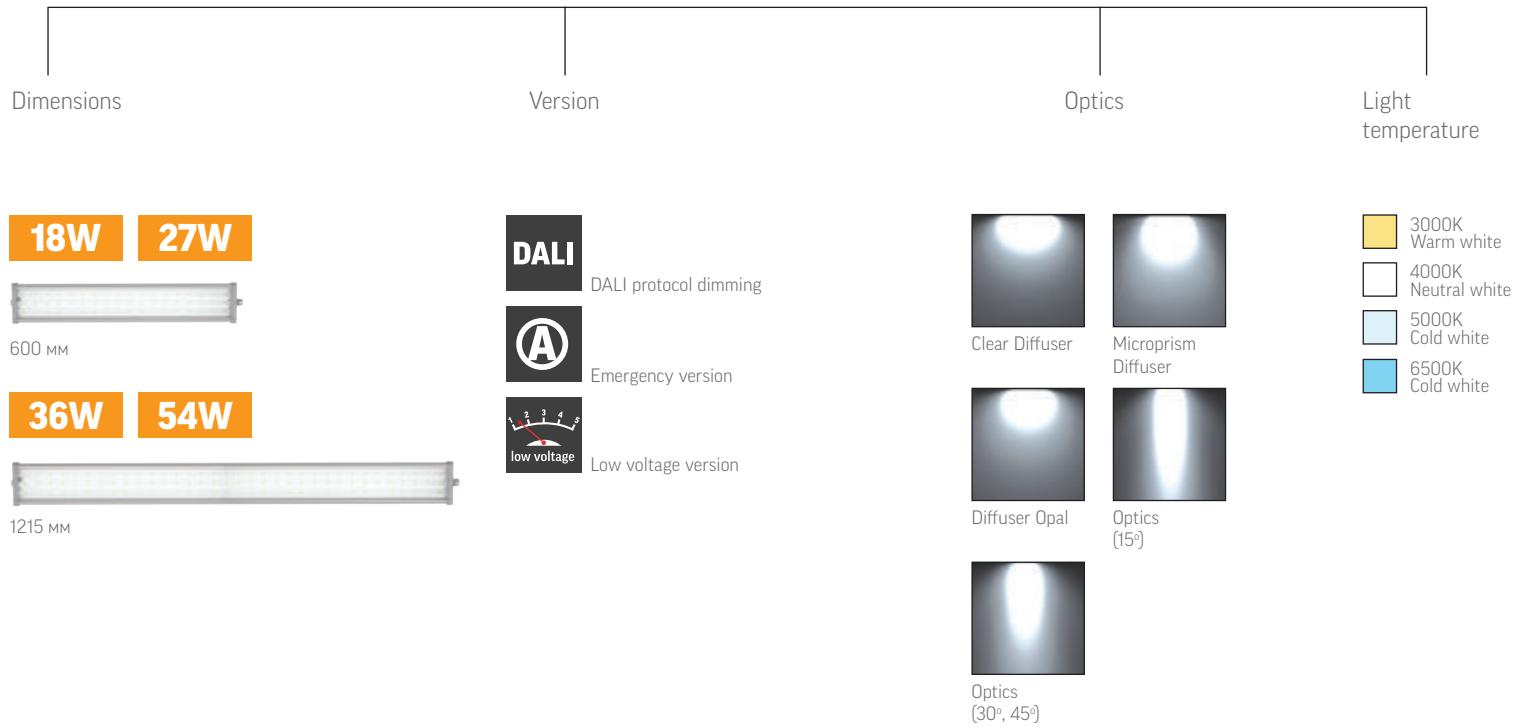

# IRON

Linear lamp  
Aluminum extrusion body  
IP66/67

**Iron**  
1215×109×66mm

AC176-264V  
Package size of the lamp:  
1299×117×72mm  
PF ≥ 0,97

○ metal

Article	Power	Light temperature	Luminous flux
V1-I0-70072-03000-6703630	36W	3000K	2900lm
V1-I0-70072-03000-6703640	36W	4000K	3000lm
V1-I0-70072-03000-6703650	36W	5000K	3000lm
V1-I0-70072-03000-6703665	36W	6500K	3200lm
V1-I0-70072-03000-6705440	54W	4000K	4700lm
V1-I0-70072-03000-6705450	54W	5000K	4700lm
V1-I0-70072-03000-6705465	54W	6500K	5000lm