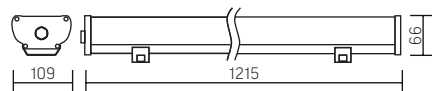

# IRON

Linear lamp  
Aluminum extrusion body  
IP66/67

**Iron**  
1215×109×66mm

AC176-264V  
Package size of the lamp:  
1299×117×72mm  
PF ≥ 0,97

○ metal

Article	Power	Light temperature	Luminous flux
V1-I0-70072-03000-6703630	36W	3000K	2900lm
V1-I0-70072-03000-6703640	36W	4000K	3000lm
V1-I0-70072-03000-6703650	36W	5000K	3000lm
V1-I0-70072-03000-6703665	36W	6500K	3200lm
V1-I0-70072-03000-6705440	54W	4000K	4700lm
V1-I0-70072-03000-6705450	54W	5000K	4700lm
V1-I0-70072-03000-6705465	54W	6500K	5000lm

## Iron

600×109×66mm

AC176-264V  
Package size of the lamp:  
646×117×72mm  
PF ≥ 0,97

Article	Power	Light temperature	Luminous flux
V1-10-70073-03000-6701830	18W	3000K	1300lm
V1-10-70073-03000-6701840	18W	4000K	1400lm
V1-10-70073-03000-6701850	18W	5000K	1400lm
V1-10-70073-03000-6701865	18W	6500K	1500lm
V1-10-70073-03000-6702740	27W	4000K	2400lm
V1-10-70073-03000-6702750	27W	5000K	2400lm
V1-10-70073-03000-6702765	27W	6500K	2500lm

## Iron Lens 15°

1215×109×66mm  
 AC176-264V  
 Package size of the lamp:  
 1293×117×72mm  
 PF ≥ 0,97

Article	Power	Light temperature	Luminous flux
V1-I0-70072-03L01-6701840	18W	4000K	2100lm
V1-I0-70072-03L01-6701865	18W	6500K	2200lm
V1-I0-70072-03L01-6703640	36W	4000K	3700lm
V1-I0-70072-03L01-6703665	36W	6500K	3800lm
V1-I0-70072-03L01-6705440	54W	4000K	5800lm
V1-I0-70072-03L01-6705465	54W	6500K	5900lm