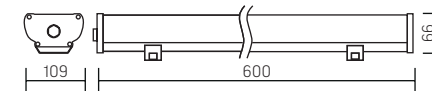

# IRON

Linear lamp  
Aluminum extrusion body  
IP66/67

**Iron**  
1215×109×66mm

AC176-264V  
Package size of the lamp:  
1299×117×72mm  
PF ≥ 0,97

○ metal

Article	Power	Light temperature	Luminous flux
V1-I0-70072-03000-6703630	36W	3000K	2900lm
V1-I0-70072-03000-6703640	36W	4000K	3000lm
V1-I0-70072-03000-6703650	36W	5000K	3000lm
V1-I0-70072-03000-6703665	36W	6500K	3200lm
V1-I0-70072-03000-6705440	54W	4000K	4700lm
V1-I0-70072-03000-6705450	54W	5000K	4700lm
V1-I0-70072-03000-6705465	54W	6500K	5000lm

## Iron

1215×109×66mm

## Iron

600×109×66mm

AC176-264V  
Package size of the lamp:  
646×117×72mm  
PF ≥ 0,97

Article	Power	Light temperature	Luminous flux
V1-10-70073-03000-6701830	18W	3000K	1300lm
V1-10-70073-03000-6701840	18W	4000K	1400lm
V1-10-70073-03000-6701850	18W	5000K	1400lm
V1-10-70073-03000-6701865	18W	6500K	1500lm
V1-10-70073-03000-6702740	27W	4000K	2400lm
V1-10-70073-03000-6702750	27W	5000K	2400lm
V1-10-70073-03000-6702765	27W	6500K	2500lm