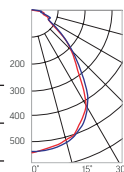

# IRON

Linear lamp  
Aluminum extrusion body  
IP66/67

**Iron**  
1215×109×66mm

AC176-264V  
Package size of the lamp:  
1299×117×72mm  
PF ≥ 0,97

○ metal

Article	Power	Light temperature	Luminous flux
V1-I0-70072-03000-6703630	36W	3000K	2900lm
V1-I0-70072-03000-6703640	36W	4000K	3000lm
V1-I0-70072-03000-6703650	36W	5000K	3000lm
V1-I0-70072-03000-6703665	36W	6500K	3200lm
V1-I0-70072-03000-6705440	54W	4000K	4700lm
V1-I0-70072-03000-6705450	54W	5000K	4700lm
V1-I0-70072-03000-6705465	54W	6500K	5000lm