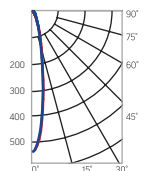

Article	Power	Light temperature	Luminous flux
V1-I0-70073-03L01-6701840	18W	4000K	2100lm
V1-I0-70073-03L01-6701865	18W	6500K	2200lm
V1-I0-70073-03L01-6702740	27W	4000K	2700lm
V1-I0-70073-03L01-6702765	27W	6500K	2800lm