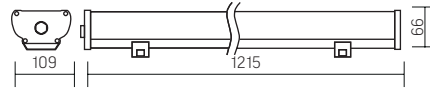

## Iron

600×109×66mm

AC176-264V  
Package size of the lamp:  
646×117×72mm  
PF ≥ 0,97

Article	Power	Light temperature	Luminous flux
V1-10-70073-03000-6701830	18W	3000K	1300lm
V1-10-70073-03000-6701840	18W	4000K	1400lm
V1-10-70073-03000-6701850	18W	5000K	1400lm
V1-10-70073-03000-6701865	18W	6500K	1500lm
V1-10-70073-03000-6702740	27W	4000K	2400lm
V1-10-70073-03000-6702750	27W	5000K	2400lm
V1-10-70073-03000-6702765	27W	6500K	2500lm

## Iron Lens 15°

1215×109×66mm  
 AC176-264V  
 Package size of the lamp:  
 1293×117×72mm  
 PF ≥ 0,97

Article	Power	Light temperature	Luminous flux
V1-I0-70072-03L01-6701840	18W	4000K	2100lm
V1-I0-70072-03L01-6701865	18W	6500K	2200lm
V1-I0-70072-03L01-6703640	36W	4000K	3700lm
V1-I0-70072-03L01-6703665	36W	6500K	3800lm
V1-I0-70072-03L01-6705440	54W	4000K	5800lm
V1-I0-70072-03L01-6705465	54W	6500K	5900lm

600×109×66mm  
 AC176-264V  
 Package size of the lamp:  
 646×117×72mm  
 PF ≥ 0,97

Article	Power	Light temperature	Luminous flux
V1-I0-70073-03L01-6701840	18W	4000K	2100lm
V1-I0-70073-03L01-6701865	18W	6500K	2200lm
V1-I0-70073-03L01-6702740	27W	4000K	2700lm
V1-I0-70073-03L01-6702765	27W	6500K	2800lm

## Iron Lens 30°

1215×109×66mm  
AC176-264V  
Package size of the lamp:  
1293×117×72mm  
PF ≥ 0,97

Article	Power	Light temperature	Luminous flux
V1-I0-70072-03L02-6703640	36W	4000K	3700lm
V1-I0-70072-03L02-6703665	36W	6500K	3800lm
V1-I0-70072-03L02-6705440	54W	4000K	5400lm
V1-I0-70072-03L02-6705465	54W	6500K	5600lm