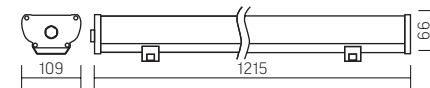

## Iron Lens 45°

1215×109×66mm  
AC176-264V  
Package size of the lamp:  
1293×117×72mm  
PF ≥ 0,97

Article	Power	Light temperature	Luminous flux
V1-I0-70072-03L03-6703640	36W	4000K	3700lm
V1-I0-70072-03L03-6703665	36W	6500K	3800lm
V1-I0-70072-03L03-6705440	54W	4000K	5400lm
V1-I0-70072-03L03-6705465	54W	6500K	5600lm

600×109×66mm  
AC176-264V  
Package size of the lamp:  
646×117×72mm  
PF ≥ 0,97

Article	Power	Light temperature	Luminous flux
V1-I0-70073-03L02-6701840	18W	4000K	2100lm
V1-I0-70073-03L02-6701865	18W	6500K	2200lm
V1-I0-70073-03L02-6702740	27W	4000K	2700lm
V1-I0-70073-03L02-6702765	27W	6500K	2800lm

600×109×66mm  
AC176-264V  
Package size of the lamp:  
646×117×72mm  
PF ≥ 0,97

Article	Power	Light temperature	Luminous flux
V1-I0-70073-03L03-6701840	18W	4000K	2100lm
V1-I0-70073-03L03-6701865	18W	6500K	2200lm
V1-I0-70073-03L03-6702740	27W	4000K	2700lm
V1-I0-70073-03L03-6702765	27W	6500K	2800lm

## Iron Opal

1215×109×66mm

AC176-264V  
 Package size of the lamp:  
 1293×117×72mm  
 Pf≥0,97

○ metal

Article	Power	Light temperature	Luminous flux
V1-IA-70072-03G02-6703640	36W	4000K	3400lm
V1-IA-70072-03G02-6703650	36W	5000K	3400lm
V1-IA-70072-03G02-6703665	36W	6500K	3500lm
V1-IA-70072-03G02-6705440	54W	4000K	5000lm
V1-IA-70072-03G02-6705450	54W	5000K	5000lm
V1-IA-70072-03G02-6705465	54W	6500K	5200lm