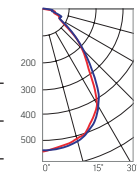

## Iron Opal

1215×109×66mm

AC176-264V  
 Package size of the lamp:  
 1293×117×72mm  
 Pf≥0,97

○ metal

Article	Power	Light temperature	Luminous flux
V1-IA-70072-03G02-6703640	36W	4000K	3400lm
V1-IA-70072-03G02-6703650	36W	5000K	3400lm
V1-IA-70072-03G02-6703665	36W	6500K	3500lm
V1-IA-70072-03G02-6705440	54W	4000K	5000lm
V1-IA-70072-03G02-6705450	54W	5000K	5000lm
V1-IA-70072-03G02-6705465	54W	6500K	5200lm