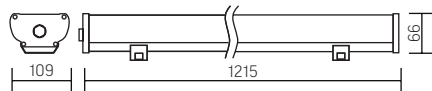

# IRON

Linear lamp  
Aluminum extrusion body  
IP66/67

**Iron**  
1215×109×66mm

AC176-264V  
Package size of the lamp:  
1299×117×72mm  
PF ≥ 0,97

○ metal

Article	Power	Light temperature	Luminous flux
V1-I0-70072-03000-6703630	36W	3000K	2900lm
V1-I0-70072-03000-6703640	36W	4000K	3000lm
V1-I0-70072-03000-6703650	36W	5000K	3000lm
V1-I0-70072-03000-6703665	36W	6500K	3200lm
V1-I0-70072-03000-6705440	54W	4000K	4700lm
V1-I0-70072-03000-6705450	54W	5000K	4700lm
V1-I0-70072-03000-6705465	54W	6500K	5000lm

## Iron

1215×109×66mm

## Iron

600×109×66mm

AC176-264V  
Package size of the lamp:  
646×117×72mm  
PF ≥ 0,97

Article	Power	Light temperature	Luminous flux
V1-10-70073-03000-6701830	18W	3000K	1300lm
V1-10-70073-03000-6701840	18W	4000K	1400lm
V1-10-70073-03000-6701850	18W	5000K	1400lm
V1-10-70073-03000-6701865	18W	6500K	1500lm
V1-10-70073-03000-6702740	27W	4000K	2400lm
V1-10-70073-03000-6702750	27W	5000K	2400lm
V1-10-70073-03000-6702765	27W	6500K	2500lm

## Iron Lens 15°

1215×109×66mm  
 AC176-264V  
 Package size of the lamp:  
 1293×117×72mm  
 PF ≥ 0,97

Article	Power	Light temperature	Luminous flux
V1-I0-70072-03L01-6701840	18W	4000K	2100lm
V1-I0-70072-03L01-6701865	18W	6500K	2200lm
V1-I0-70072-03L01-6703640	36W	4000K	3700lm
V1-I0-70072-03L01-6703665	36W	6500K	3800lm
V1-I0-70072-03L01-6705440	54W	4000K	5800lm
V1-I0-70072-03L01-6705465	54W	6500K	5900lm