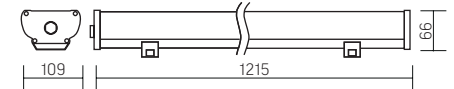

600×109×66mm  
 AC176-264V  
 Package size of the lamp:  
 646×117×72mm  
 PF ≥ 0,97

Article	Power	Light temperature	Luminous flux
V1-I0-70073-03L01-6701840	18W	4000K	2100lm
V1-I0-70073-03L01-6701865	18W	6500K	2200lm
V1-I0-70073-03L01-6702740	27W	4000K	2700lm
V1-I0-70073-03L01-6702765	27W	6500K	2800lm

## Iron Lens 30°

1215×109×66mm  
AC176-264V  
Package size of the lamp:  
1293×117×72mm  
PF ≥ 0,97

Article	Power	Light temperature	Luminous flux
V1-I0-70072-03L02-6703640	36W	4000K	3700lm
V1-I0-70072-03L02-6703665	36W	6500K	3800lm
V1-I0-70072-03L02-6705440	54W	4000K	5400lm
V1-I0-70072-03L02-6705465	54W	6500K	5600lm

## Iron Lens 45°

1215×109×66mm  
AC176-264V  
Package size of the lamp:  
1293×117×72mm  
PF ≥ 0,97

Article	Power	Light temperature	Luminous flux
V1-I0-70072-03L03-6703640	36W	4000K	3700lm
V1-I0-70072-03L03-6703665	36W	6500K	3800lm
V1-I0-70072-03L03-6705440	54W	4000K	5400lm
V1-I0-70072-03L03-6705465	54W	6500K	5600lm