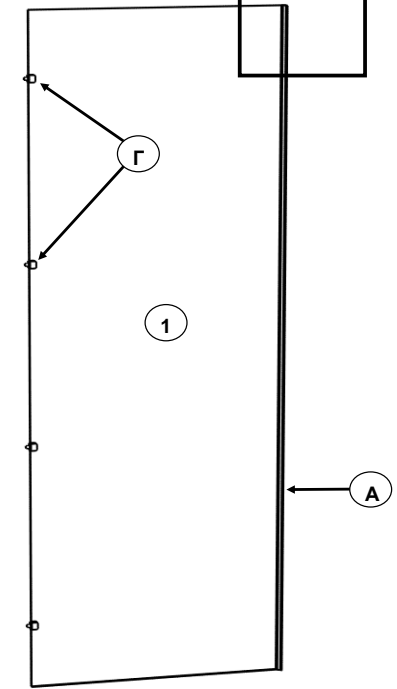

ВУ-160 "АГАТА" (Каркас) 2000x702x702

Детали ЛДСП 16мм.

№	Наименование	Размер мм.	Кол-во
1	Боковая стенка	2000x396x16	2
2	Крыша	686x686x16	1
3	Середина	686x686x16	1
4	Дно	686x686x16	1
5	Задняя стенка малая 1	360x685x16	1
6	Задняя стенка малая 2	360x669x16	1
7	Цоколь 1	80x418x16	1
8	Цоколь 2	80x666x16	1
9	Цоколь 3	80x650x16	1
10	Верхняя планка	80x418x16	1
11	Планка 1	80x681x16	1
12	Планка 2	80x665x16	1
13	Брус 1	1432x70x16	1
14	Брус 2	1432x54x16	1

ВУ-162; ВУ-164 "АГАТА"

Детали ЛДСП 16мм.

№	Наименование	Размер мм.	Кол-во
1	Дверь	356x405x16	1

Фурнитура.

№	Наименование	Хар-ка	Кол-во
A	Петля флажковая	Для ДСП	1
B	Шуруп	3,5x16	6
B	Замок ДСП	(+ответка)	1
Г	Шуруп	3x20	4
Д	Ручка-скоба	96 мм	1

Детали Стекло 5мм.

№	Наименование	Размер мм.	Кол-во
1	Дверь	1420x404x5	1

Фурнитура.

№	Наименование	Хар-ка	Кол-во
A	Петля флажковая	На 1 стекло	1
B	Замок для стекла	На 1 стекло	1

Задняя стенка

Профиль с площадкой (П-обр.) для задней стенки из стекла, крепится к боковой стенке витрины на шурупы.

Детали Стекло 5мм.

№	Наименование	Размер мм.	Кол-во
1	Задняя стенка	1428x610x5	2

Фурнитура.

№	Наименование	Хар-ка	Кол-во
A	Профиль с площадкой	П-обр. 1430 мм	2
B	Шуруп		8
B	Уплотнитель для стекла	ППУ114 1430 мм	2
Г	Полкодержатель	П-образный с пластиковым винтом	8