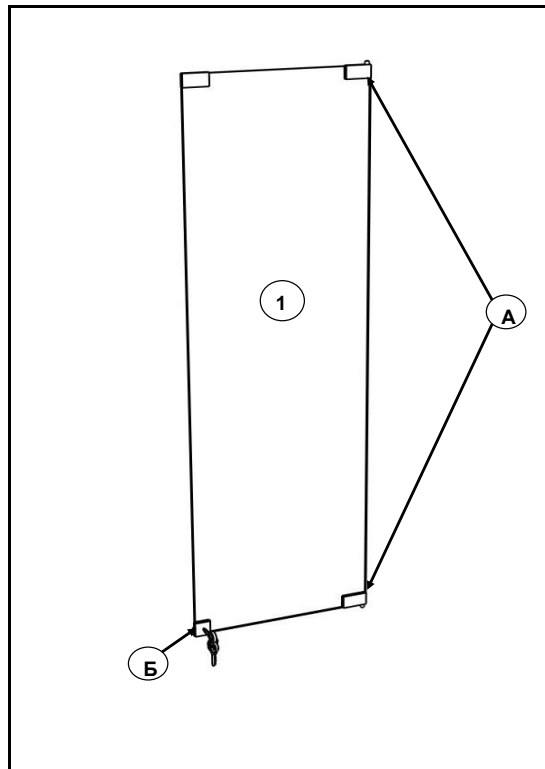

ВУ-160 "АГАТА" (Каркас) 2000x702x702

Детали ЛДСП 16мм.

№	Наименование	Размер мм.	Кол-во
1	Боковая стенка	2000x396x16	2
2	Крыша	686x686x16	1
3	Середина	686x686x16	1
4	Дно	686x686x16	1
5	Задняя стенка малая 1	360x685x16	1
6	Задняя стенка малая 2	360x669x16	1
7	Цоколь 1	80x418x16	1
8	Цоколь 2	80x666x16	1
9	Цоколь 3	80x650x16	1
10	Верхняя планка	80x418x16	1
11	Планка 1	80x681x16	1
12	Планка 2	80x665x16	1
13	Брус 1	1432x70x16	1
14	Брус 2	1432x54x16	1

ВУ-162; ВУ-164 "АГАТА"

Детали ЛДСП 16мм.

№	Наименование	Размер мм.	Кол-во
1	Дверь	356x405x16	1

Фурнитура.

№	Наименование	Хар-ка	Кол-во
A	Петля флажковая	Для ДСП	1
B	Шуруп	3,5x16	6
B	Замок ДСП	(+ответка)	1
Г	Шуруп	3x20	4
Д	Ручка-скоба	96 мм	1

Детали Стекло 5мм.

№	Наименование	Размер мм.	Кол-во
1	Дверь	1420x404x5	1

Фурнитура.

№	Наименование	Хар-ка	Кол-во
A	Петля флажковая	На 1 стекло	1
B	Замок для стекла	На 1 стекло	1

Задняя стенка

Профиль с площадкой (П-обр.) для задней стенки из стекла, крепится к боковой стенке витрины на шурупы.

Детали Стекло 5мм.

№	Наименование	Размер мм.	Кол-во
1	Задняя стенка	1428x610x5	2

Фурнитура.

№	Наименование	Хар-ка	Кол-во
A	Профиль с площадкой	П-обр. 1430 мм	2
B	Шуруп		8
B	Уплотнитель для стекла	ППУ114 1430 мм	2
Г	Полкодержатель	П-образный с пластиковым винтом	8