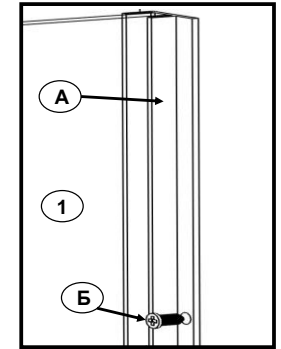

ВУ-162; ВУ-164 "АГАТА"

Детали ЛДСП 16мм.

№	Наименование	Размер мм.	Кол-во
1	Дверь	356x405x16	1

Фурнитура.

№	Наименование	Хар-ка	Кол-во
A	Петля флажковая	Для ДСП	1
B	Шуруп	3,5x16	6
B	Замок ДСП	(+ответка)	1
Г	Шуруп	3x20	4
Д	Ручка-скоба	96 мм	1

Детали Стекло 5мм.

№	Наименование	Размер мм.	Кол-во
1	Дверь	1420x404x5	1

Фурнитура.

№	Наименование	Хар-ка	Кол-во
A	Петля флажковая	На 1 стекло	1
B	Замок для стекла	На 1 стекло	1

Задняя стенка

Профиль с площадкой (П-обр.) для задней стенки из стекла, крепится к боковой стенке витрины на шурупы.

Детали Стекло 5мм.

№	Наименование	Размер мм.	Кол-во
1	Задняя стенка	1428x610x5	2

Фурнитура.

№	Наименование	Хар-ка	Кол-во
A	Профиль с площадкой	П-обр. 1430 мм	2
B	Шуруп		8
B	Уплотнитель для стекла	ППУ114 1430 мм	2
Г	Полкодержатель	П-образный с пластиковым винтом	8