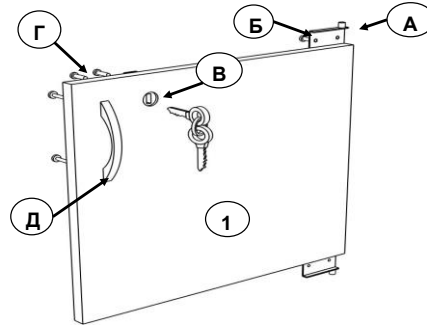

ВУ-160 "АГАТА" (Каркас) 2000x702x702

Детали ЛДСП 16мм.

№	Наименование	Размер мм.	Кол-во
1	Боковая стенка	2000x396x16	2
2	Крыша	686x686x16	1
3	Середина	686x686x16	1
4	Дно	686x686x16	1
5	Задняя стенка малая 1	360x685x16	1
6	Задняя стенка малая 2	360x669x16	1
7	Цоколь 1	80x418x16	1
8	Цоколь 2	80x666x16	1
9	Цоколь 3	80x650x16	1
10	Верхняя планка	80x418x16	1
11	Планка 1	80x681x16	1
12	Планка 2	80x665x16	1
13	Брус 1	1432x70x16	1
14	Брус 2	1432x54x16	1

Детали Стекло 5мм.

№	Наименование	Размер мм.	Кол-во
15	Полка	665x665x5	3

Фурнитура

№	Наименование	Хар-ка	Кол-во
A	Евровинт	7x50	38
B	Заглушка		38
B	Эксцентрик	(Замок + шток)	4
Г	Заглушка	Для эксцентрика	4
Д	Полкодержатель	П-образный с пластиковым винтом	15
Е	Светильник		1
Ж	Заглушка	d=5	30
З	Заглушка	d=8	2
И	Подпятник		8
К	Гвоздь	2x20	16
Л	Ключ-шестигранник		1

ВУ-162; ВУ-164 "АГАТА"

Детали ЛДСП 16мм.

№	Наименование	Размер мм.	Кол-во
1	Дверь	356x405x16	1

Фурнитура.

№	Наименование	Хар-ка	Кол-во
A	Петля флажковая	Для ДСП	1
B	Шуруп	3,5x16	6
B	Замок ДСП	(+ответка)	1
Г	Шуруп	3x20	4
Д	Ручка-скоба	96 мм	1

Детали Стекло 5мм.

№	Наименование	Размер мм.	Кол-во
1	Дверь	1420x404x5	1

Фурнитура.

№	Наименование	Хар-ка	Кол-во
A	Петля флажковая	На 1 стекло	1
B	Замок для стекла	На 1 стекло	1

Задняя стенка

Профиль с площадкой (П-обр.) для задней стенки из стекла, крепится к боковой стенке витрины на шурупы.