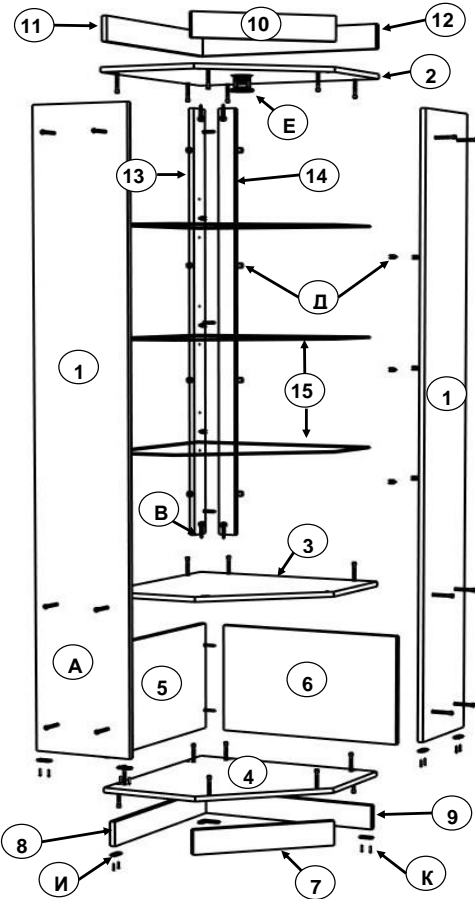

ВУ-160 "АГАТА" (Каркас) 2000x702x702

Детали ЛДСП 16мм.

№	Наименование	Размер мм.	Кол-во
1	Боковая стенка	2000x396x16	2
2	Крыша	686x686x16	1
3	Середина	686x686x16	1
4	Дно	686x686x16	1
5	Задняя стенка малая 1	360x685x16	1
6	Задняя стенка малая 2	360x669x16	1
7	Цоколь 1	80x418x16	1
8	Цоколь 2	80x666x16	1
9	Цоколь 3	80x650x16	1
10	Верхняя планка	80x418x16	1
11	Планка 1	80x681x16	1
12	Планка 2	80x665x16	1
13	Брус 1	1432x70x16	1
14	Брус 2	1432x54x16	1

Детали Стекло 5мм.

№	Наименование	Размер мм.	Кол-во
15	Полка	665x665x5	3

Фурнитура

№	Наименование	Хар-ка	Кол-во
A	Евровинт	7x50	38
B	Заглушка		38
B	Эксцентрик	(Замок + шток)	4
Г	Заглушка	Для эксцентрика	4
Д	Полкодержатель	П-образный с пластиковым винтом	15
Е	Светильник		1
Ж	Заглушка	d=5	30
З	Заглушка	d=8	2
И	Подпятник		8
К	Гвоздь	2x20	16
Л	Ключ-шестигранник		1

ВУ-162; ВУ-164 "АГАТА"

Детали ЛДСП 16мм.

№	Наименование	Размер мм.	Кол-во
1	Дверь	356x405x16	1

Фурнитура.

№	Наименование	Хар-ка	Кол-во
A	Петля флажковая	Для ДСП	1
B	Шуруп	3,5x16	6
B	Замок ДСП	(+ответка)	1
Г	Шуруп	3x20	4
Д	Ручка-скоба	96 мм	1

Детали Стекло 5мм.

№	Наименование	Размер мм.	Кол-во
1	Дверь	1420x404x5	1

Фурнитура.

№	Наименование	Хар-ка	Кол-во
A	Петля флажковая	На 1 стекло	1
B	Замок для стекла	На 1 стекло	1

Задняя стенка

Профиль с площадкой (П-обр.) для задней стенки из стекла, крепится к боковой стенке витрины на шурупы.