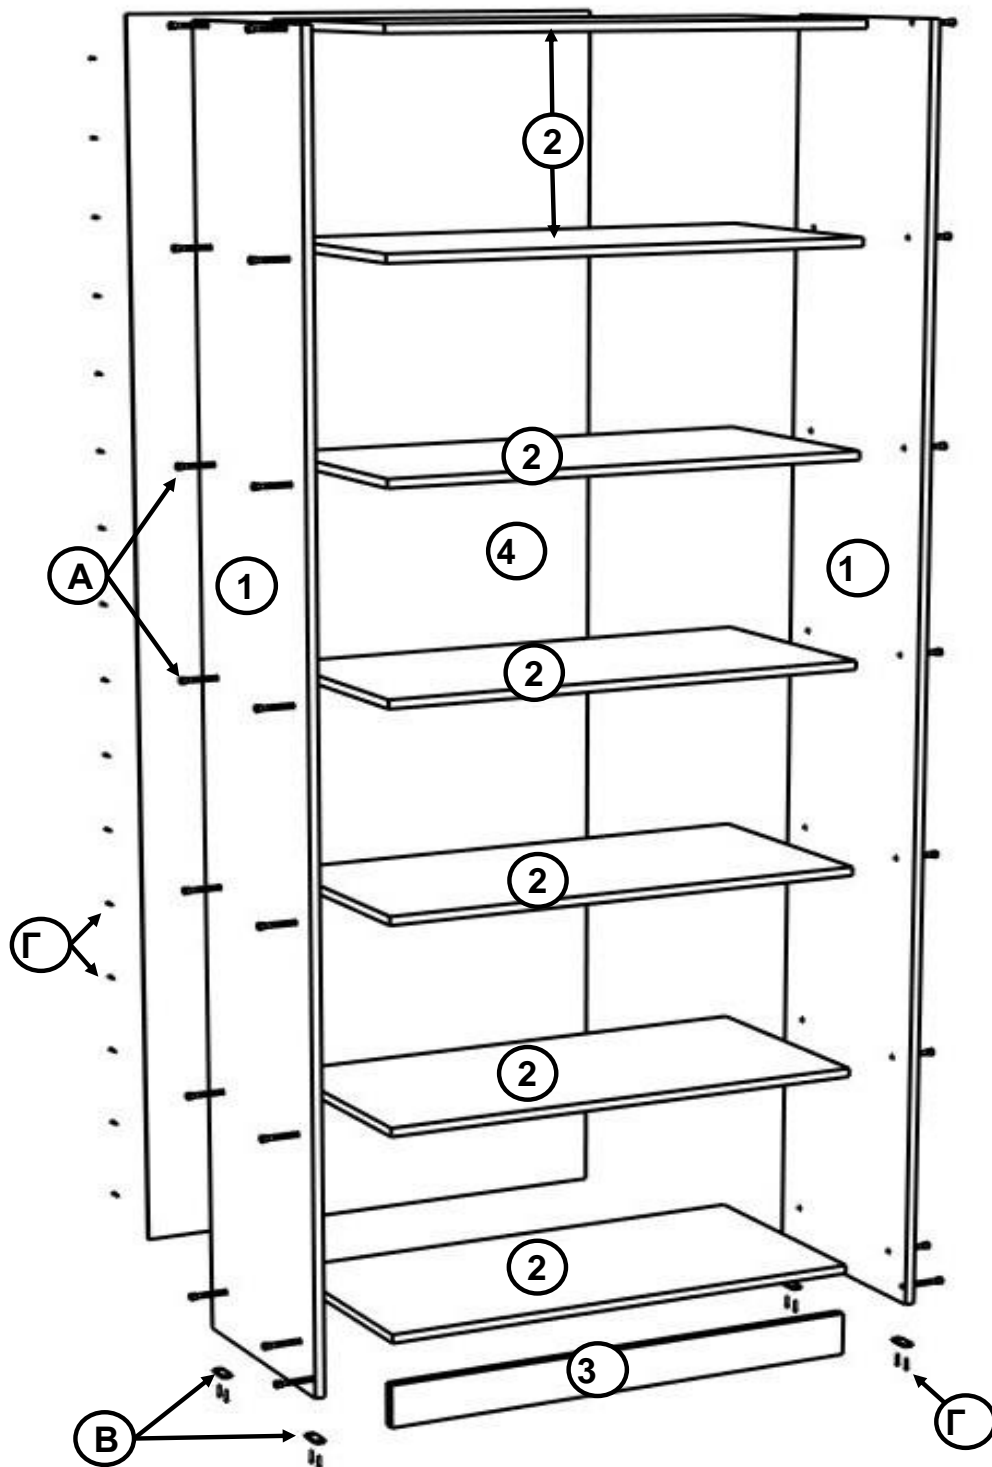

Стеллажи серии "СТАРК" высотой 2380мм.

СТ-23-40-20, СТ-23-60-20, СТ-23-85-20

СТ-23-40-30, СТ-23-60-30, СТ-23-85-30

СТ-23-40-40, СТ-23-60-40, СТ-23-85-40

Детали

№	Наименование	Кол-во	Примечание
1	Боковая стенка	2	Размер детали зависит от изделия
2	Горизонт	7	Размер детали зависит от изделия
3	Цоколь	1	Размер детали зависит от изделия
4	Задняя стенка ДВП	1	Размер детали зависит от изделия

Фурнитура

№	Наименование	Кол-во	Примечание
А	Евровинт 7x50	30	
Б	Заглушка	30	
В	Подпятник	4	
Г	Гвоздь 2x20	70	
Д	Ключ-шестигранник	1	