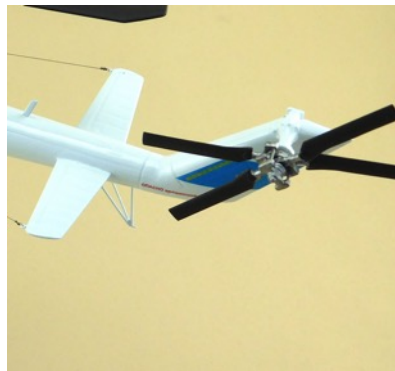

Коммерческое предложение на производство моделей вертолетов в масштабе 1/48 от ООО «Авитекс плюс»

Нам доверяют

Вертолет МИ-8 в масштабе 1/48 (38см) Базовая конфигурация: 26 000 руб/шт

- Прозрачный фонарь кабины пилотов, фигурки пилотов в кабине
- Съёмные лопасти несущего винта
- Детальная проработка мелких антенн, зеркал заднего вида, ПВД
- Контейнер радиооборудования на хвостовой балке

Опции, не влияющие на цену модели

Модифицированная
носовая часть
(с имитацией или
без системы КОС-17)

Обтекатели радио-
навигационного
оборудования

Модифицированные
пылезащитные
устройства (ПЗУ)

Левое/правое расположение
хвостового винта

Модифицированная
хвостовая
балка
с 4х лопастным
хвостовым
винтом

Дополнительное оборудование

Система аварийного
приводнения САП
– 1500р

Подвесной топливный бак или
обогреватель КО-50
верхнего положения – 800р/шт