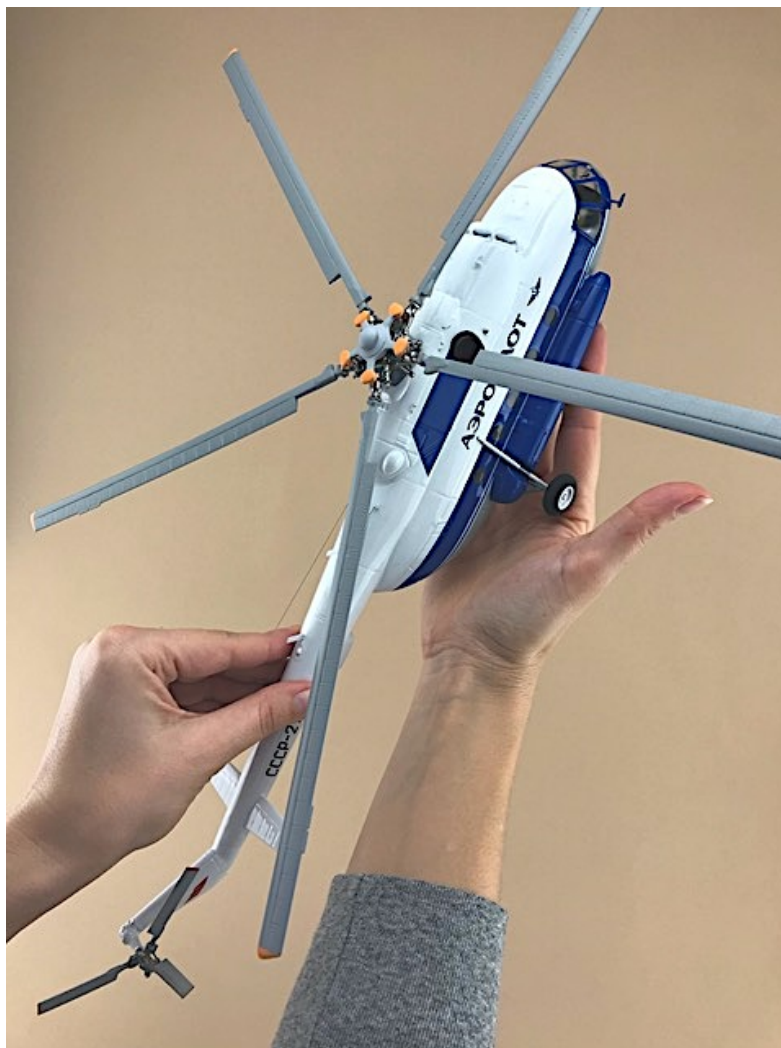

Коммерческое предложение на производство моделей вертолетов в масштабе 1/48 от ООО «Авитекс плюс»

Нам доверяют

Вертолет МИ-8 в масштабе 1/48 (38см) Базовая конфигурация: 26 000 руб/шт

- Прозрачный фонарь кабины пилотов, фигурки пилотов в кабине
- Съёмные лопасти несущего винта
- Детальная проработка мелких антенн, зеркал заднего вида, ПВД
- Контейнер радиооборудования на хвостовой балке