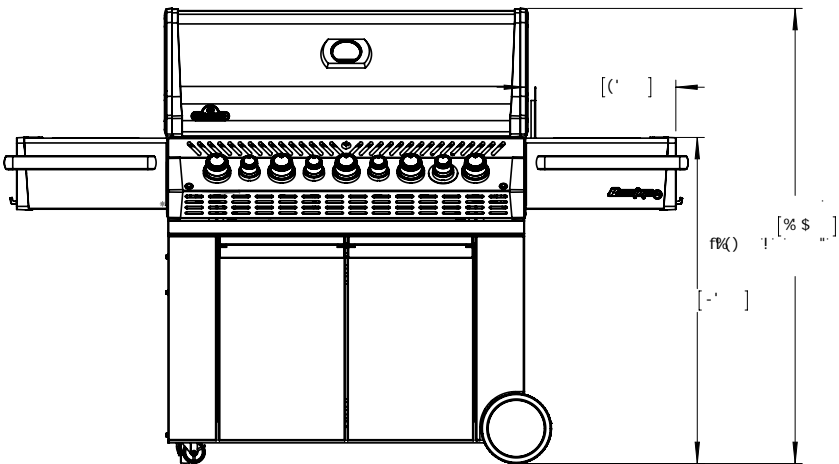

ГАБАРИТНЫЕ РАЗМЕРЫ ГРИЛЯ "PRESTIGE PRO-665"

O+) Q