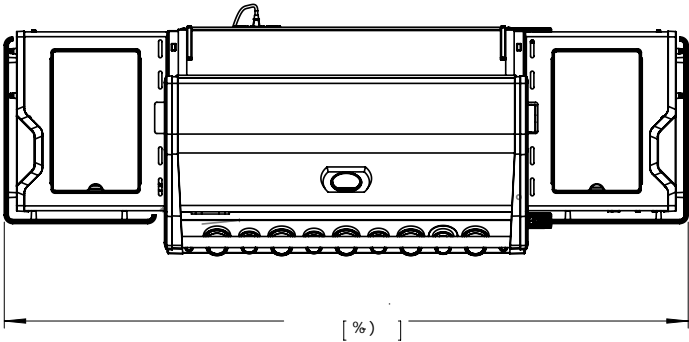

ГАБАРИТНЫЕ РАЗМЕРЫ ГРИЛЯ "PRESTIGE PRO-665"

O+) Q