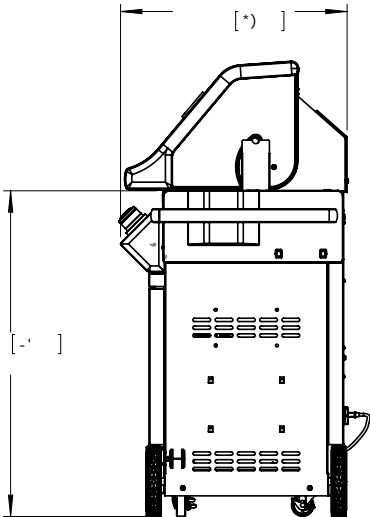

ГАБАРИТНЫЕ РАЗМЕРЫ ГРИЛЯ "PRESTIGE PRO-665"

O+) Q