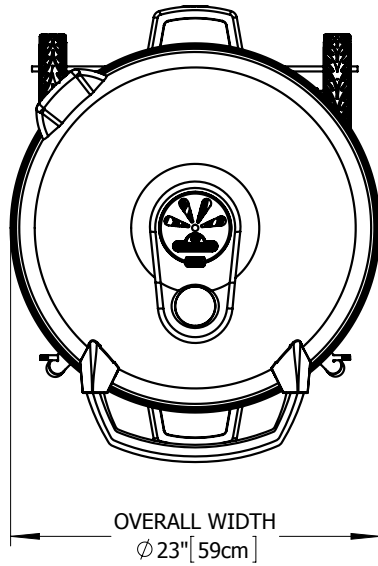

ГАБАРИТНЫЕ РАЗМЕРЫ ГРИЛЯ "PRO22K-LEG"

ЧУГУННАЯ БАРБЕКЮ РЕШЕТКА: Ø 57 см