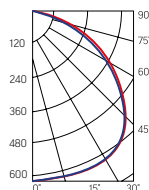

TAB

270x270x57mm

Размер светильника: 270x270x57 mm
Размер упаковки светильника:
100x100x90 mm
PF ≥0,90

○ белый

Артикул	Мощность	Цветовая температура	Световой поток
V1-U0-00498-21000-6502030	20W	3000K	1800 lm
V1-U0-00498-21000-6502040	20W	4000K	2000 lm
V1-U0-00498-21000-6502050	20W	5000K	2000 lm

○ белый

Артикул	Мощность	Цветовая температура	Световой поток
V1-U0-00498-21A00-6502040	20W	4000K	2000 lm
V1-U0-00498-21A00-6502050	20W	5000K	2000 lm

НОВАЯ
МОДЕЛЬ

Монтаж:

Светильник устанавливается на ровную горизонтальную или вертикальную поверхность