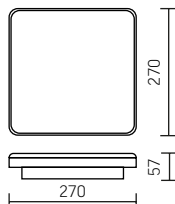

TAB

270x270x57mm

Размер светильника: 270x270x57 mm
Размер упаковки светильника:
100x100x90 mm
PF ≥0,90

○ белый

Артикул	Мощность	Цветовая температура	Световой поток
V1-U0-00498-21000-6502030	20W	3000K	1800 lm
V1-U0-00498-21000-6502040	20W	4000K	2000 lm
V1-U0-00498-21000-6502050	20W	5000K	2000 lm

○ белый

Артикул	Мощность	Цветовая температура	Световой поток
V1-U0-00498-21A00-6502040	20W	4000K	2000 lm
V1-U0-00498-21A00-6502050	20W	5000K	2000 lm

НОВАЯ
МОДЕЛЬ

Монтаж:

Светильник устанавливается на ровную горизонтальную или вертикальную поверхность

Скоба для монтажа входит в комплект поставки

Корпус:

Поликарбонат

Рассеиватель:

Опаловый поликарбонат

Характеристики:

Индекс цветопередачи Ra>80

Температурный режим от -20°C до +40°C