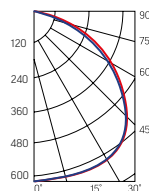

TAB

270x270x57mm

Размер светильника: 270x270x57 mm
Размер упаковки светильника:
100x100x90 mm
PF ≥0,90

○ белый

Артикул	Мощность	Цветовая температура	Световой поток
V1-U0-00498-21000-6502030	20W	3000K	1800 lm
V1-U0-00498-21000-6502040	20W	4000K	2000 lm
V1-U0-00498-21000-6502050	20W	5000K	2000 lm

○ белый

Артикул	Мощность	Цветовая температура	Световой поток
V1-U0-00498-21A00-6502040	20W	4000K	2000 lm
V1-U0-00498-21A00-6502050	20W	5000K	2000 lm

НОВАЯ
МОДЕЛЬ

Монтаж:

Светильник устанавливается на ровную горизонтальную или вертикальную поверхность