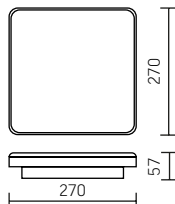

TAB

270x270x57mm

Размер светильника: 270x270x57 mm
Размер упаковки светильника:
100x100x90 mm
PF ≥0,90

○ белый

Артикул	Мощность	Цветовая температура	Световой поток
V1-U0-00498-21000-6502030	20W	3000K	1800 lm
V1-U0-00498-21000-6502040	20W	4000K	2000 lm
V1-U0-00498-21000-6502050	20W	5000K	2000 lm

○ белый

Артикул	Мощность	Цветовая температура	Световой поток
V1-U0-00498-21A00-6502040	20W	4000K	2000 lm
V1-U0-00498-21A00-6502050	20W	5000K	2000 lm

НОВАЯ
МОДЕЛЬ

Монтаж:

Светильник устанавливается на ровную горизонтальную или вертикальную поверхность

Скоба для монтажа входит в комплект поставки

Корпус:

Поликарбонат

Рассеиватель:

Опаловый поликарбонат

Характеристики:

Индекс цветопередачи Ra>80

Температурный режим от -20°C до +40°C