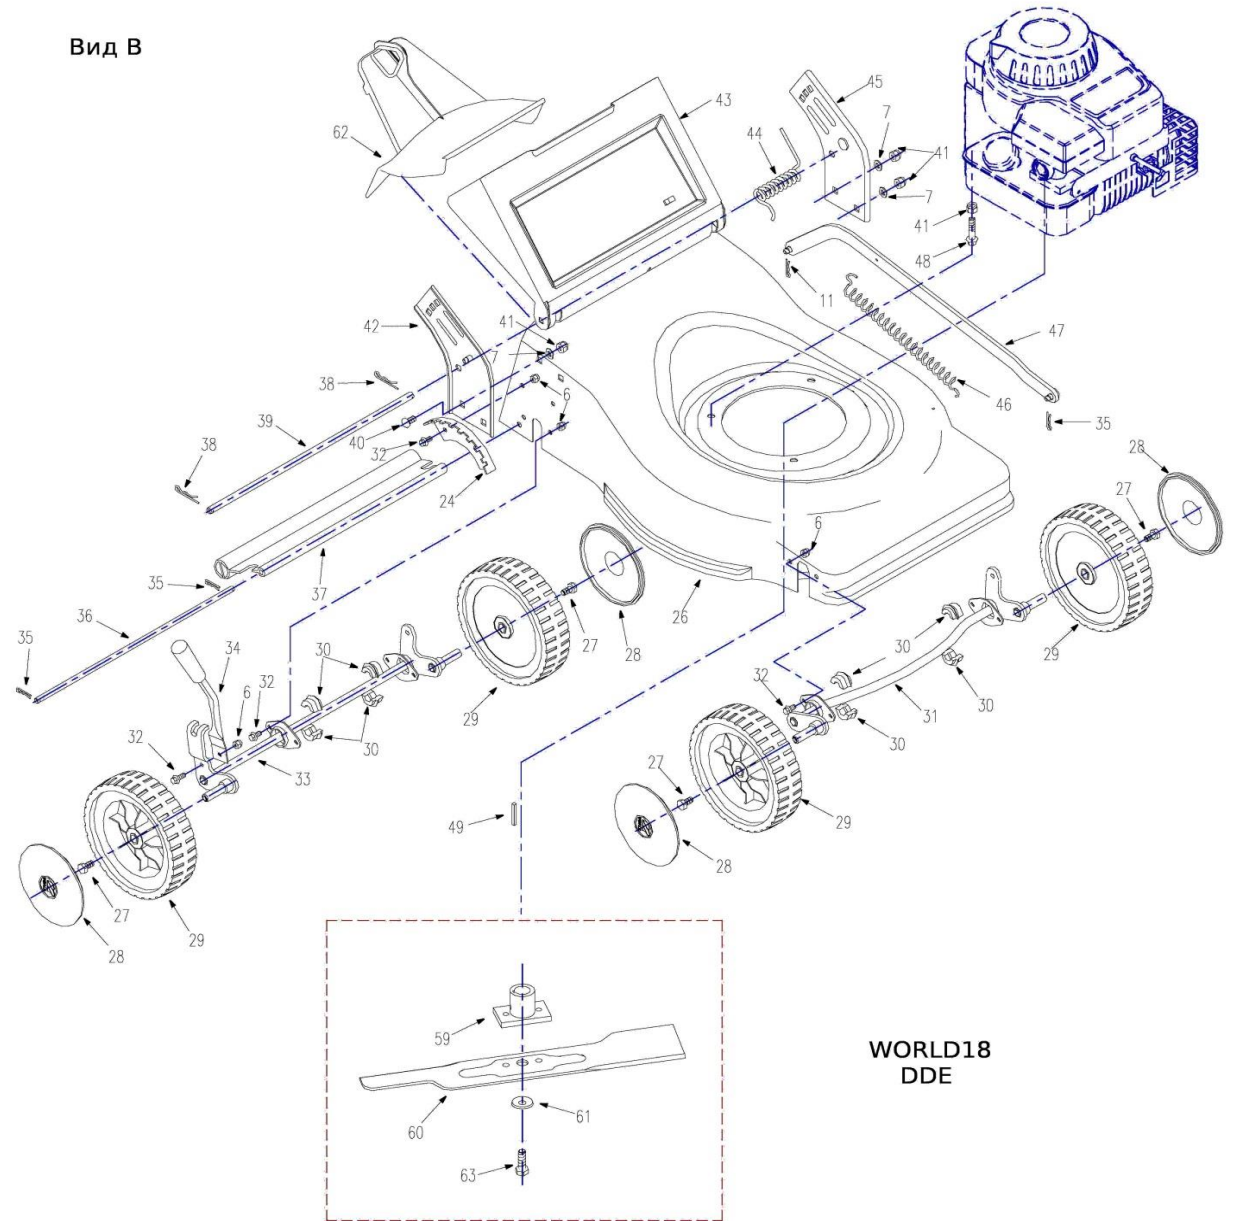

DDE WORLD 18 Вид А

№	Артикул	Описание
6		
7		
8	GB801-88	Болт DDE WYZ18/20/22,WORLD18 M8x40mm квадрат
9	XSS46.4-04	Болт DDE WORLD18 складывающейся рукоятки
10		
11		
12	XSZ56-1-09	Гайка барашек DDE M8 рукоятки
13		
14	2203331	Трос в наборе
15		
16	221530	Трос газа с рычагом (аналог OREGON 60-363 60-364)
17		
18		
19		
20		
21		
22		
23		
24		
71	XSS46.3.2	Травосборник г/к DDE - мешок WORLD18
72	XSS46.3.1	Травосборник г/к DDE - рамка WORLD18

DDE WORLD 18 Вид В

№	Артикул	Описание
6		
7		
24		
26	WORD18.3	Корпус DDE WYZ18 дека газнокосилки
27		
28		
29	1801000	Колесо 7"x1,75" не приводное(аналог WORD18.9-01)
30	WORD18-01	Втулка нейлоновая
31	WORD18.1	Ось передняя в сборе
32		
33	WORD18.5.1	Ось задняя в сборе
34	2207200	Рычаг регулировки высоты стрижки
35		
36		
37		
38		
39		
40	B801-840	БолтМ8х40мм квадрат
41		
42		
43		
44	WORD18-05	Пружина DDE WORLD18, WYZ18 крышки задней
45		
46	WORD18-02	Пружина DDE WORLD18,WYZ18/20/22 регулировки
47		
48		
49	XSZ56-2-18	Шпонка квадрат
59	1819110	Адаптер ножа посадка 22мм
60	69-258	Нож для косилки режущий 18"
60A	69-242	Нож для косилки мульчирующий 18"
61	XSZ56-2-17	Шайба DDE WYS\WYZ\WLZ\WORLD ножа
62	1800018	Крышка DDE WORLD18 заглушка для мульчирования
63	WORD18-08A	Болт крепления ножа DDE резьба 3/8" длина 1,75"
64		
65		
66		
67		

Вид В

**WORLD18
DDE**