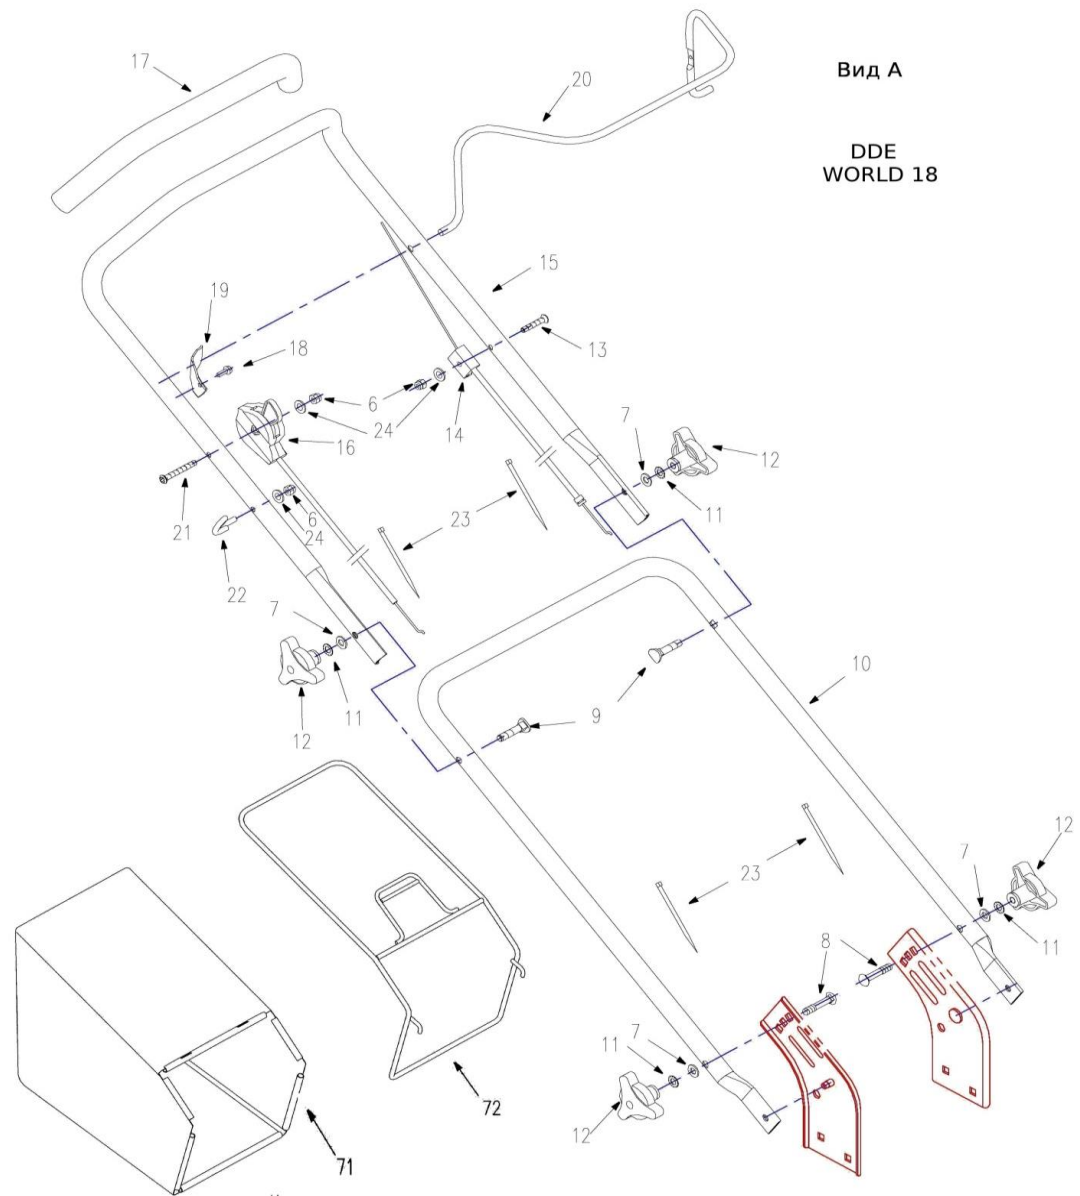

DDE WORLD 18 Вид А

№	Артикул	Описание
6		
7		
8	GB801-88	Болт DDE WYZ18/20/22,WORLD18 M8x40mm квадрат
9	XSS46.4-04	Болт DDE WORLD18 складывающейся рукоятки
10		
11		
12	XSZ56-1-09	Гайка барашек DDE M8 рукоятки
13		
14	2203331	Трос в наборе
15		
16	221530	Трос газа с рычагом (аналог OREGON 60-363 60-364)
17		
18		
19		
20		
21		
22		
23		
24		
71	XSS46.3.2	Травосборник г/к DDE - мешок WORLD18
72	XSS46.3.1	Травосборник г/к DDE - рамка WORLD18

DDE WORLD 18 Вид В

№	Артикул	Описание
6		
7		
24		
26	WORD18.3	Корпус DDE WYZ18 дека газнокосилки
27		
28		
29	1801000	Колесо 7"x1,75" не приводное(аналог WORD18.9-01)
30	WORD18-01	Втулка нейлоновая
31	WORD18.1	Ось передняя в сборе
32		
33	WORD18.5.1	Ось задняя в сборе
34	2207200	Рычаг регулировки высоты стрижки
35		
36		
37		
38		
39		
40	B801-840	БолтМ8х40мм квадрат
41		
42		
43		
44	WORD18-05	Пружина DDE WORLD18, WYZ18 крышки задней
45		
46	WORD18-02	Пружина DDE WORLD18,WYZ18/20/22 регулировки
47		
48		
49	XSZ56-2-18	Шпонка квадрат
59	1819110	Адаптер ножа посадка 22мм
60	69-258	Нож для косилки режущий 18"
60A	69-242	Нож для косилки мульчирующий 18"
61	XSZ56-2-17	Шайба DDE WYS\WYZ\WLZ\WORLD ножа
62	1800018	Крышка DDE WORLD18 заглушка для мульчирования
63	WORD18-08A	Болт крепления ножа DDE резьба 3/8" длина 1,75"
64		
65		
66		
67		

Вид В

**WORLD18
DDE**